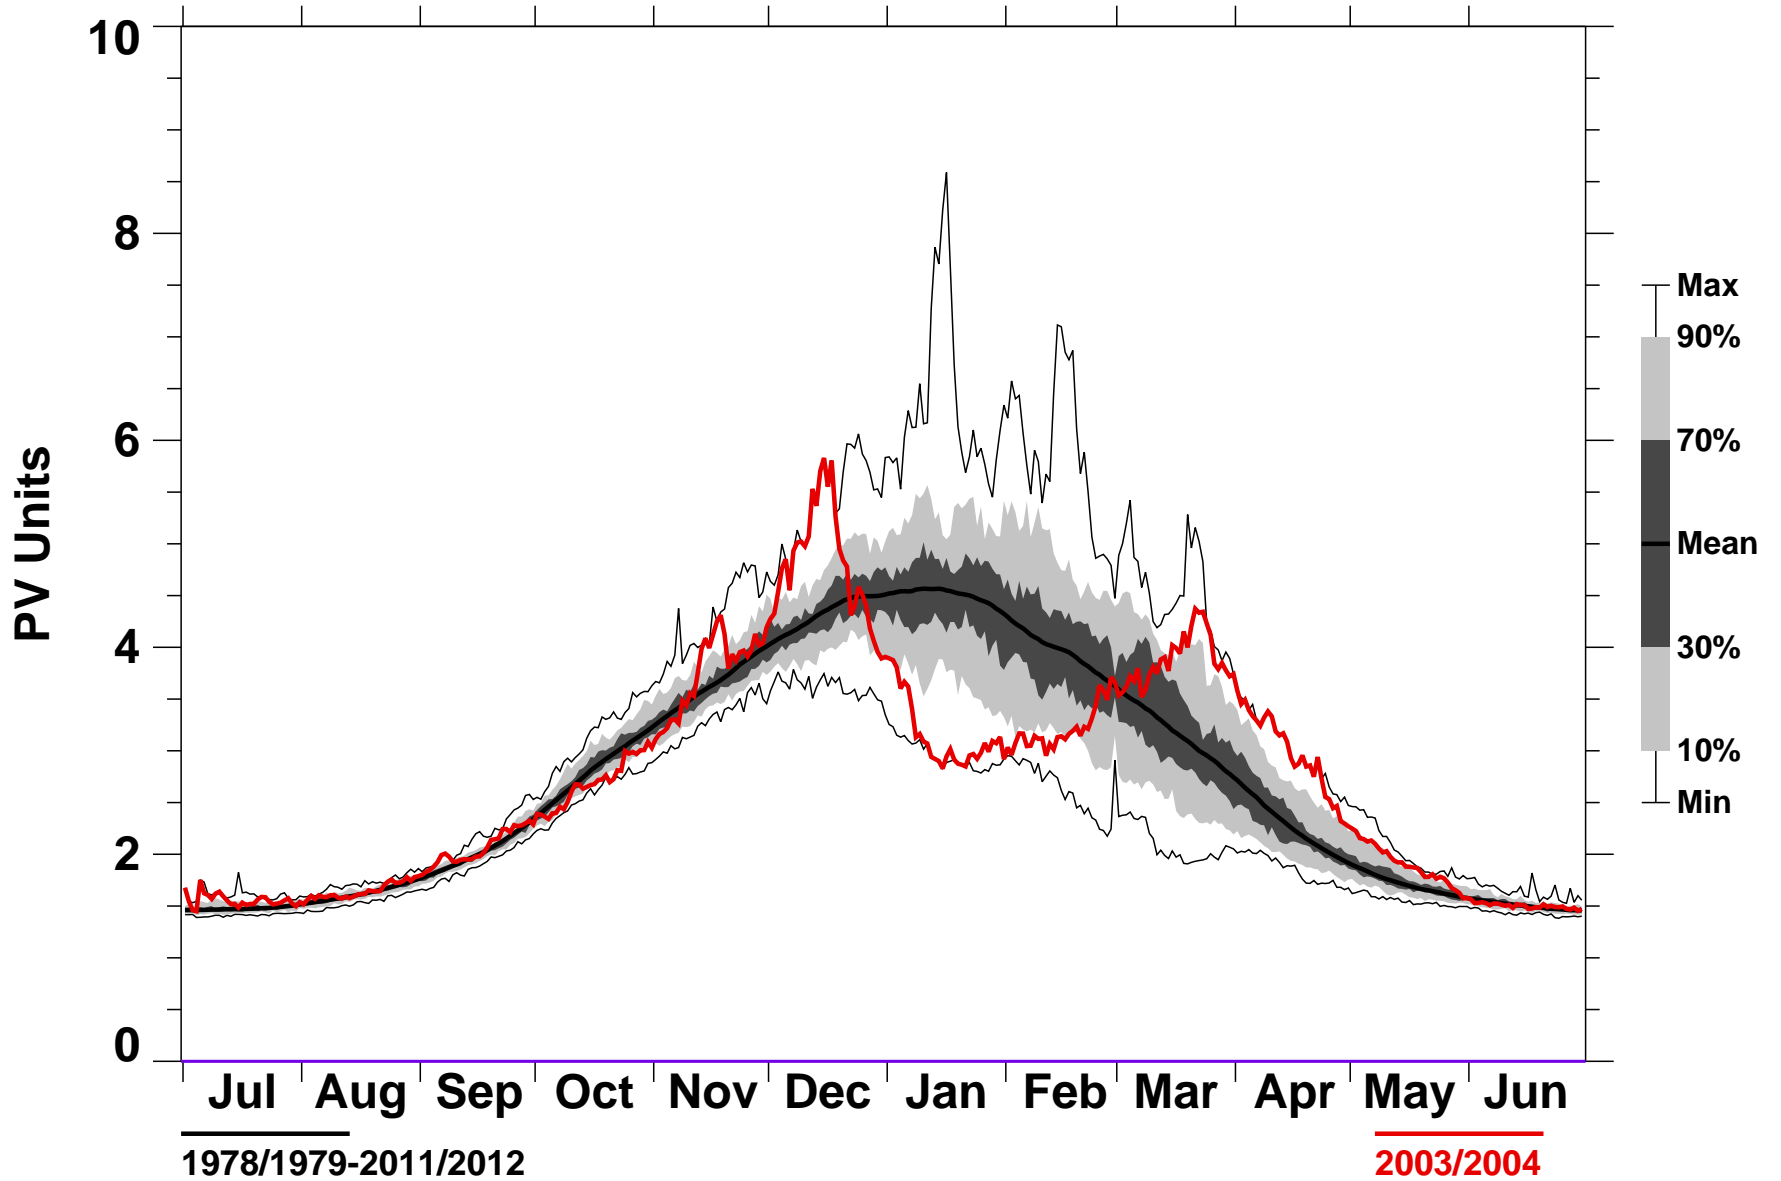

Maximum MPV 850 K MERRA

1978/1979-2011/2012

2003/2004