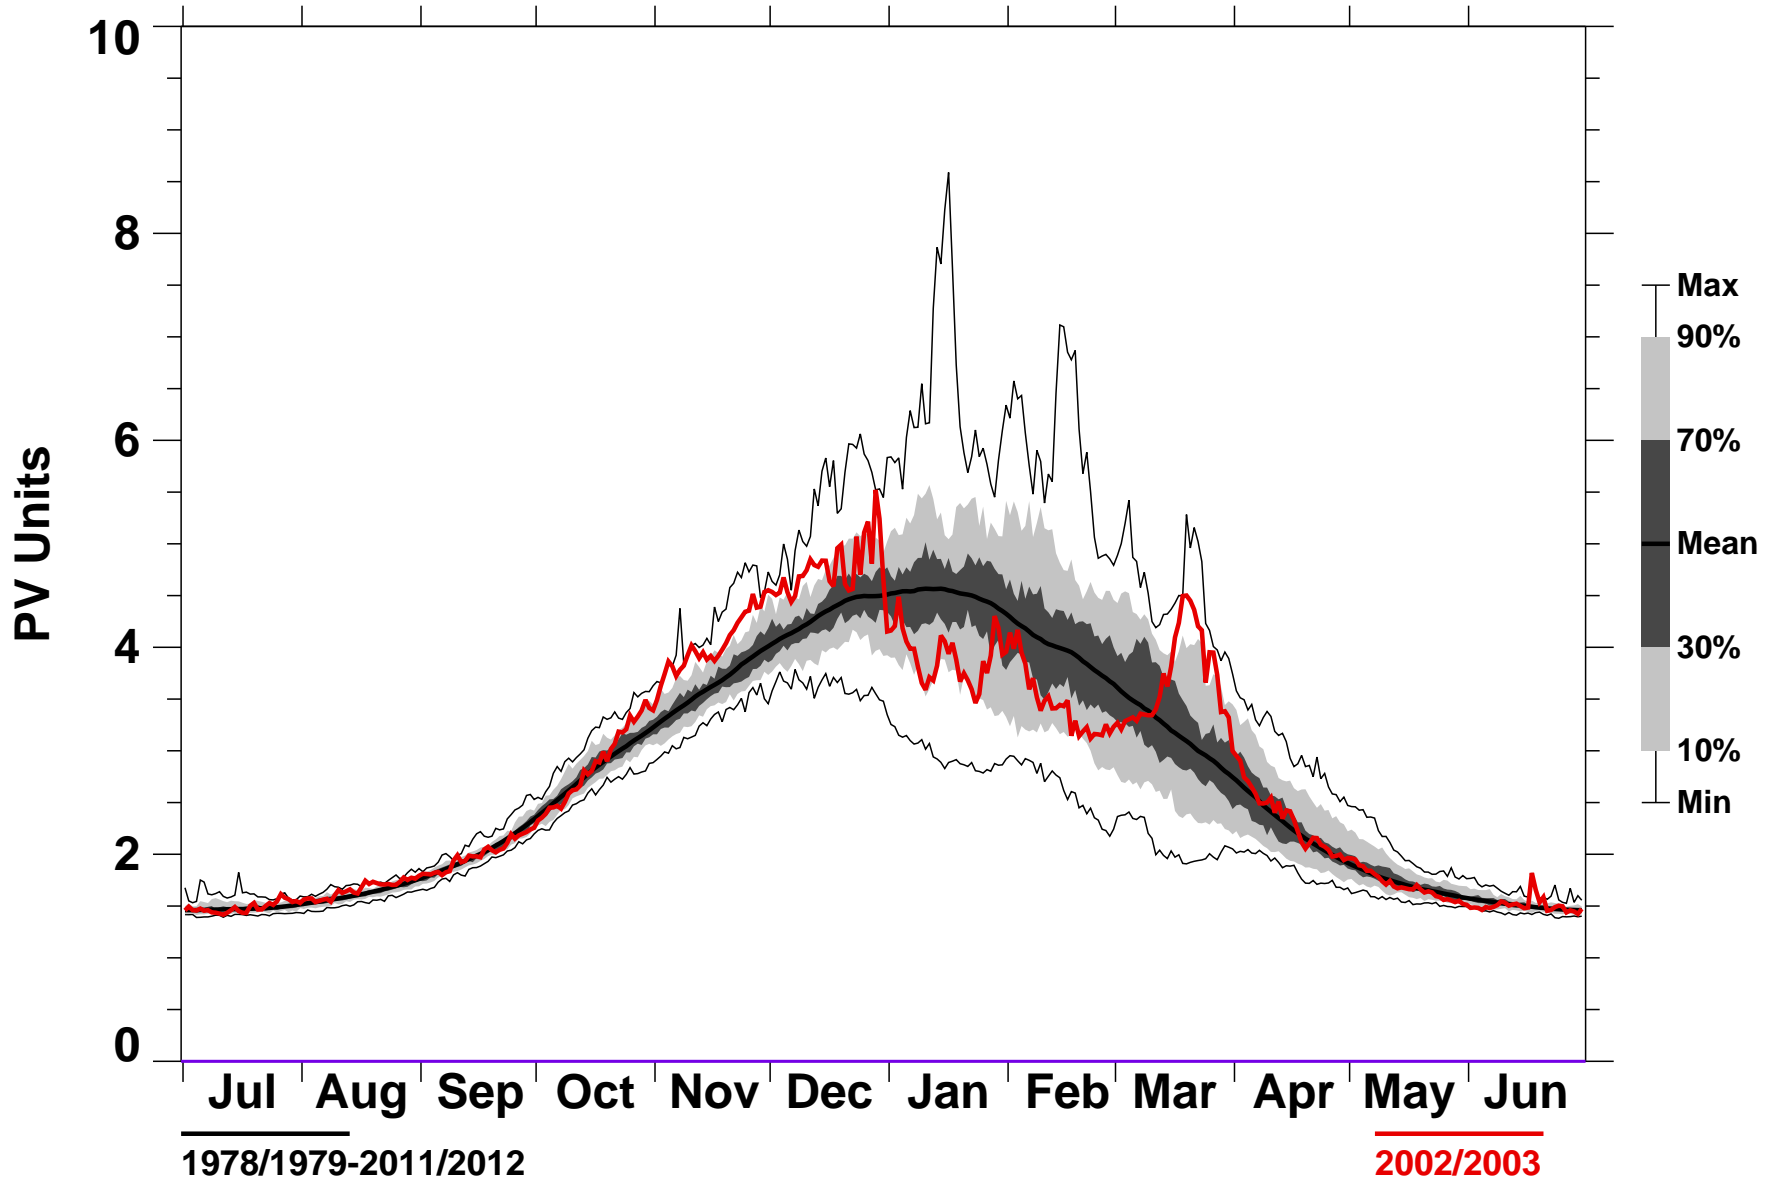

Maximum MPV 850 K MERRA

1978/1979-2011/2012

2002/2003