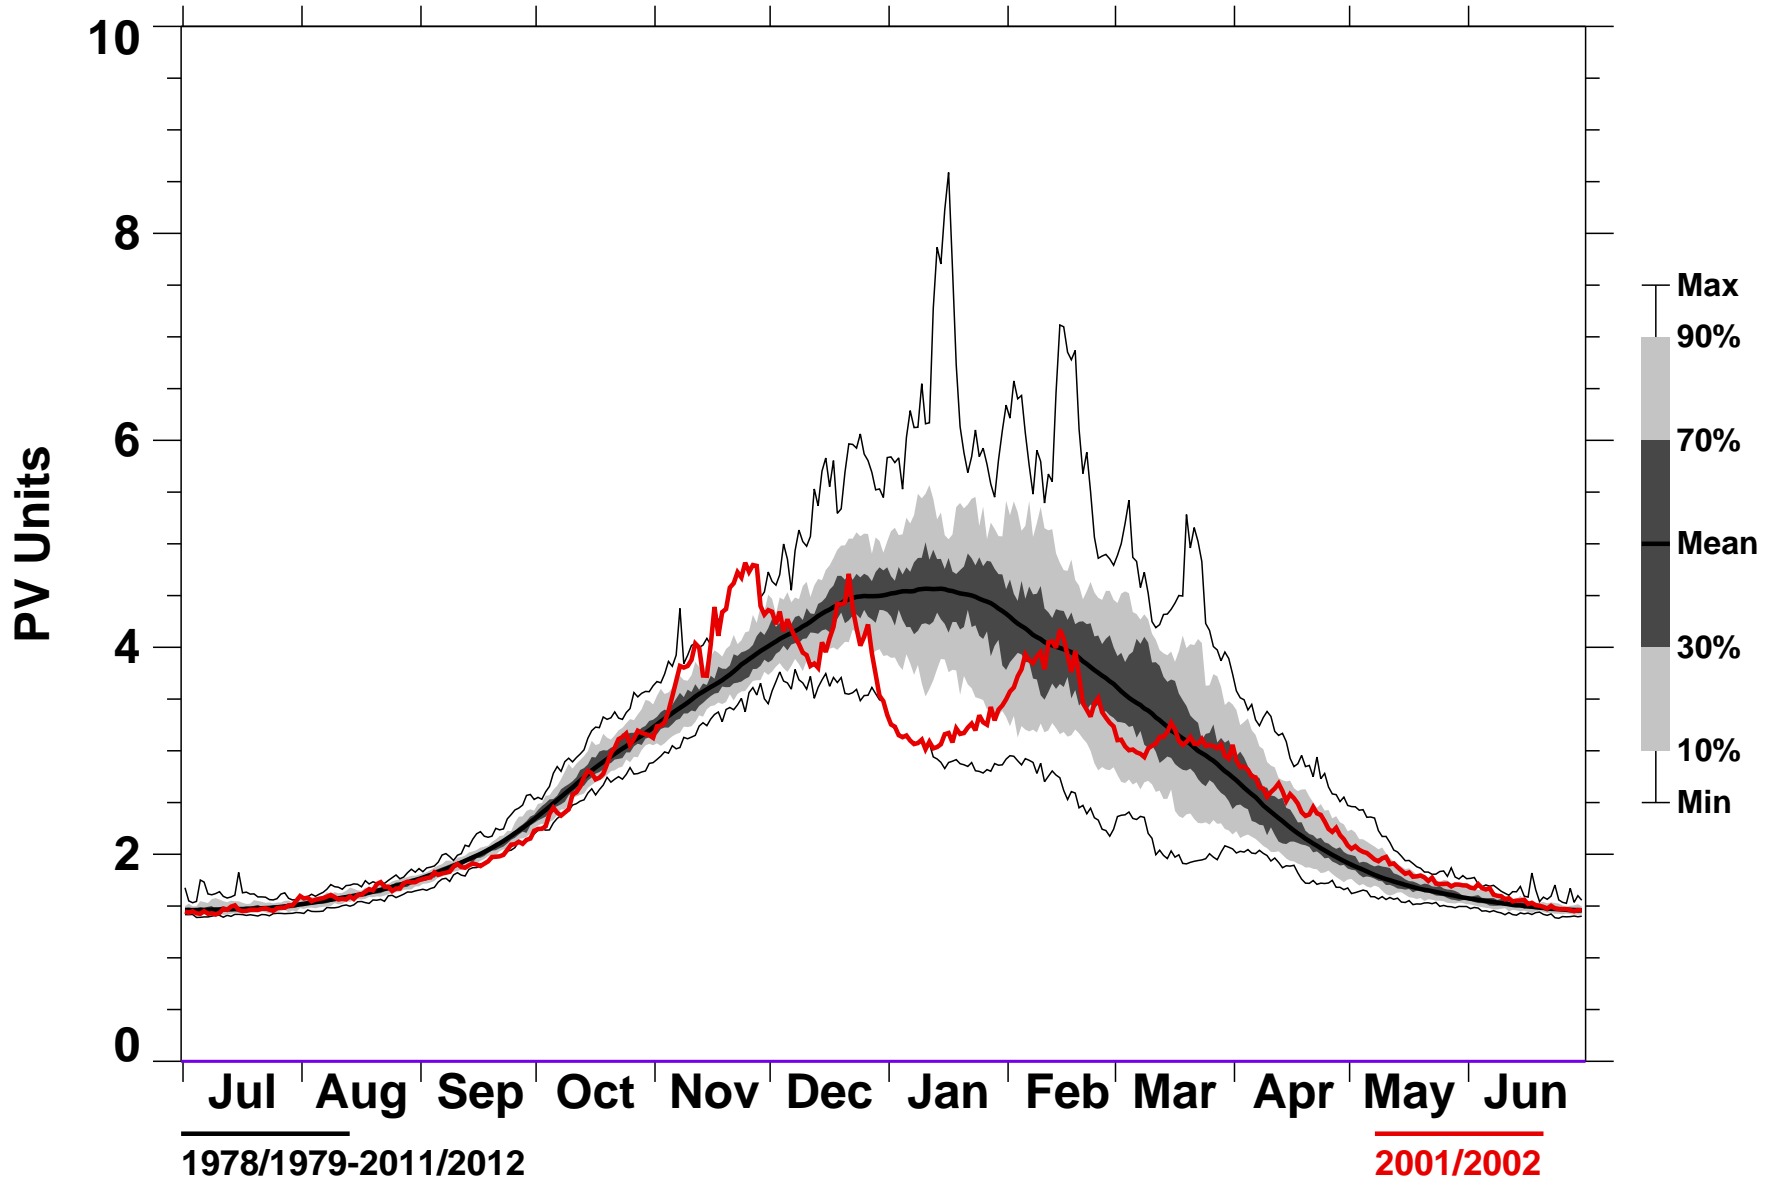

Maximum MPV 850 K MERRA

1978/1979-2011/2012

2001/2002