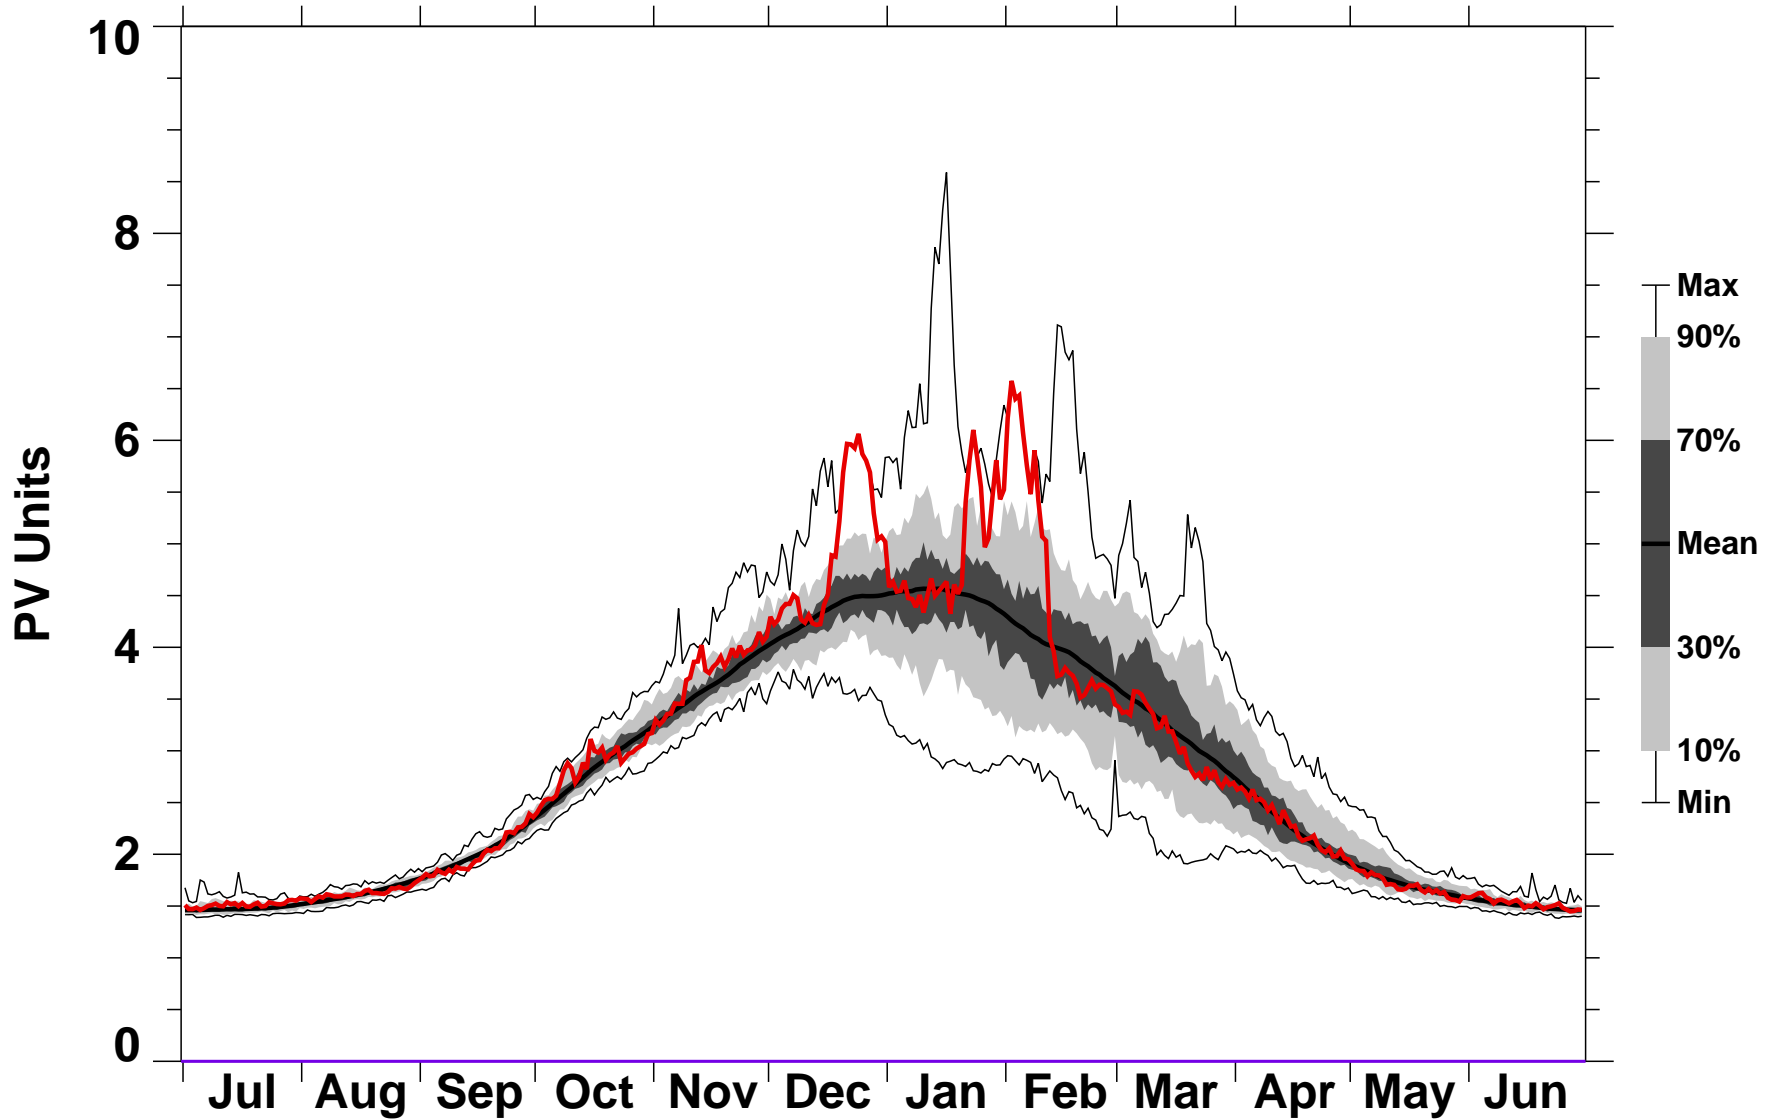

Maximum MPV 850 K MERRA

1978/1979-2011/2012

1999/2000