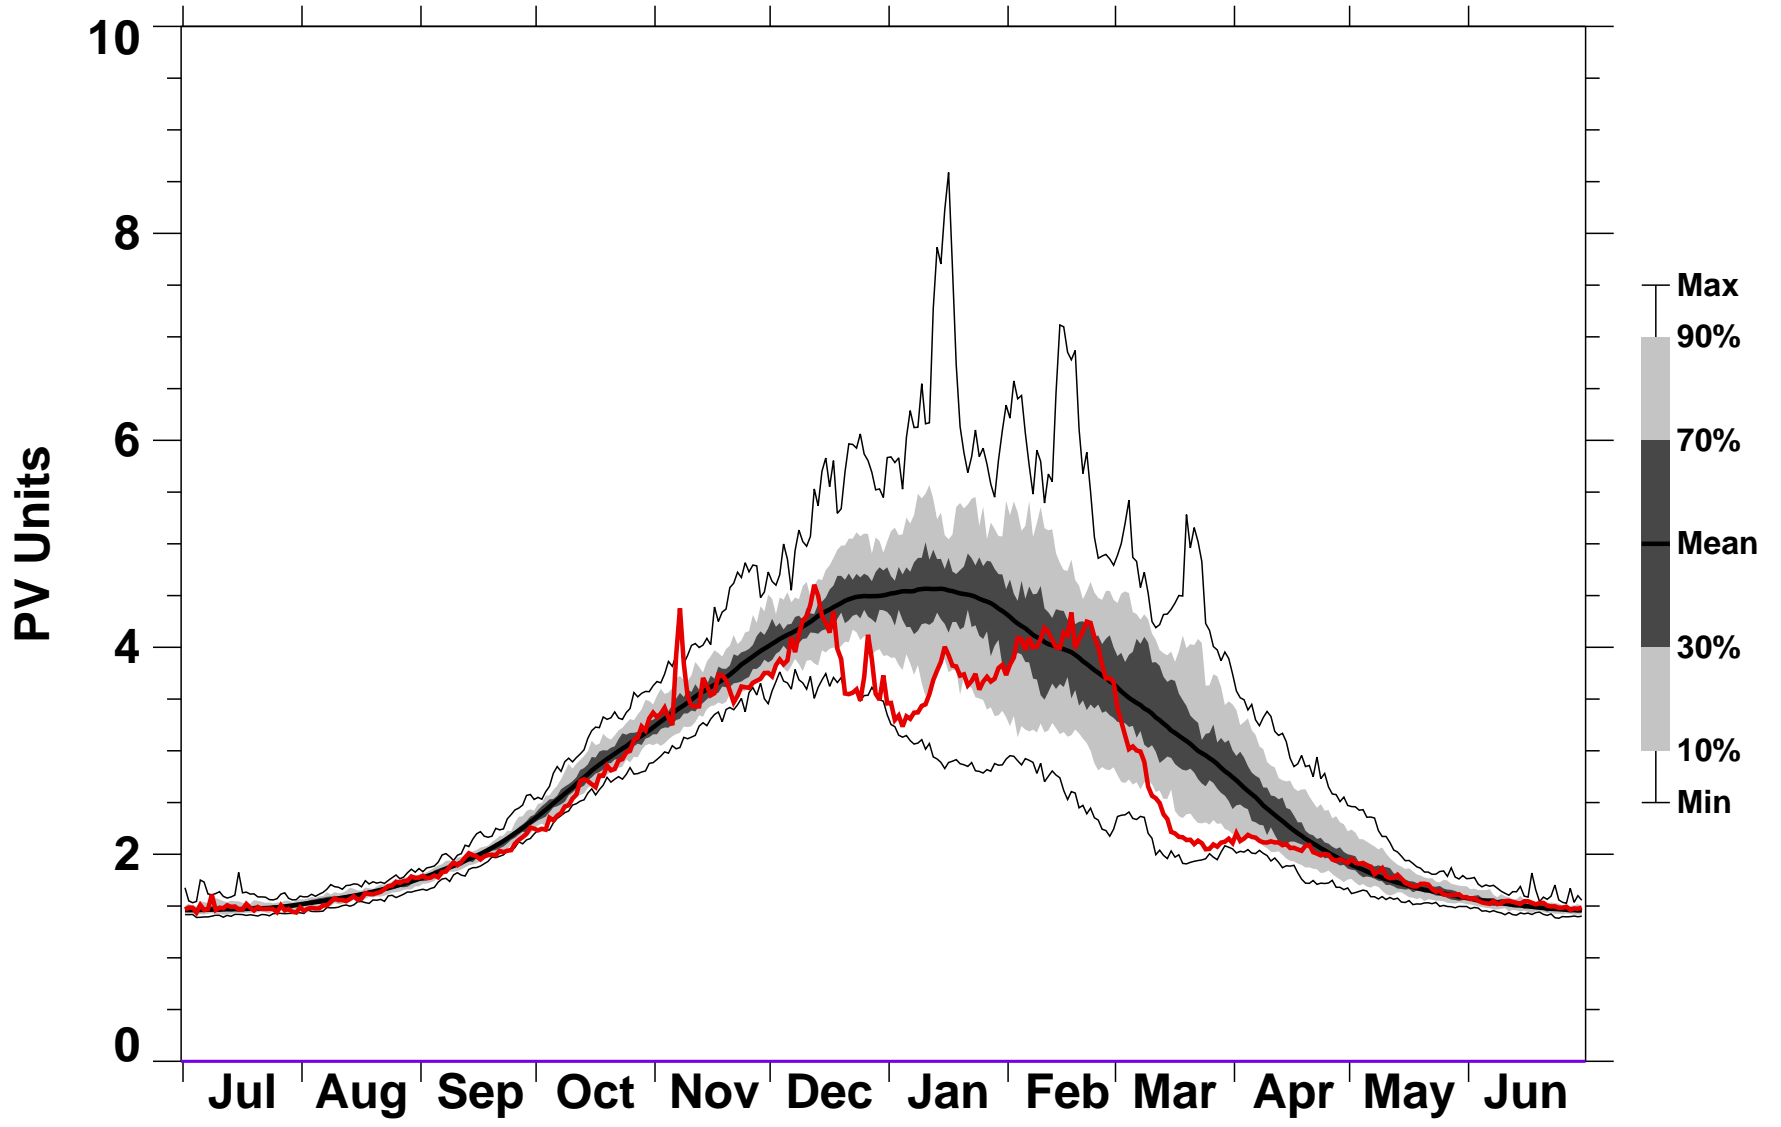

# Maximum MPV 850 K MERRA

1978/1979-2011/2012

1998/1999