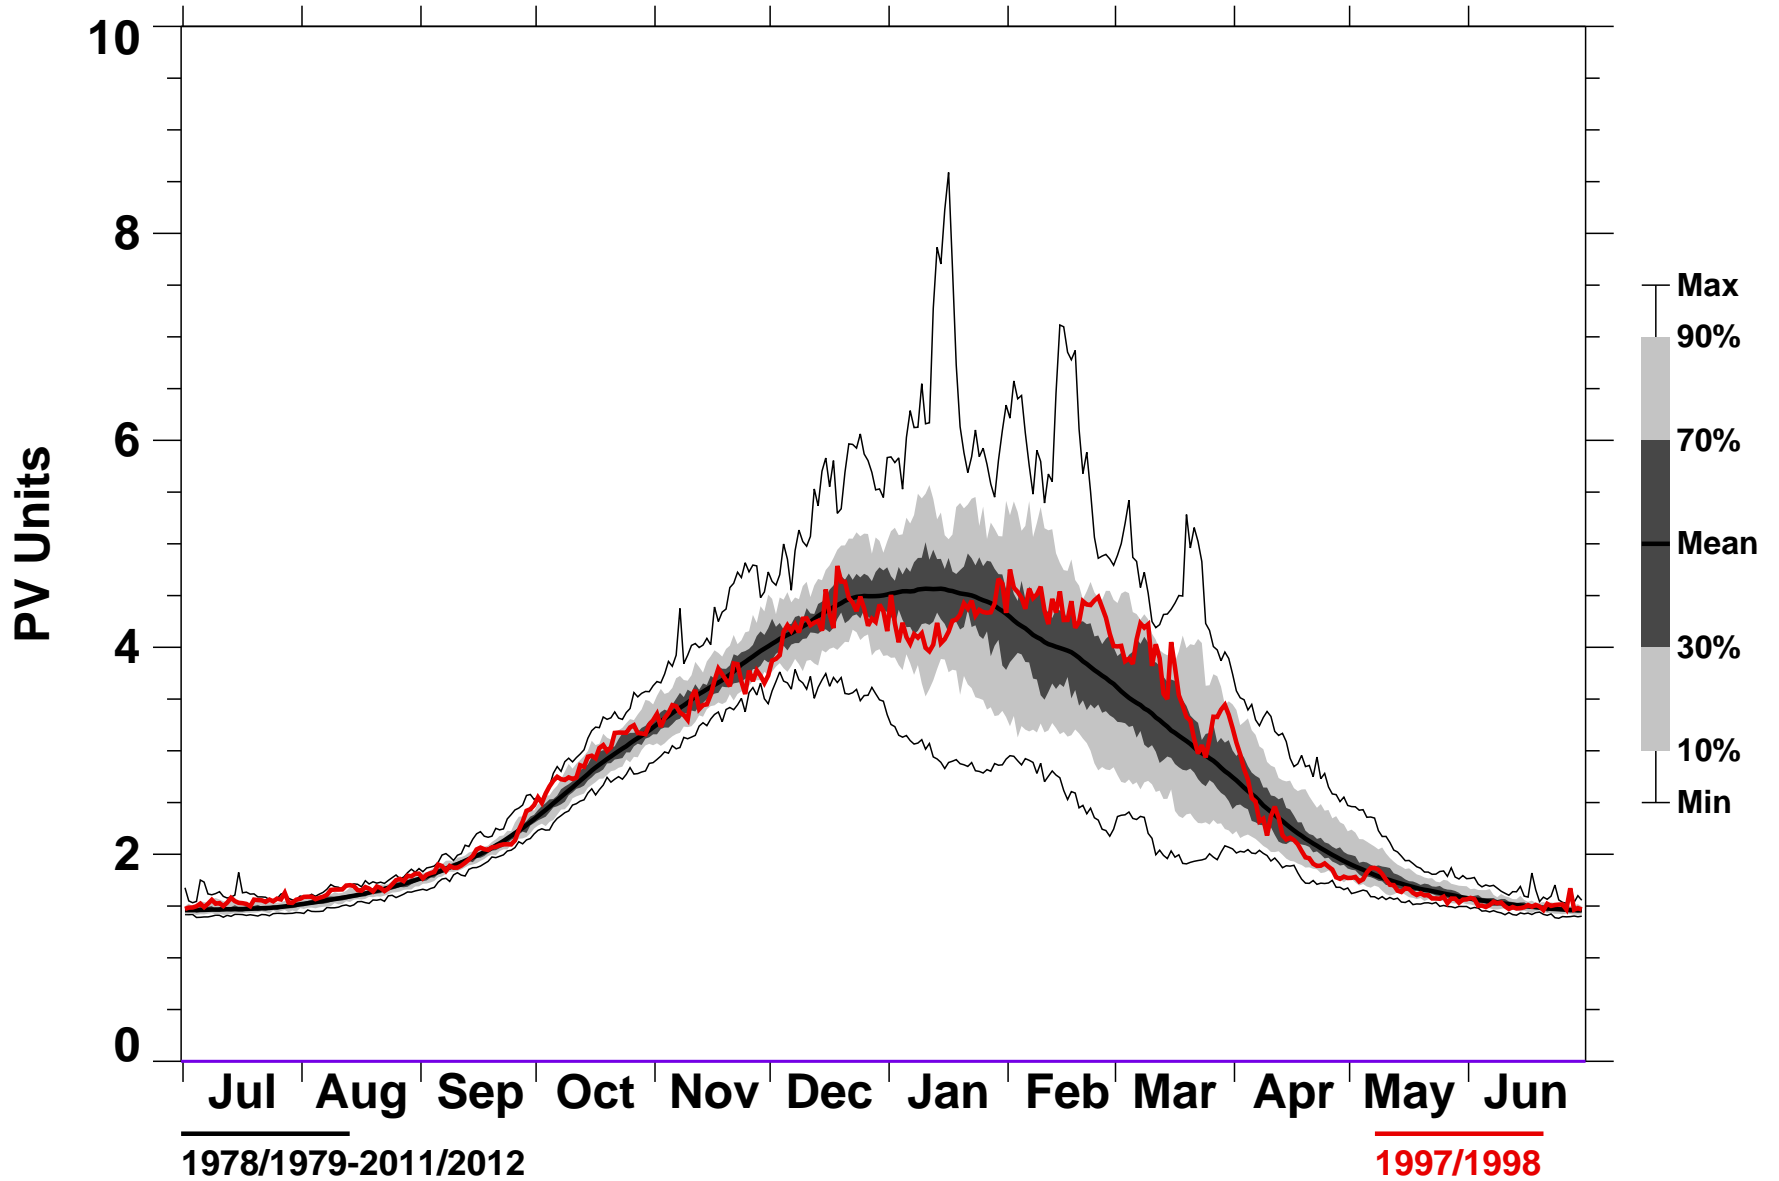

Maximum MPV 850 K MERRA

1978/1979-2011/2012

1997/1998