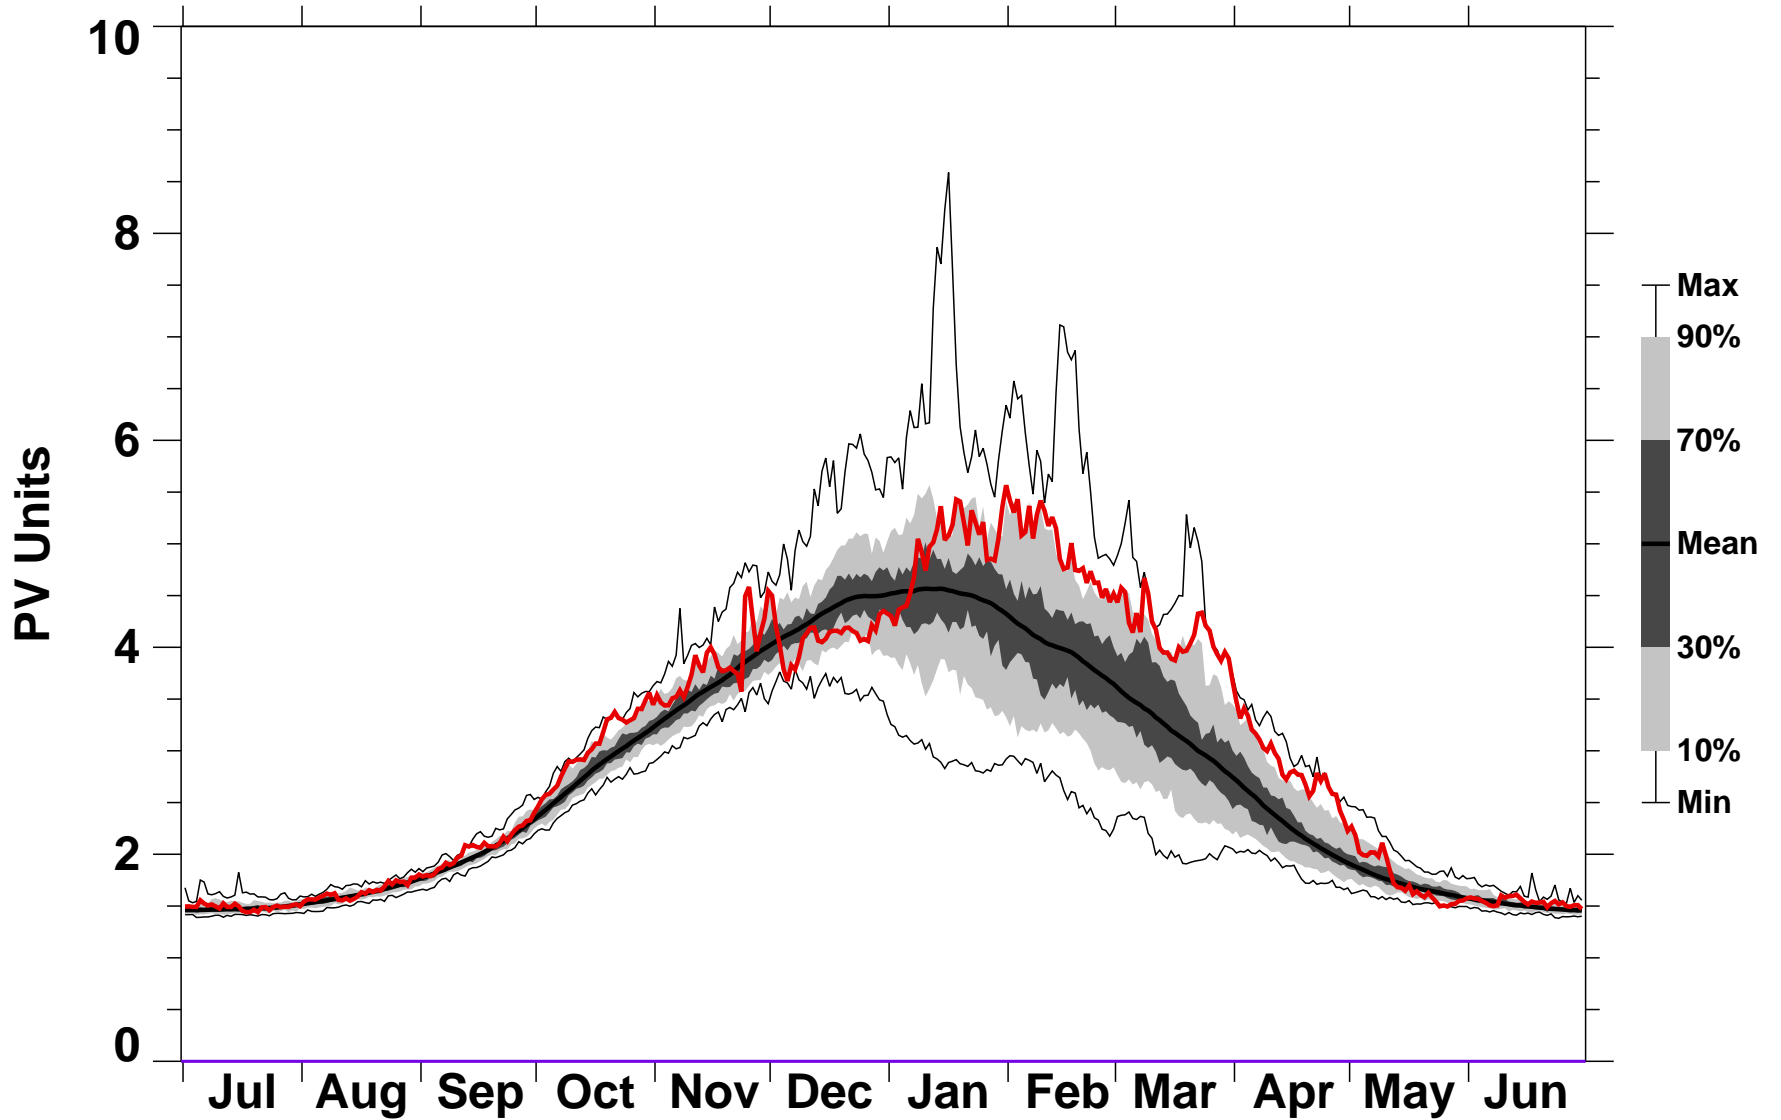

Maximum MPV 850 K MERRA

1978/1979-2011/2012

1996/1997