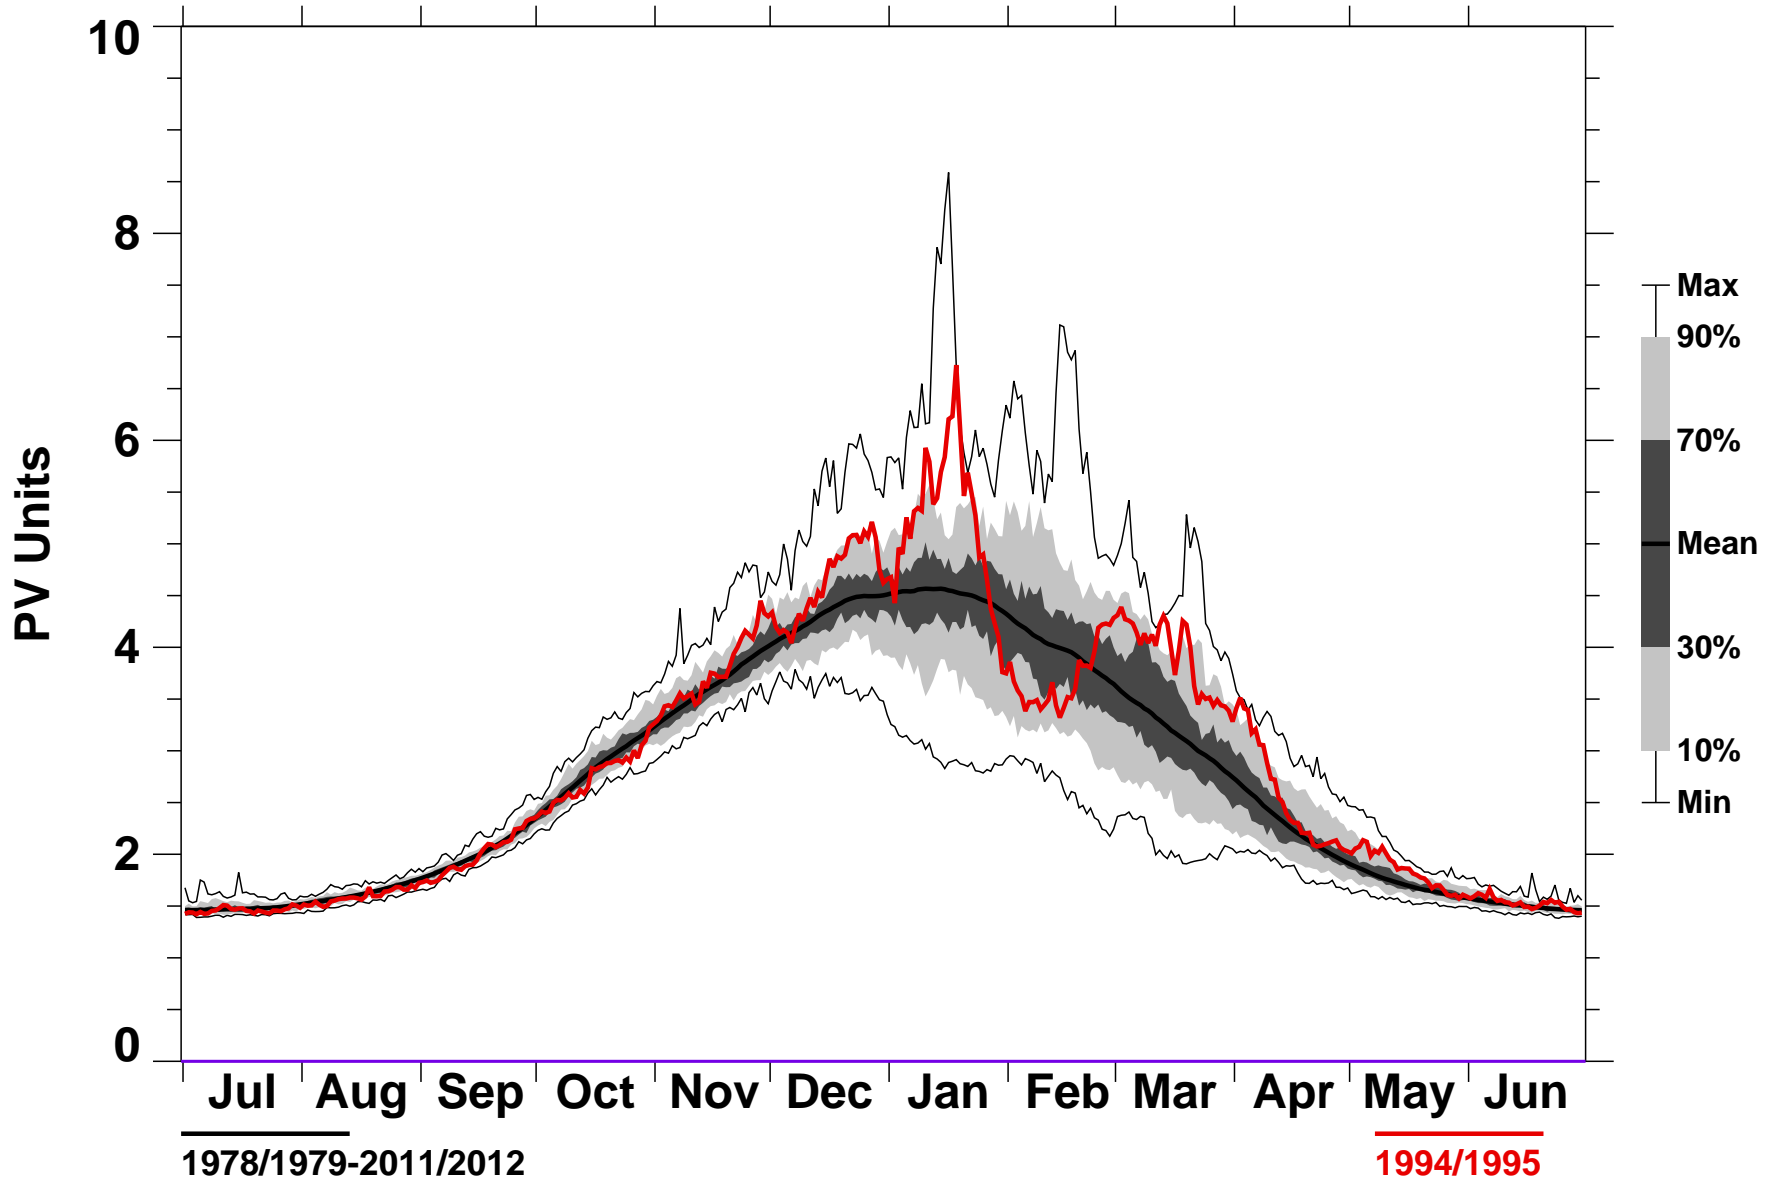

Maximum MPV 850 K MERRA

1978/1979-2011/2012

1994/1995