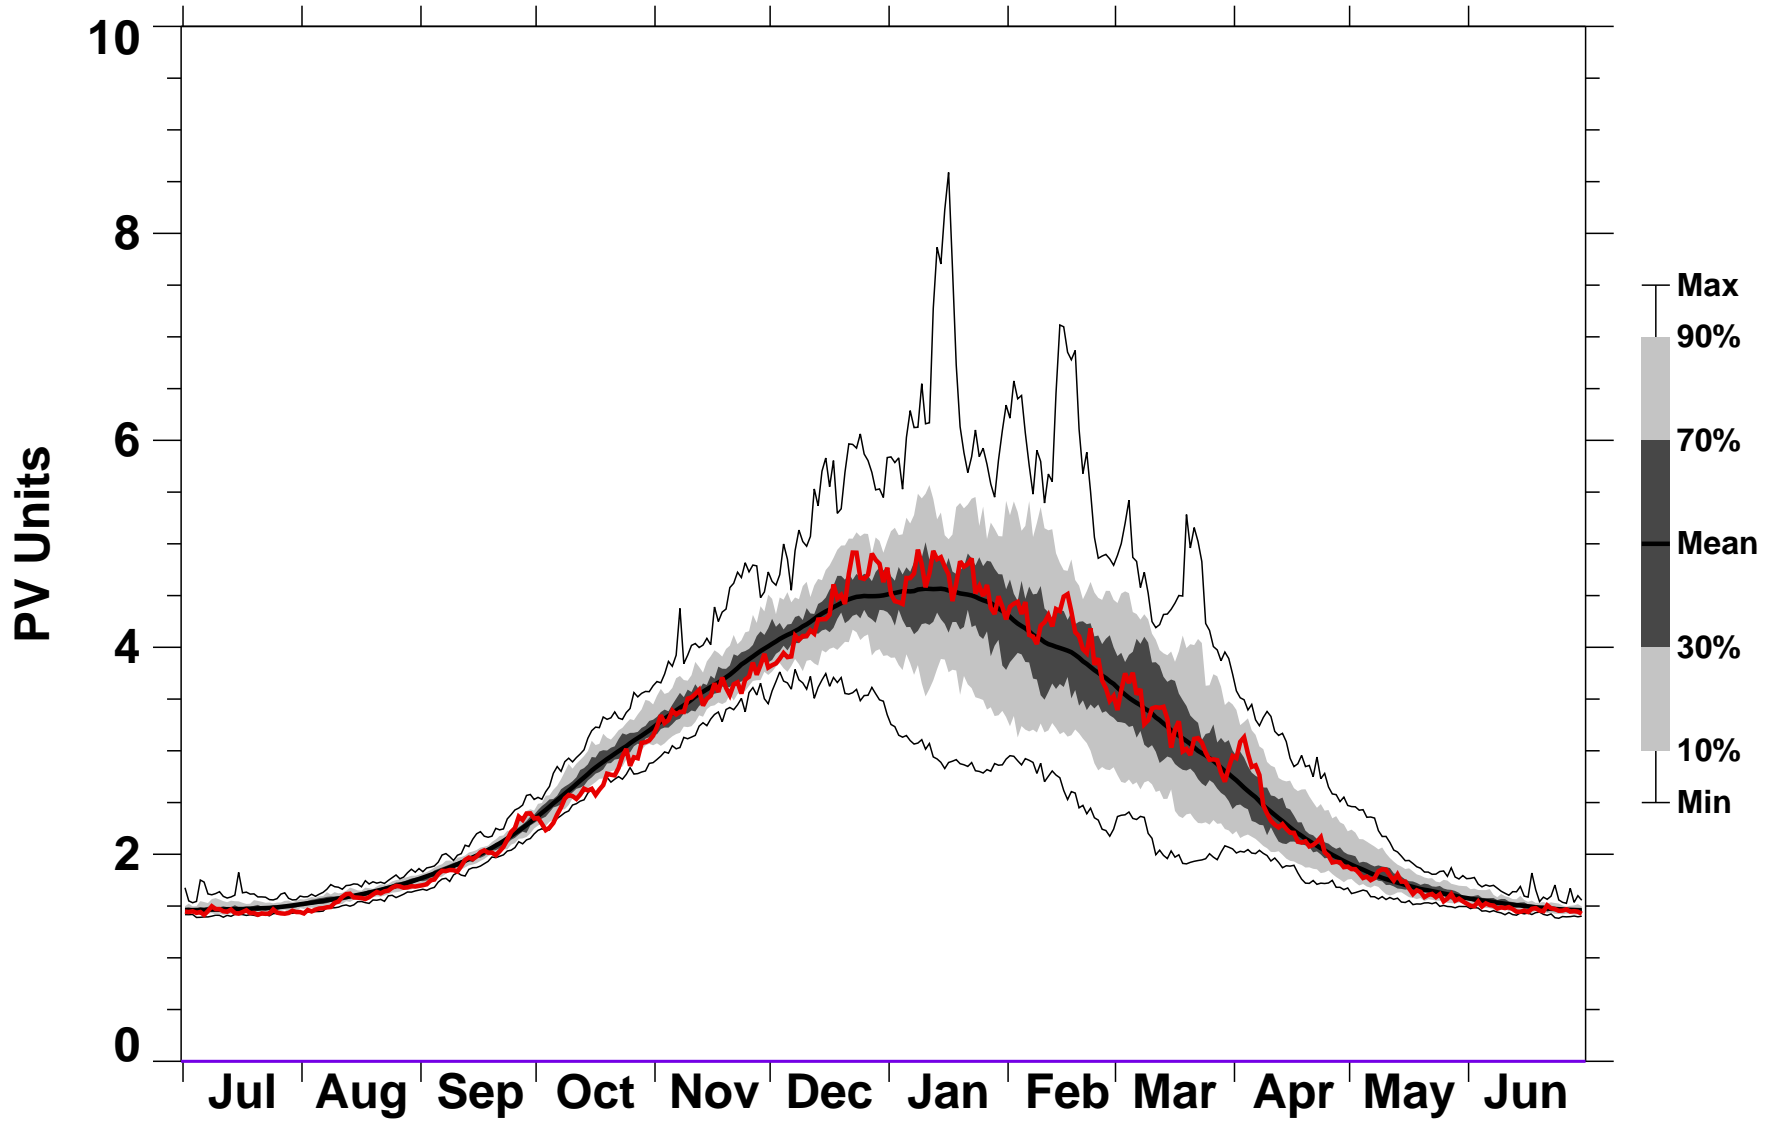

Maximum MPV 850 K MERRA

1978/1979-2011/2012

1992/1993