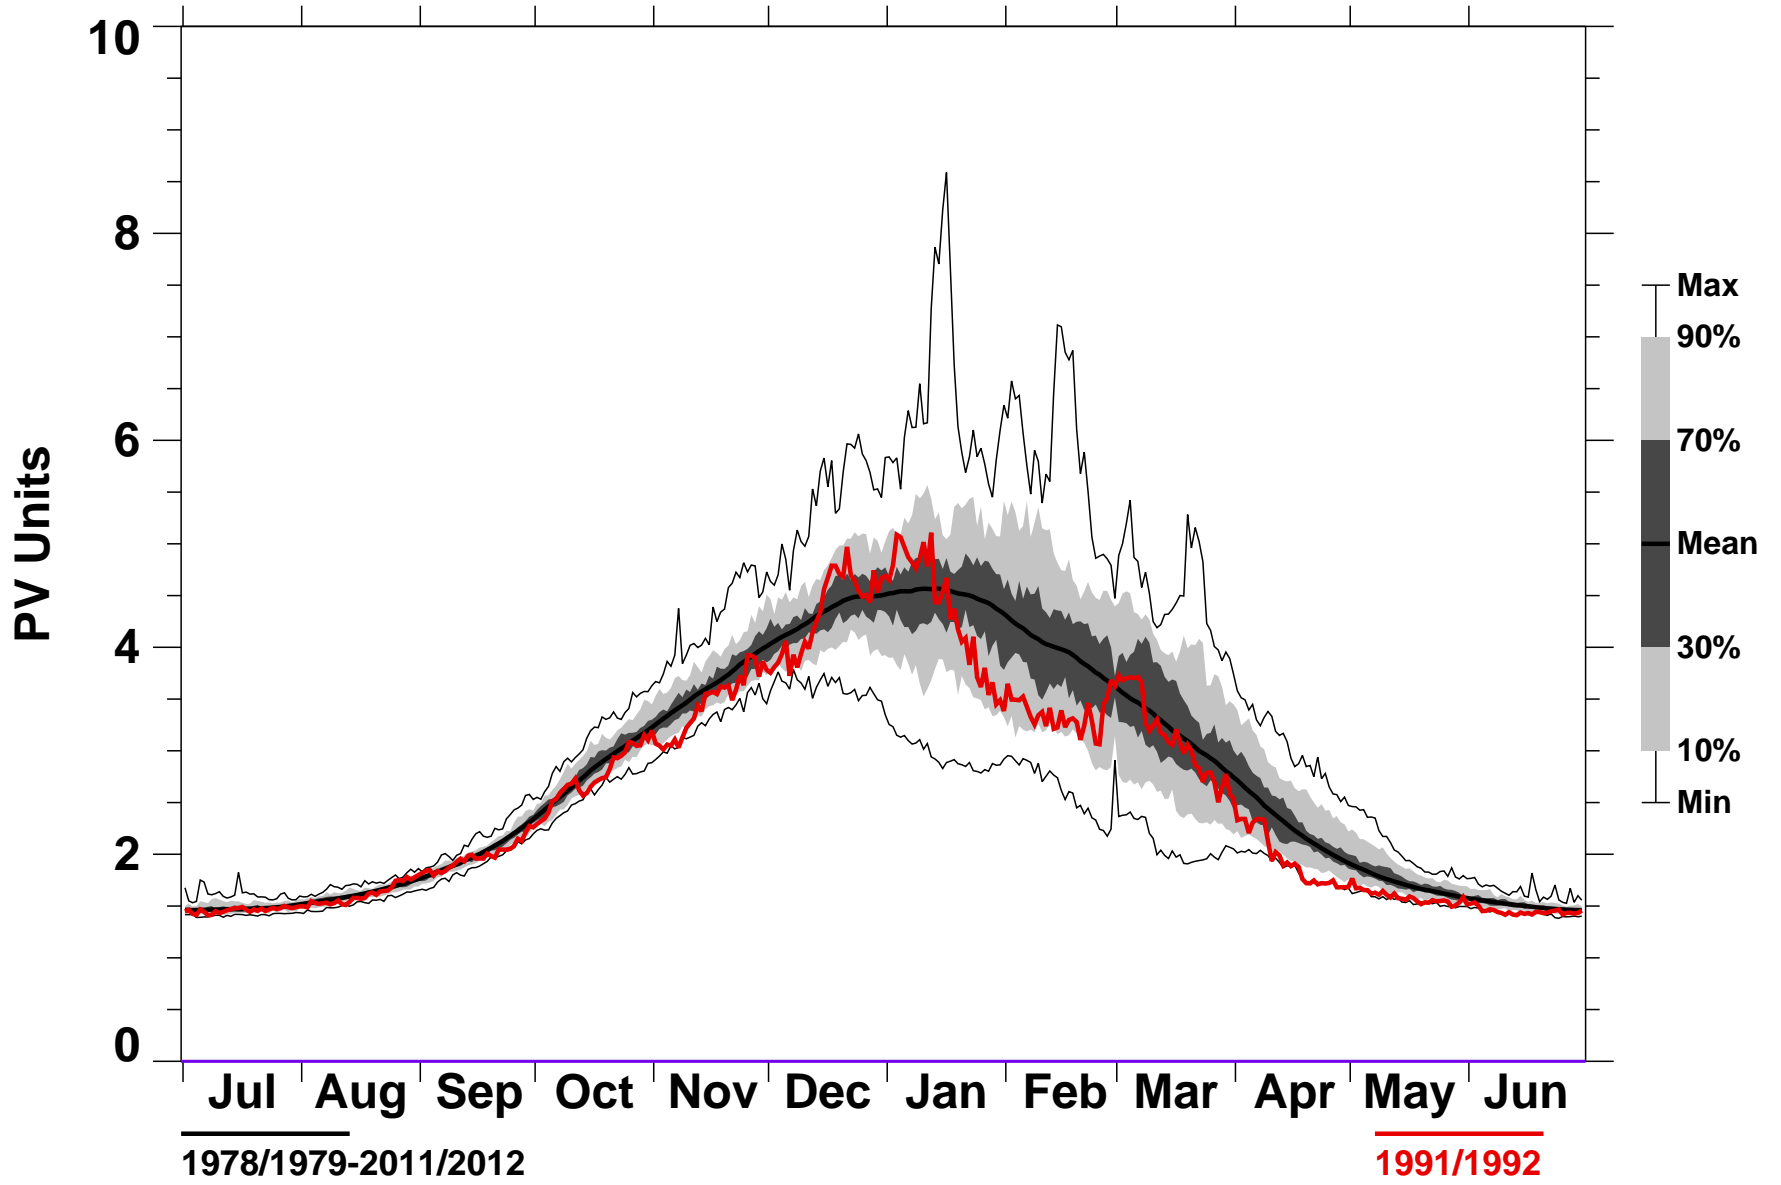

Maximum MPV 850 K MERRA

1978/1979-2011/2012

1991/1992