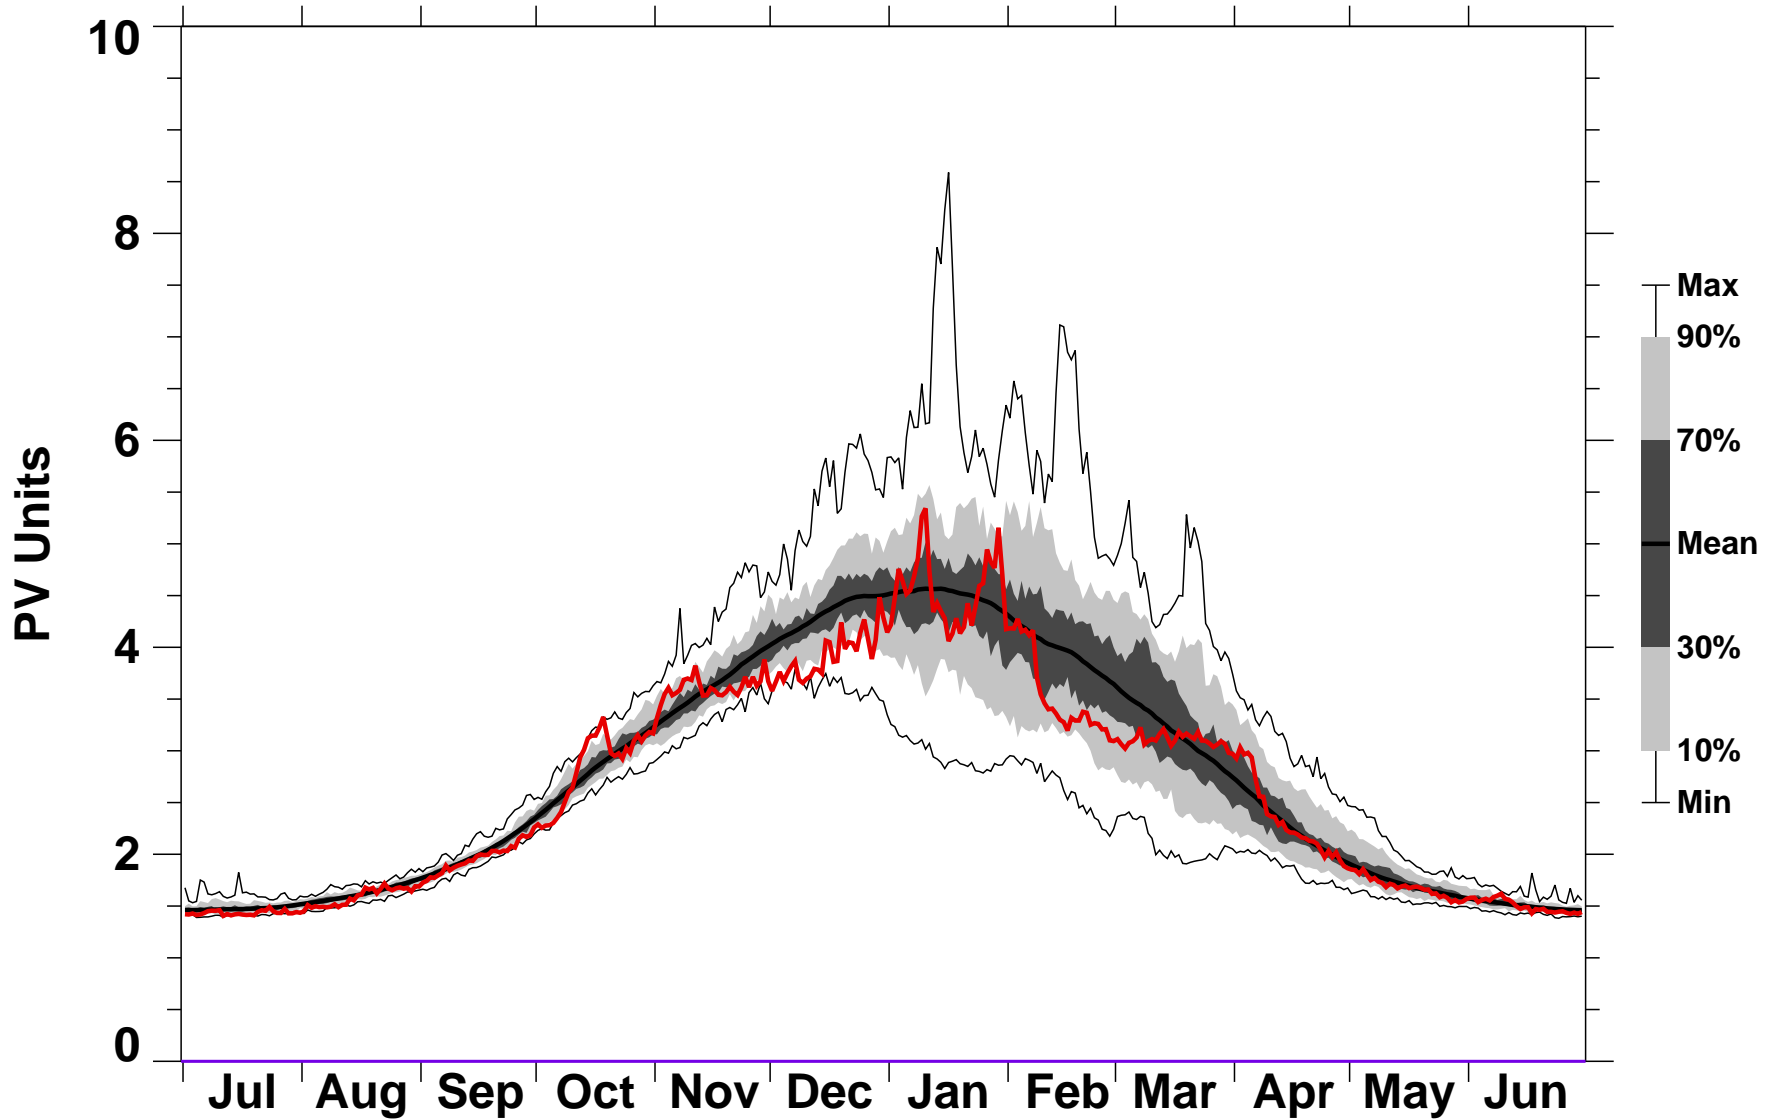

# Maximum MPV 850 K MERRA

1978/1979-2011/2012

1990/1991