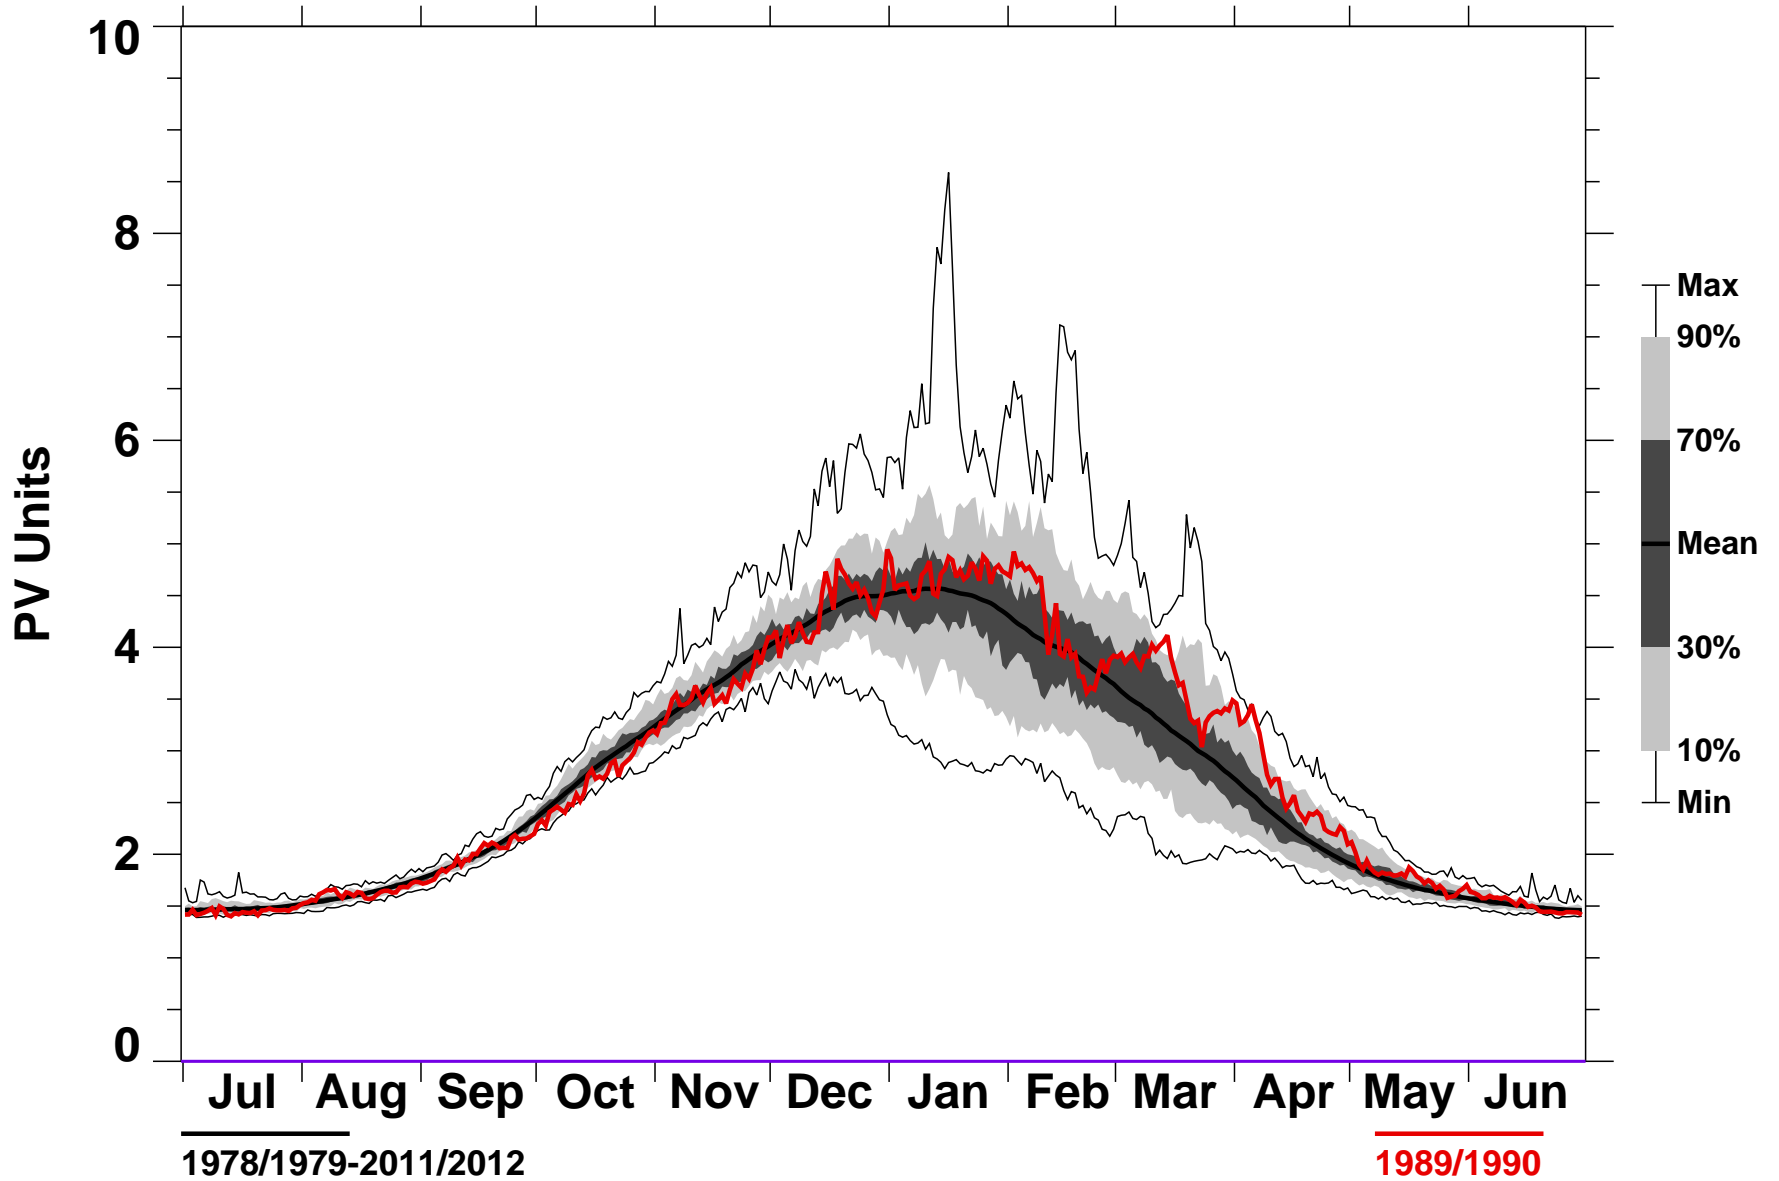

Maximum MPV 850 K MERRA

1978/1979-2011/2012

1989/1990