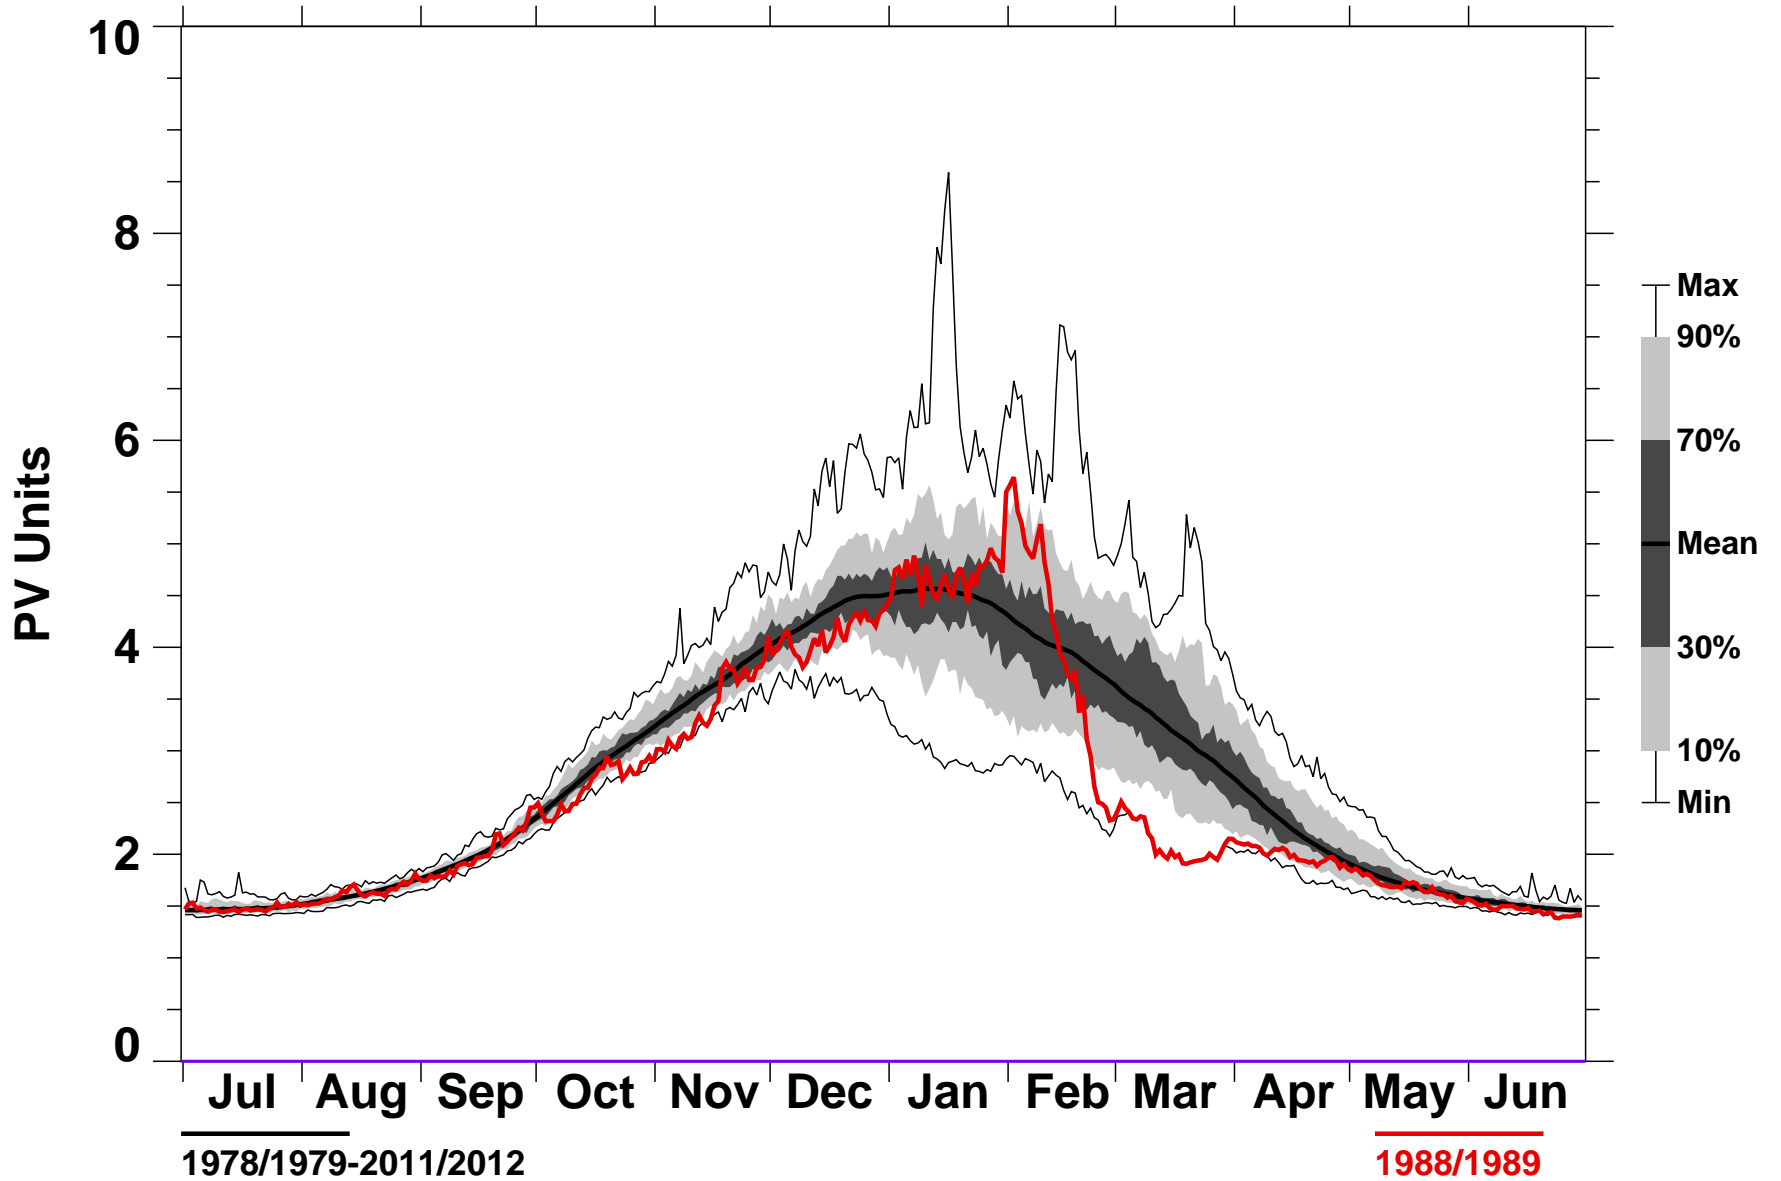

Maximum MPV 850 K MERRA

1978/1979-2011/2012

1988/1989