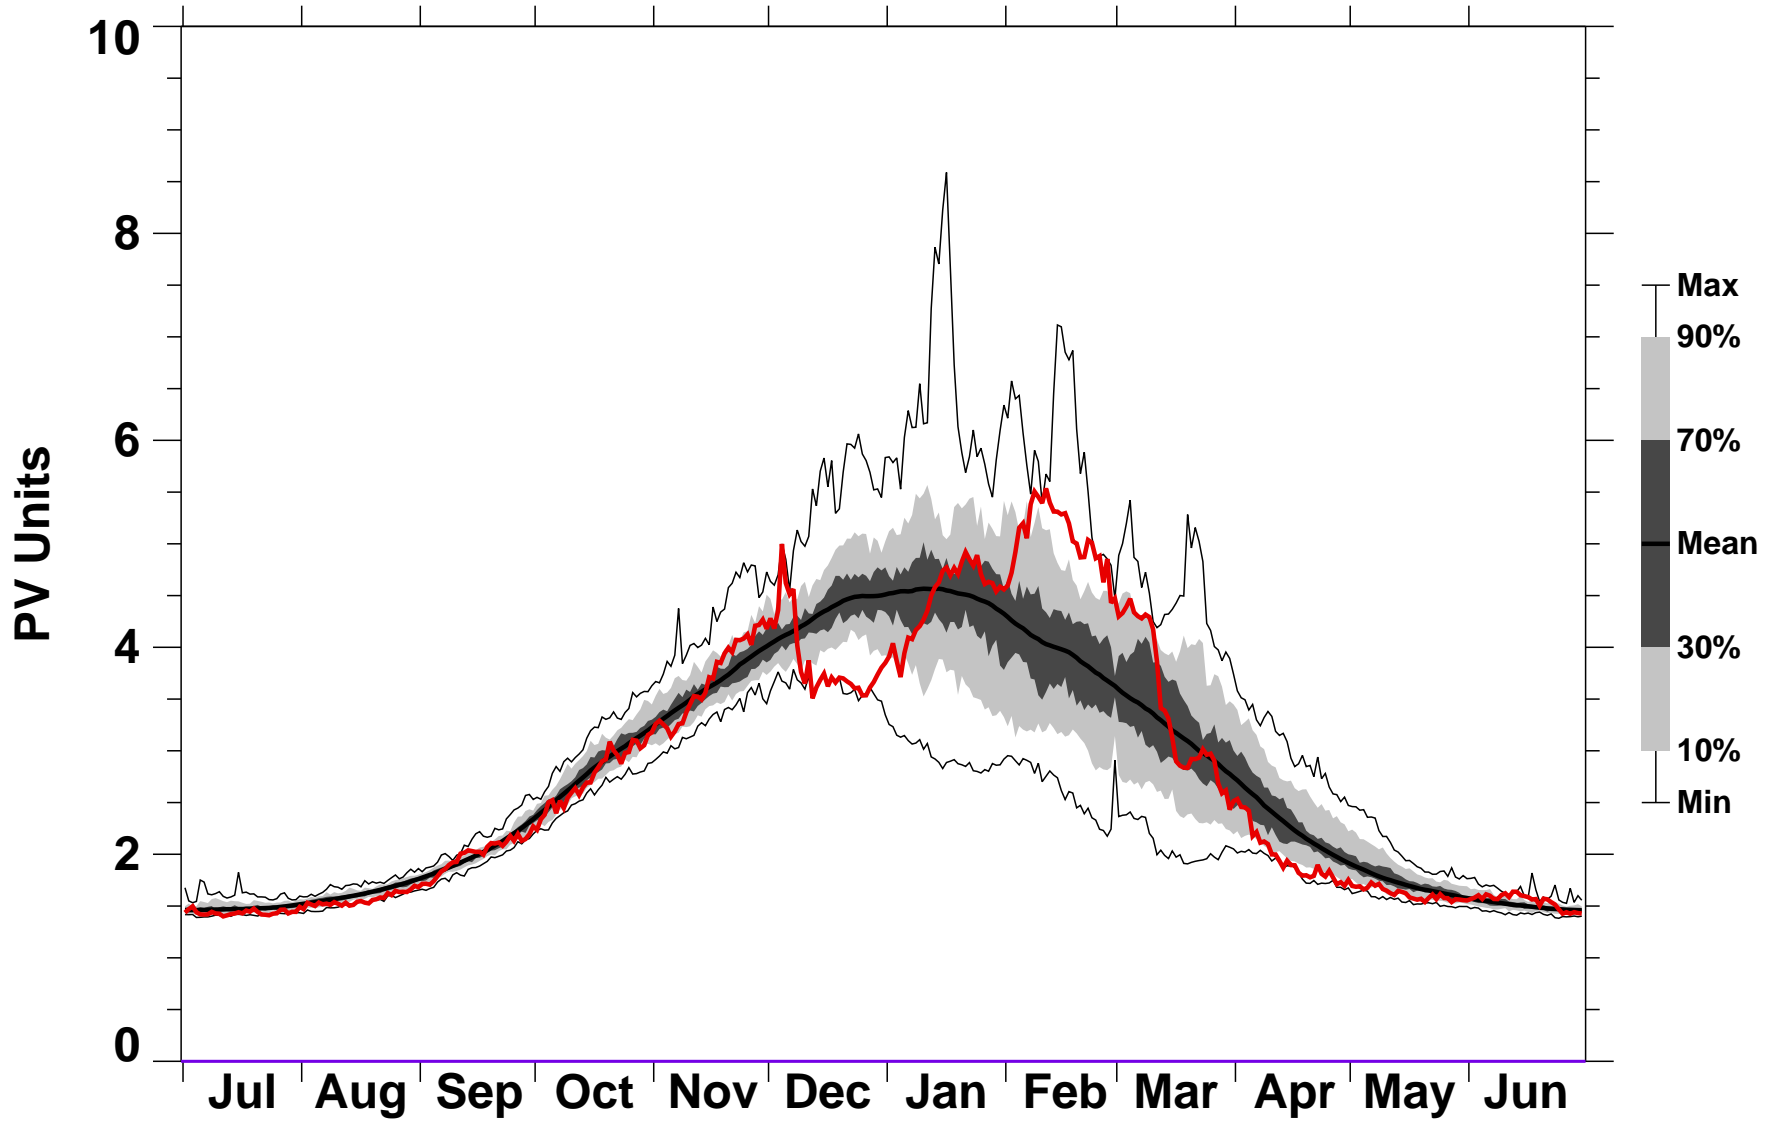

# Maximum MPV 850 K MERRA

1978/1979-2011/2012

1987/1988