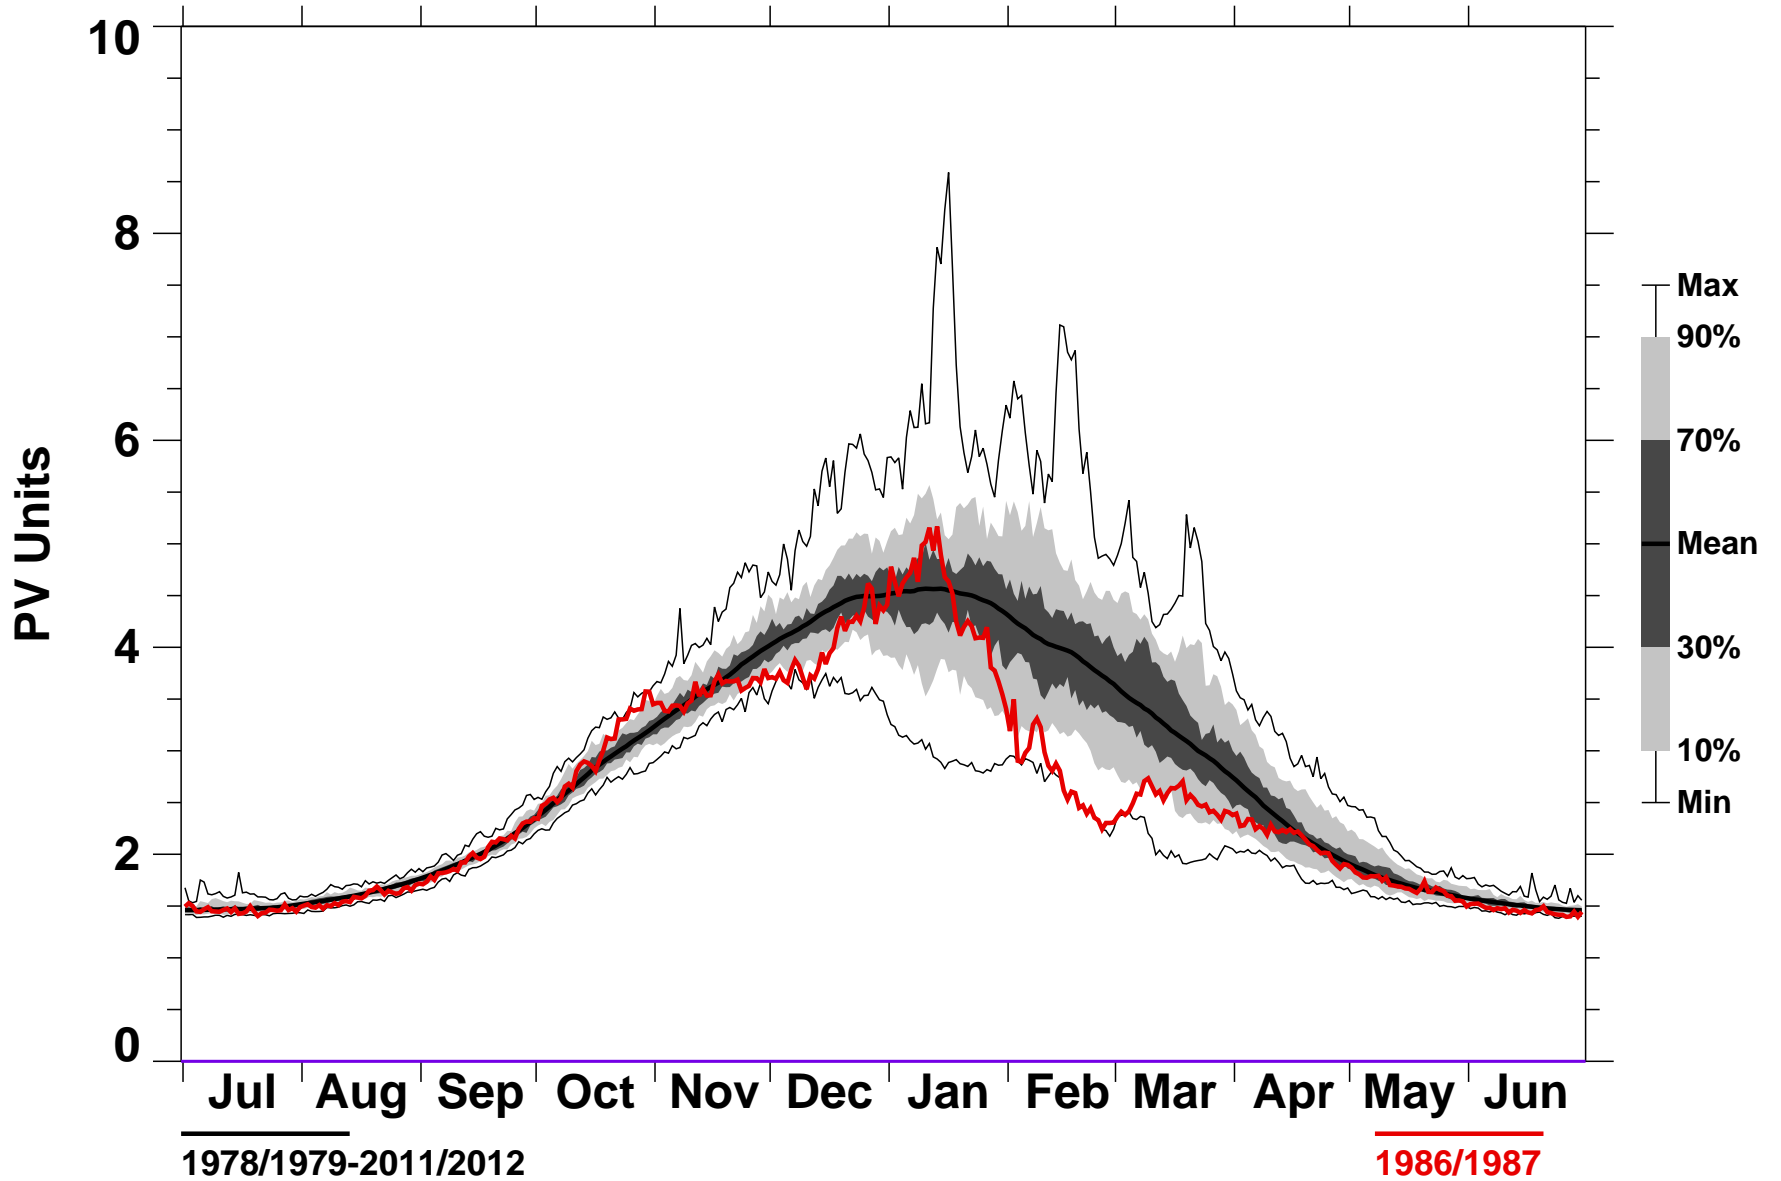

Maximum MPV 850 K MERRA

1978/1979-2011/2012

1986/1987