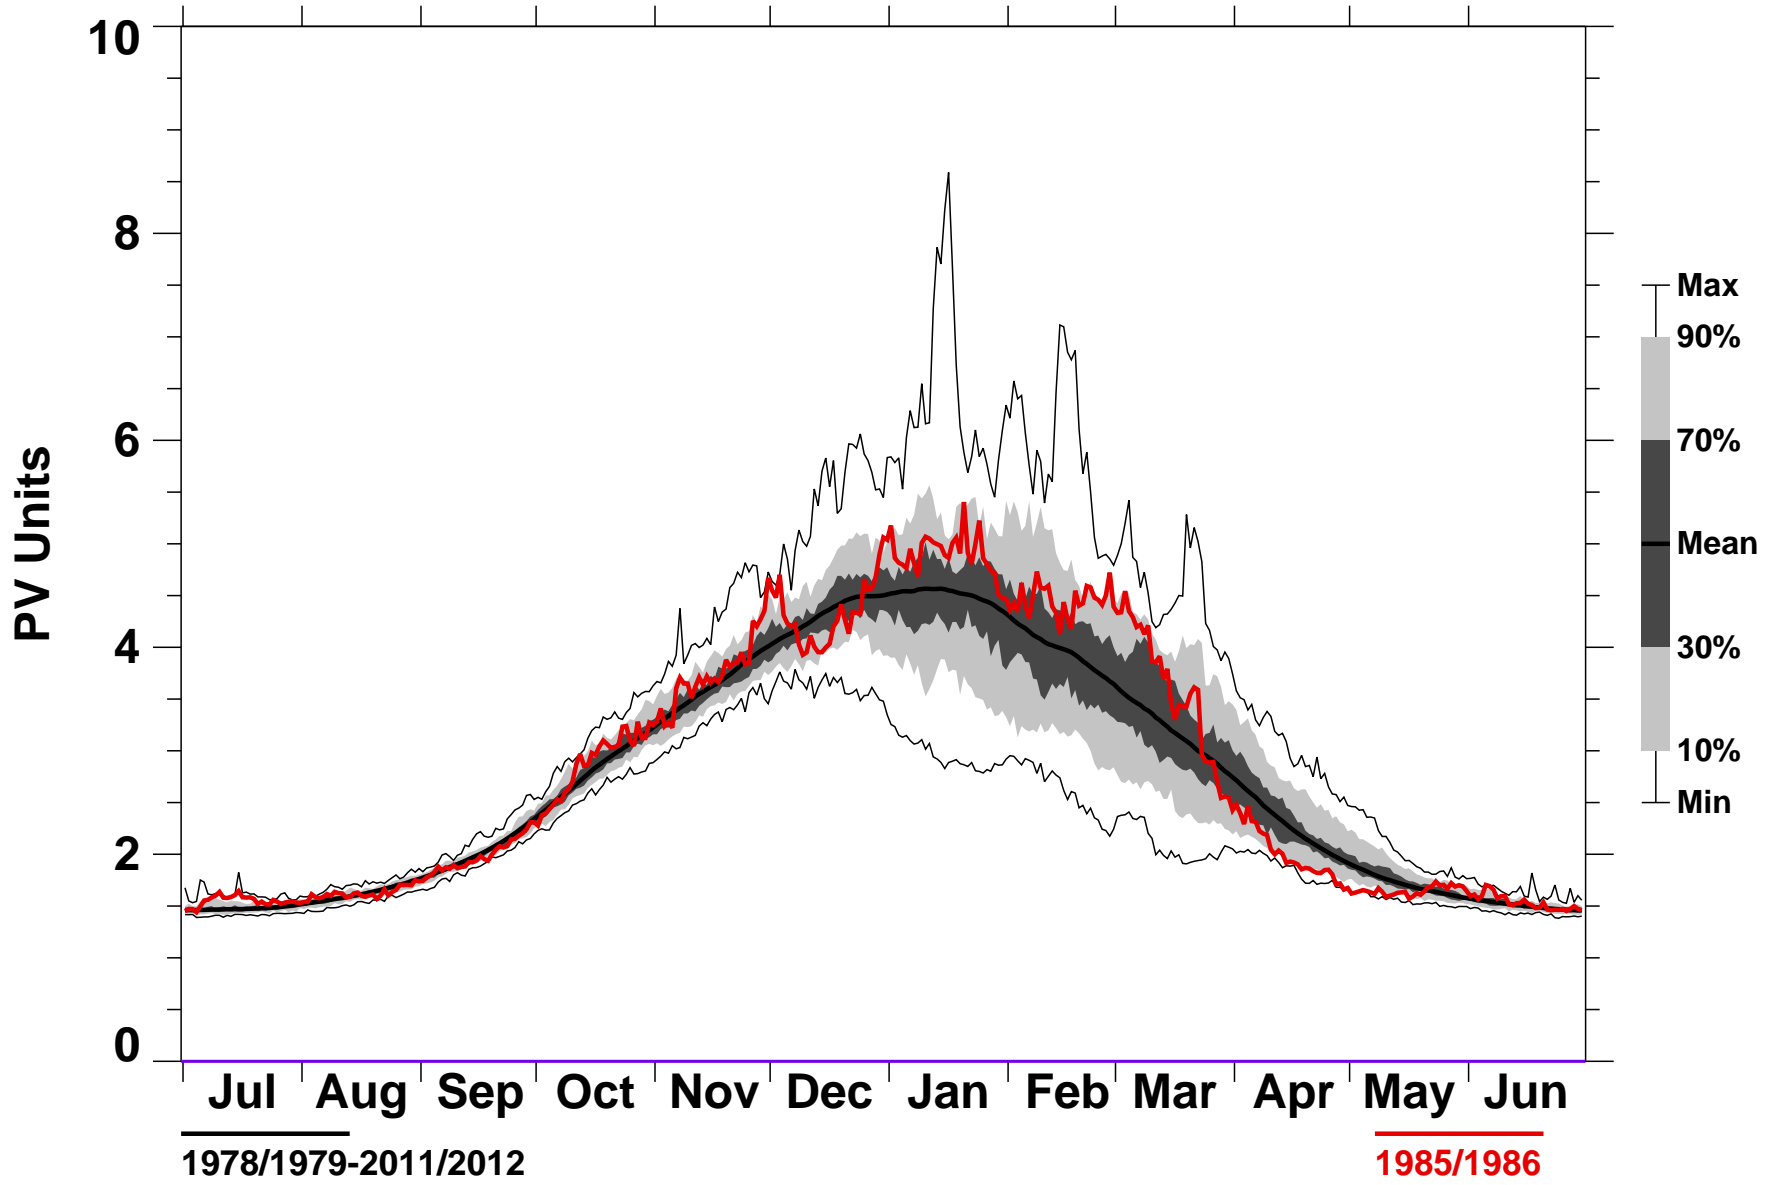

# Maximum MPV 850 K MERRA

1978/1979-2011/2012

1985/1986