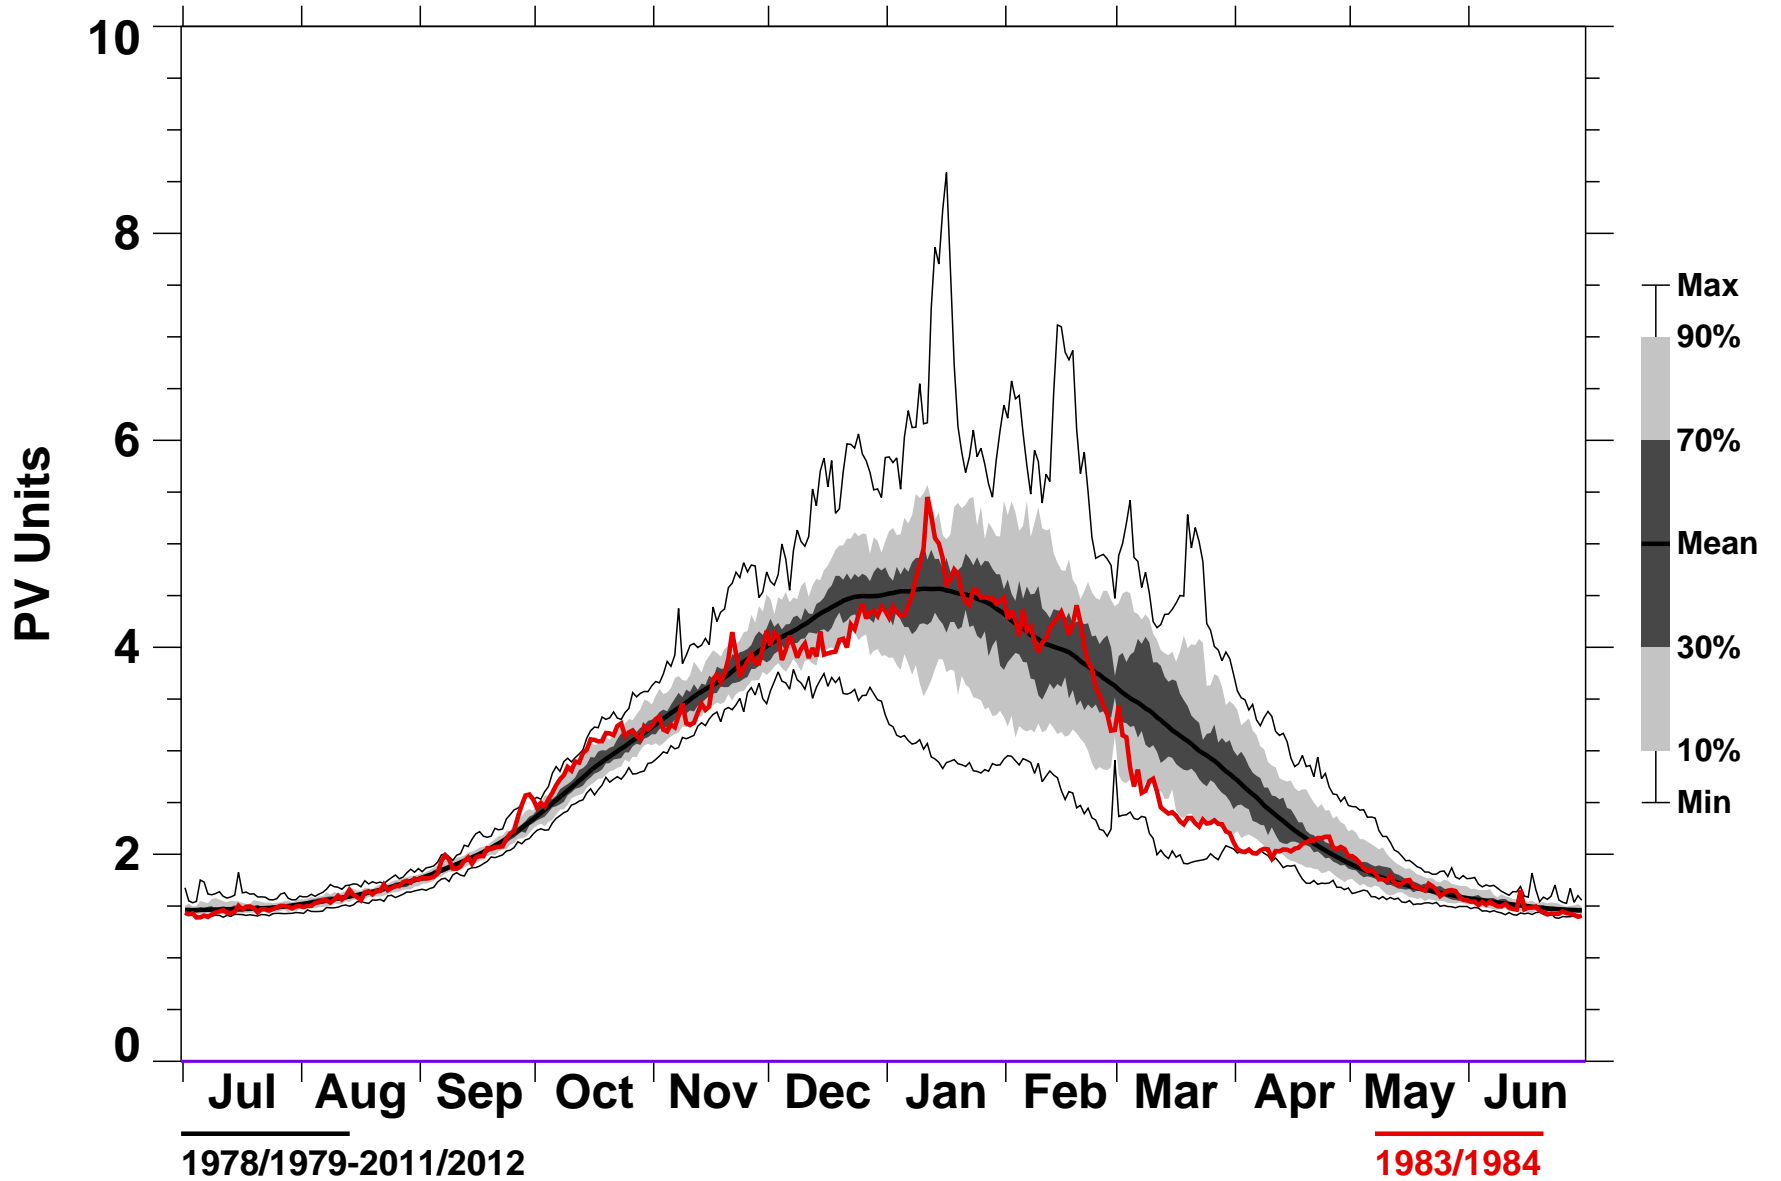

Maximum MPV 850 K MERRA

1978/1979-2011/2012

1983/1984