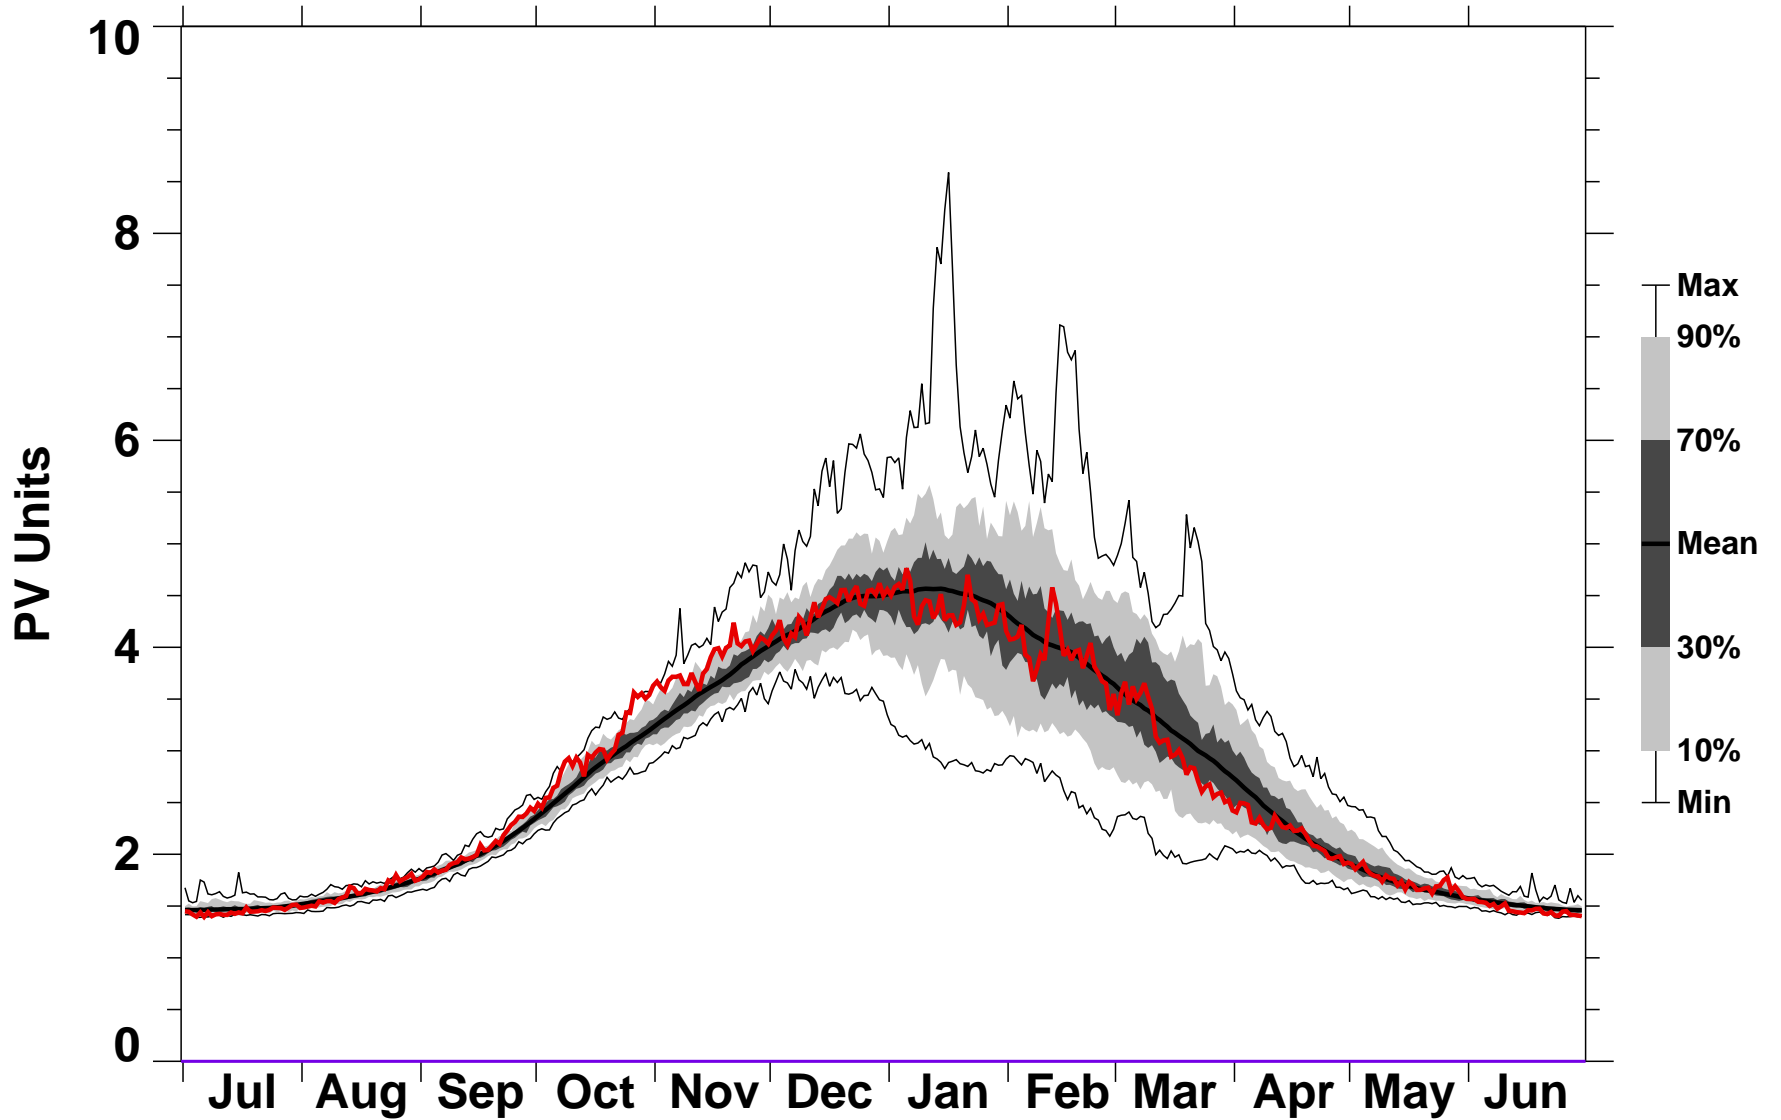

Maximum MPV 850 K MERRA

1978/1979-2011/2012

1982/1983

P. Newman (NASA), E. Nash (SSAI), S. Pawson (NASA)