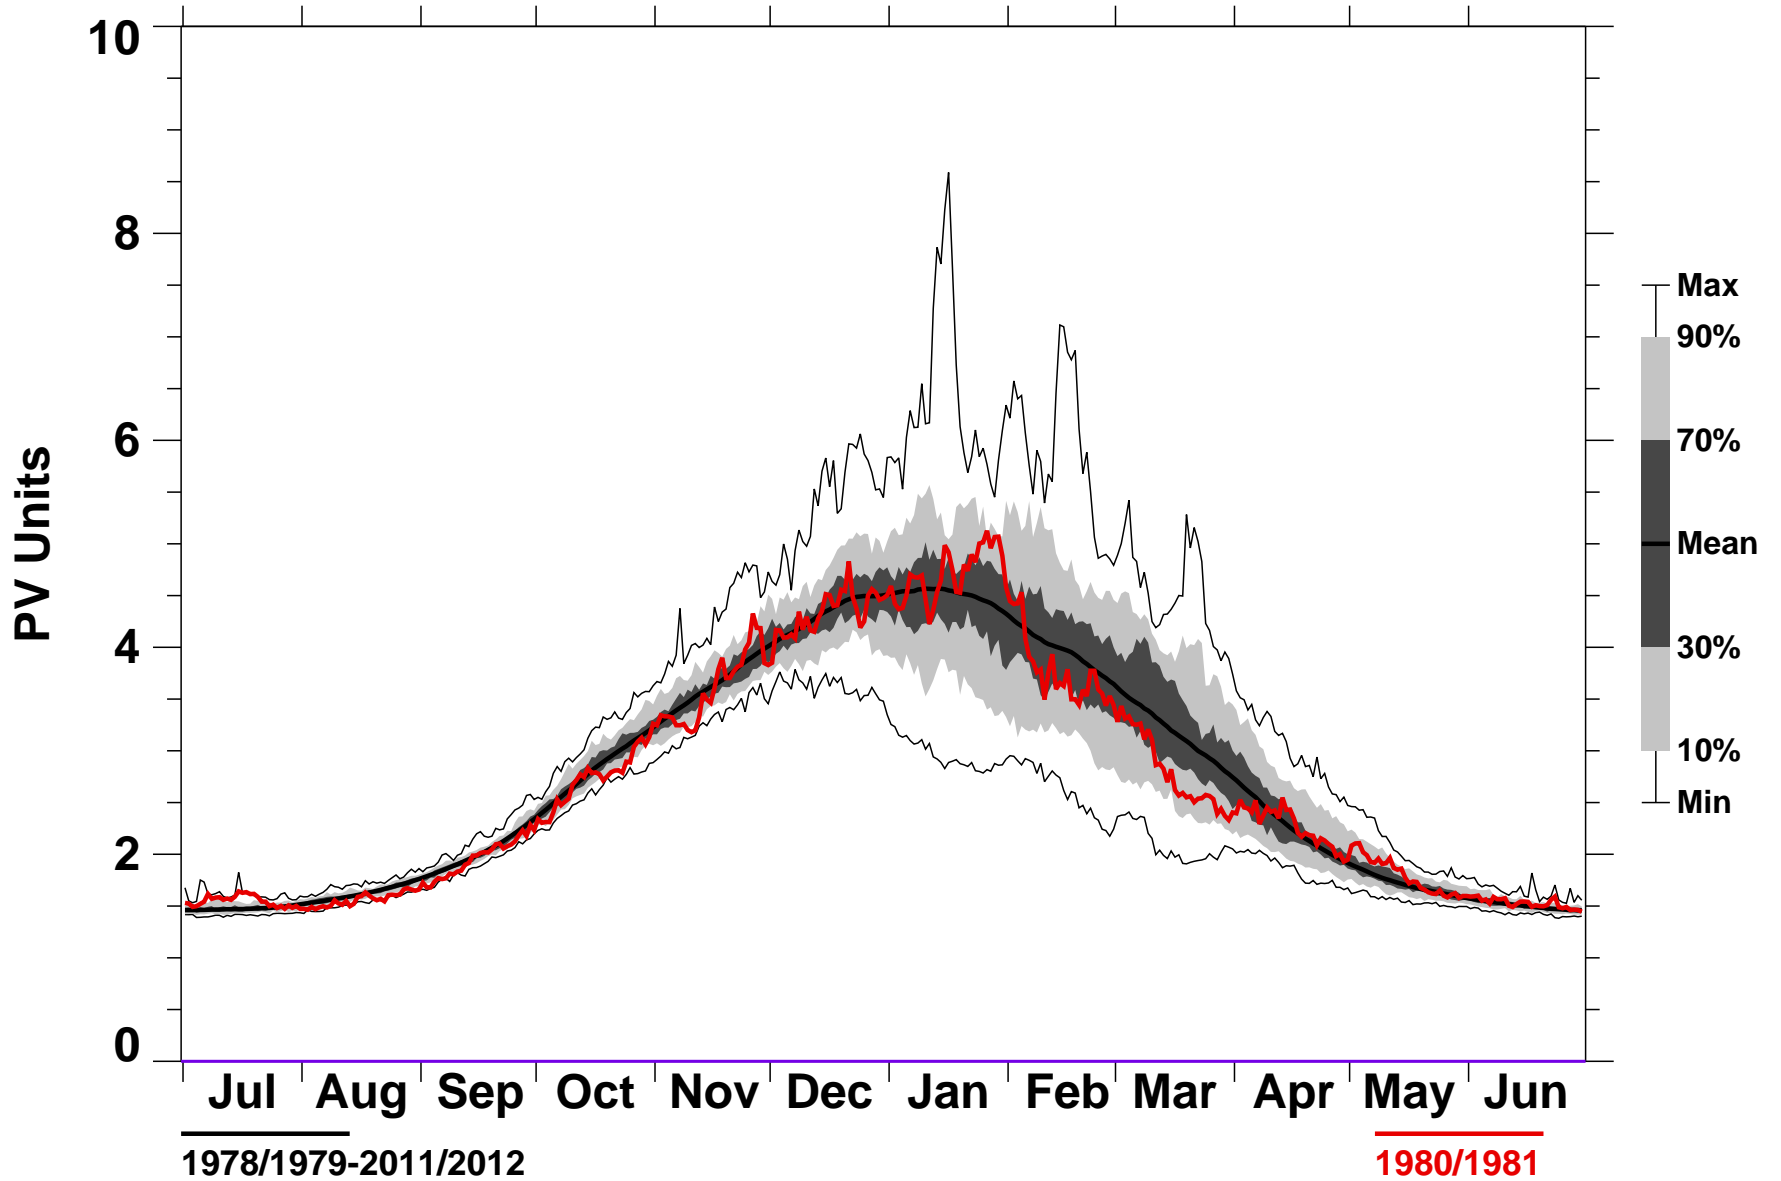

Maximum MPV 850 K MERRA

1978/1979-2011/2012

1980/1981