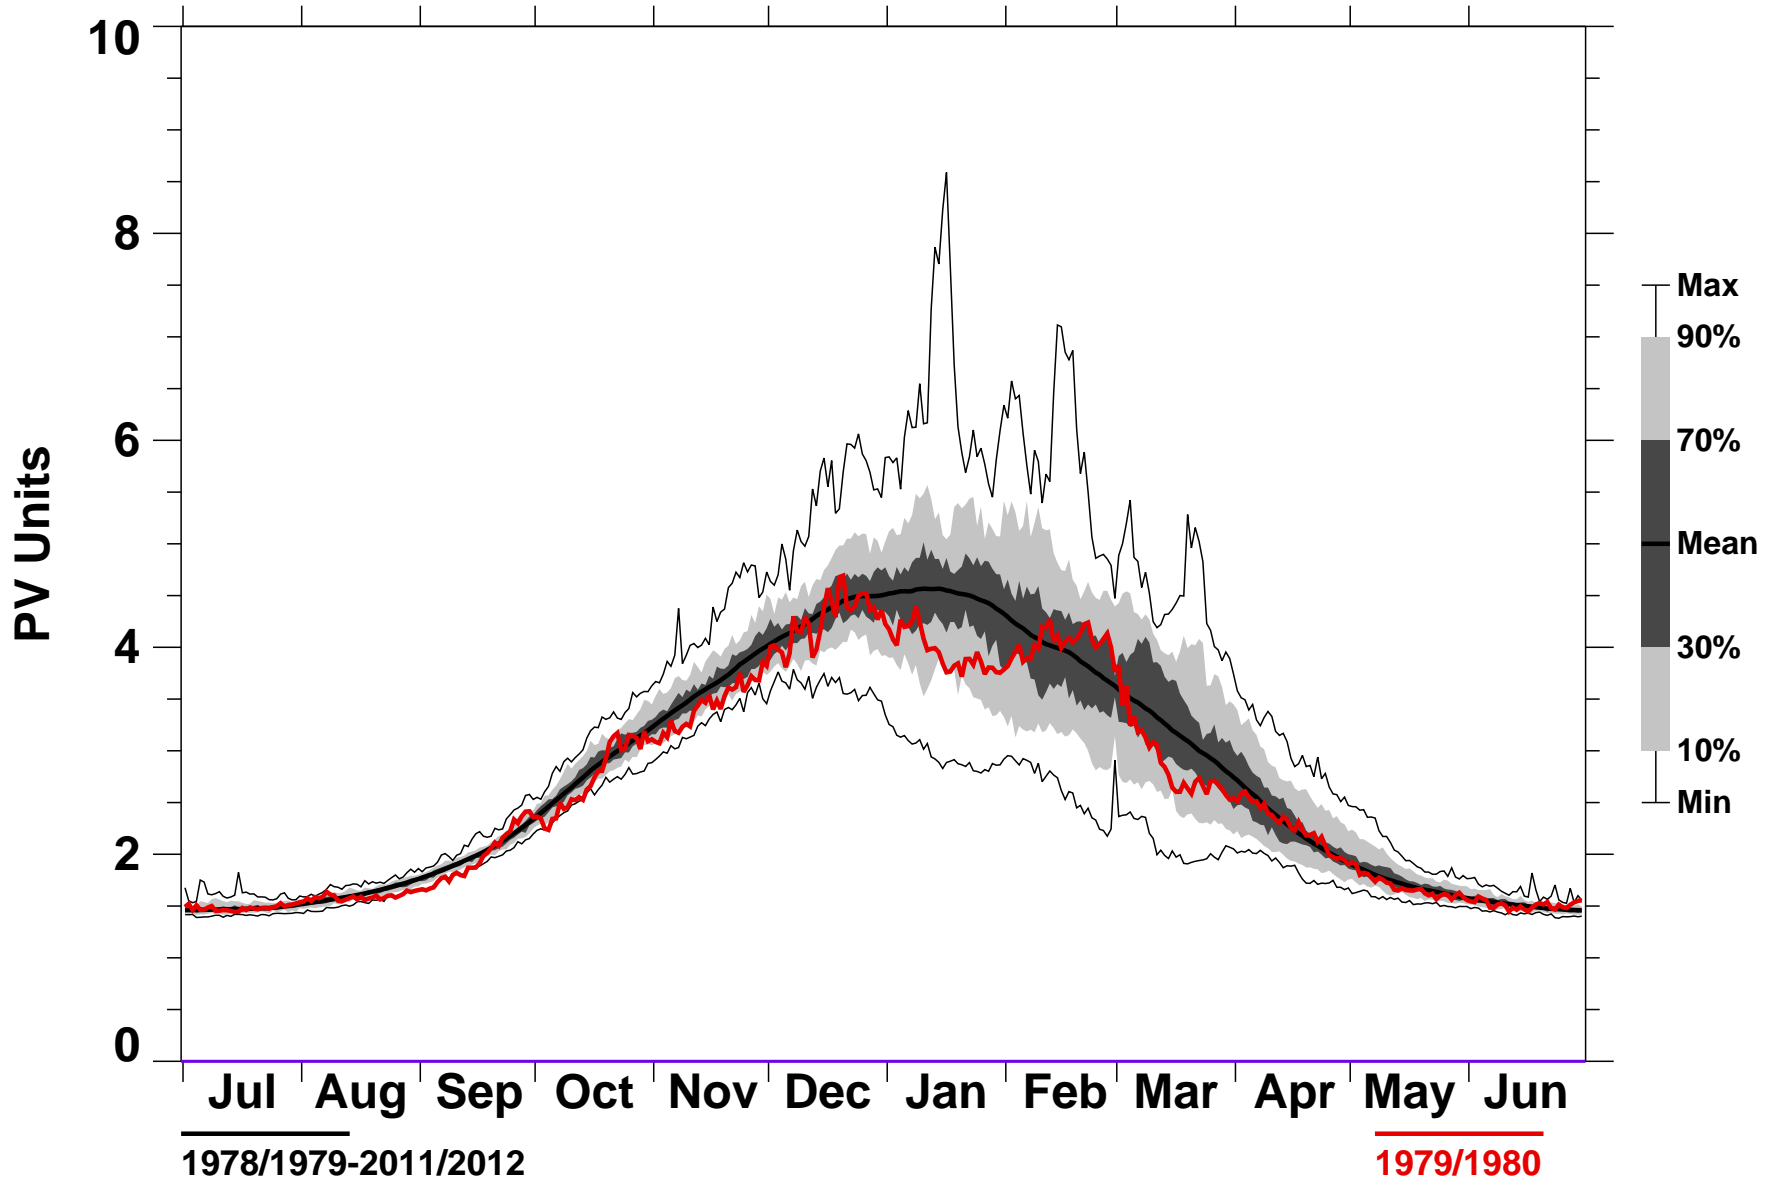

Maximum MPV 850 K MERRA

1978/1979-2011/2012

1979/1980