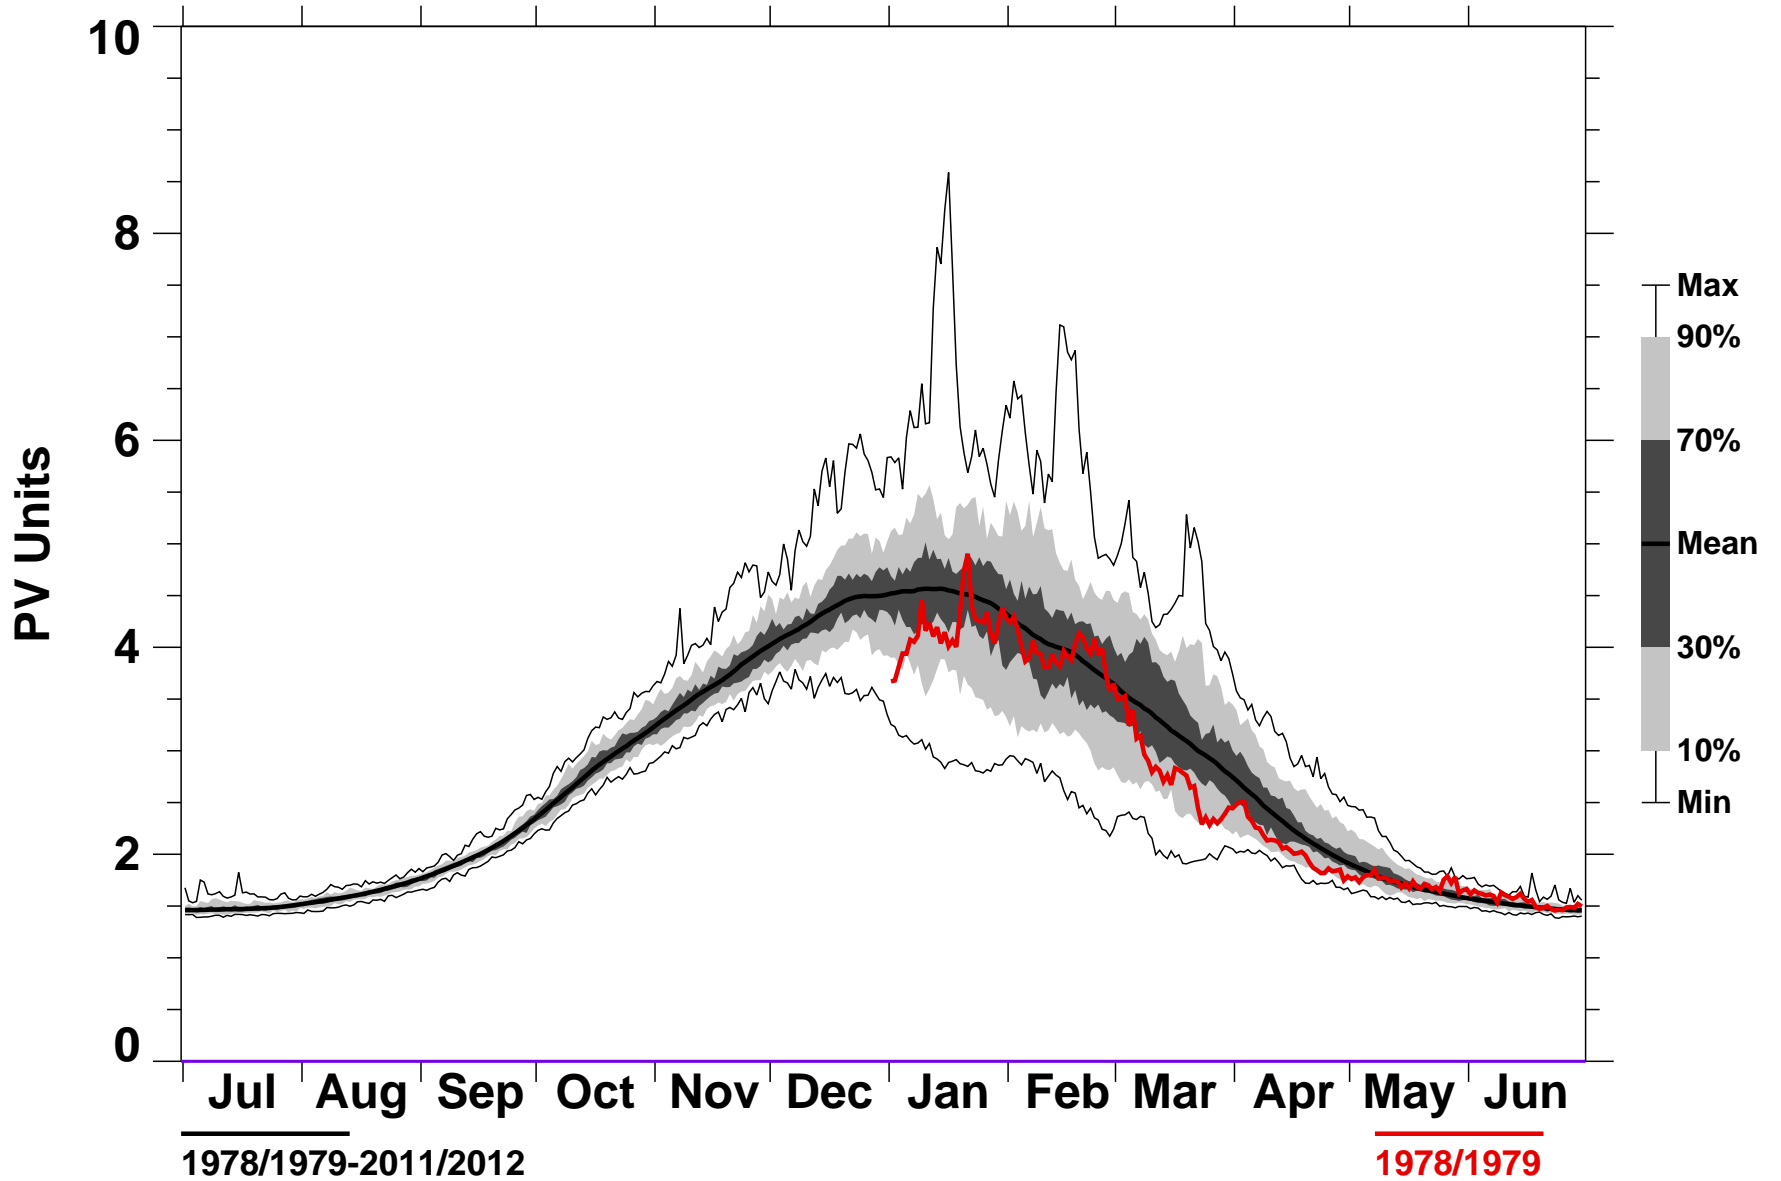

Maximum MPV 850 K MERRA

1978/1979-2011/2012

1978/1979