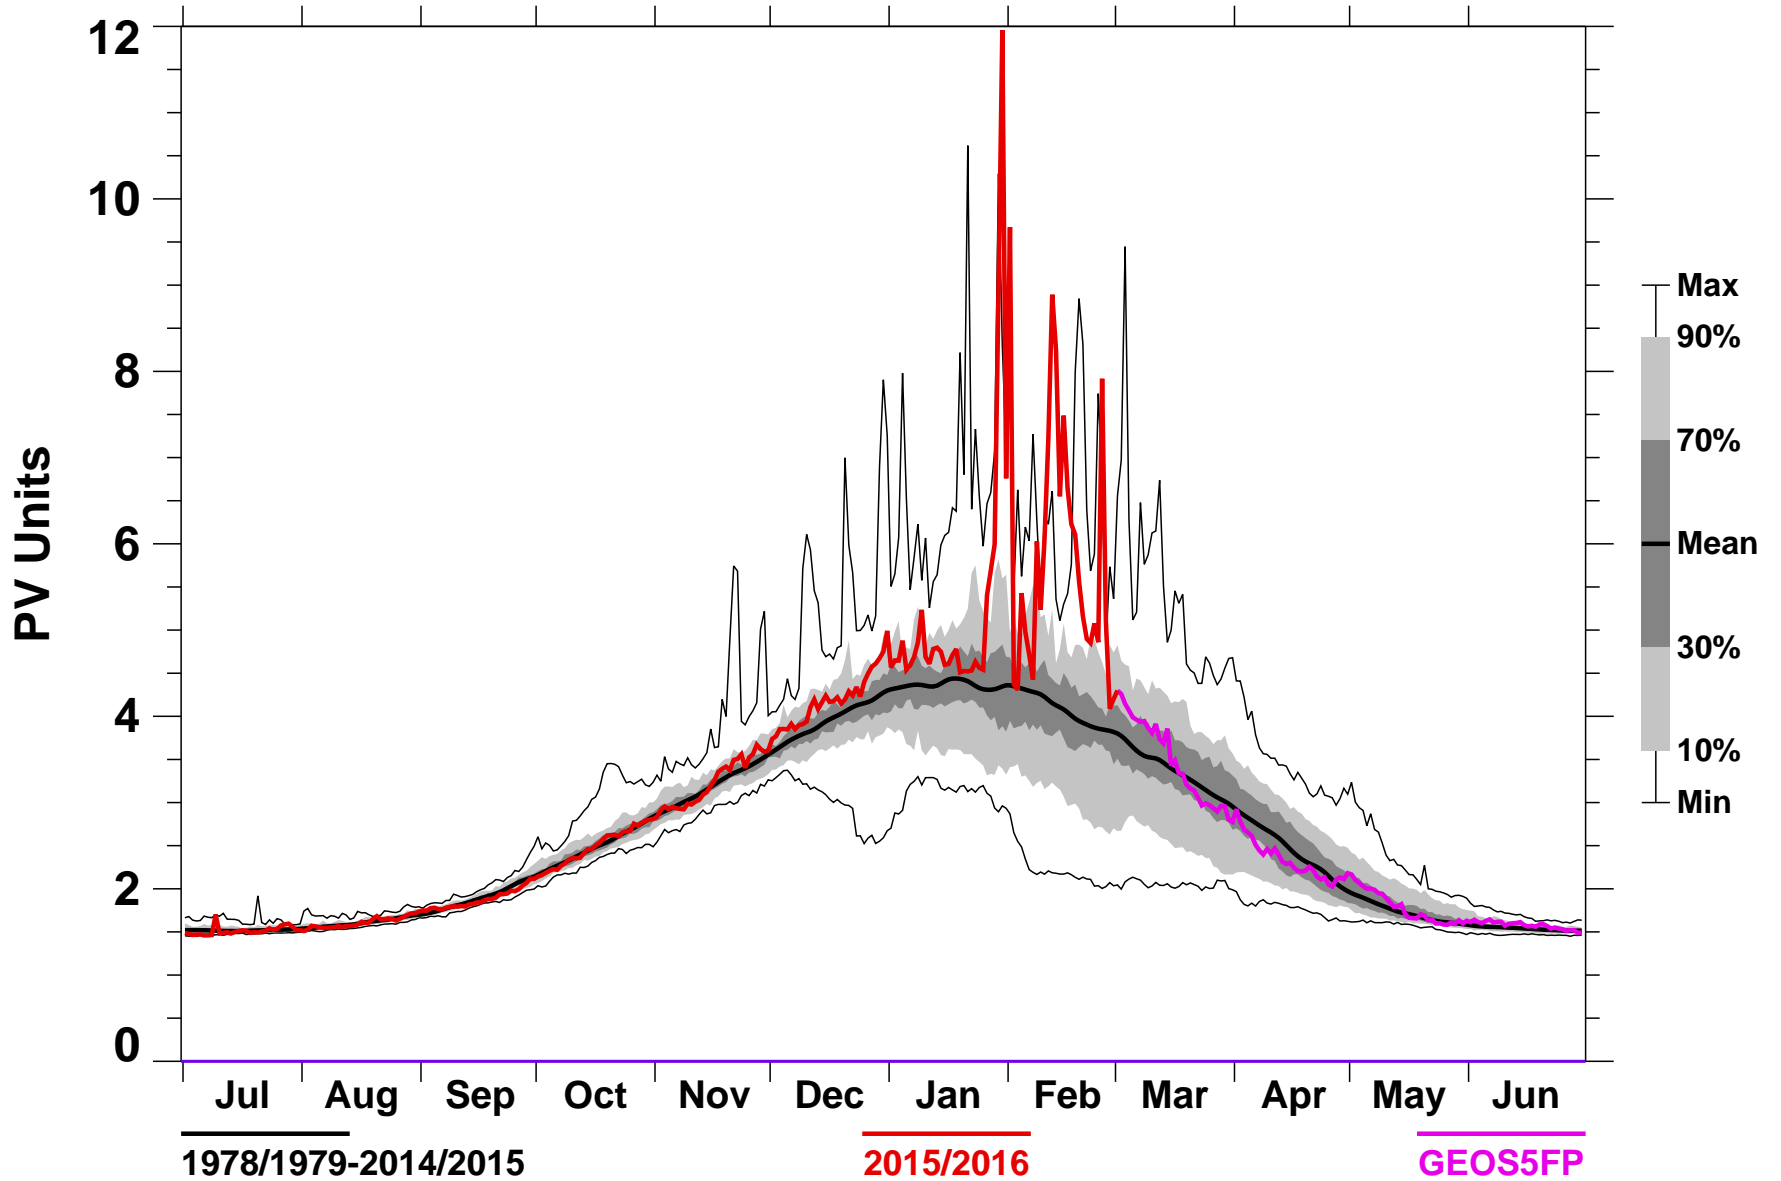

NH Maximum MPV 600 K MERRA

1978/1979-2014/2015

2015/2016

GEOS5FP