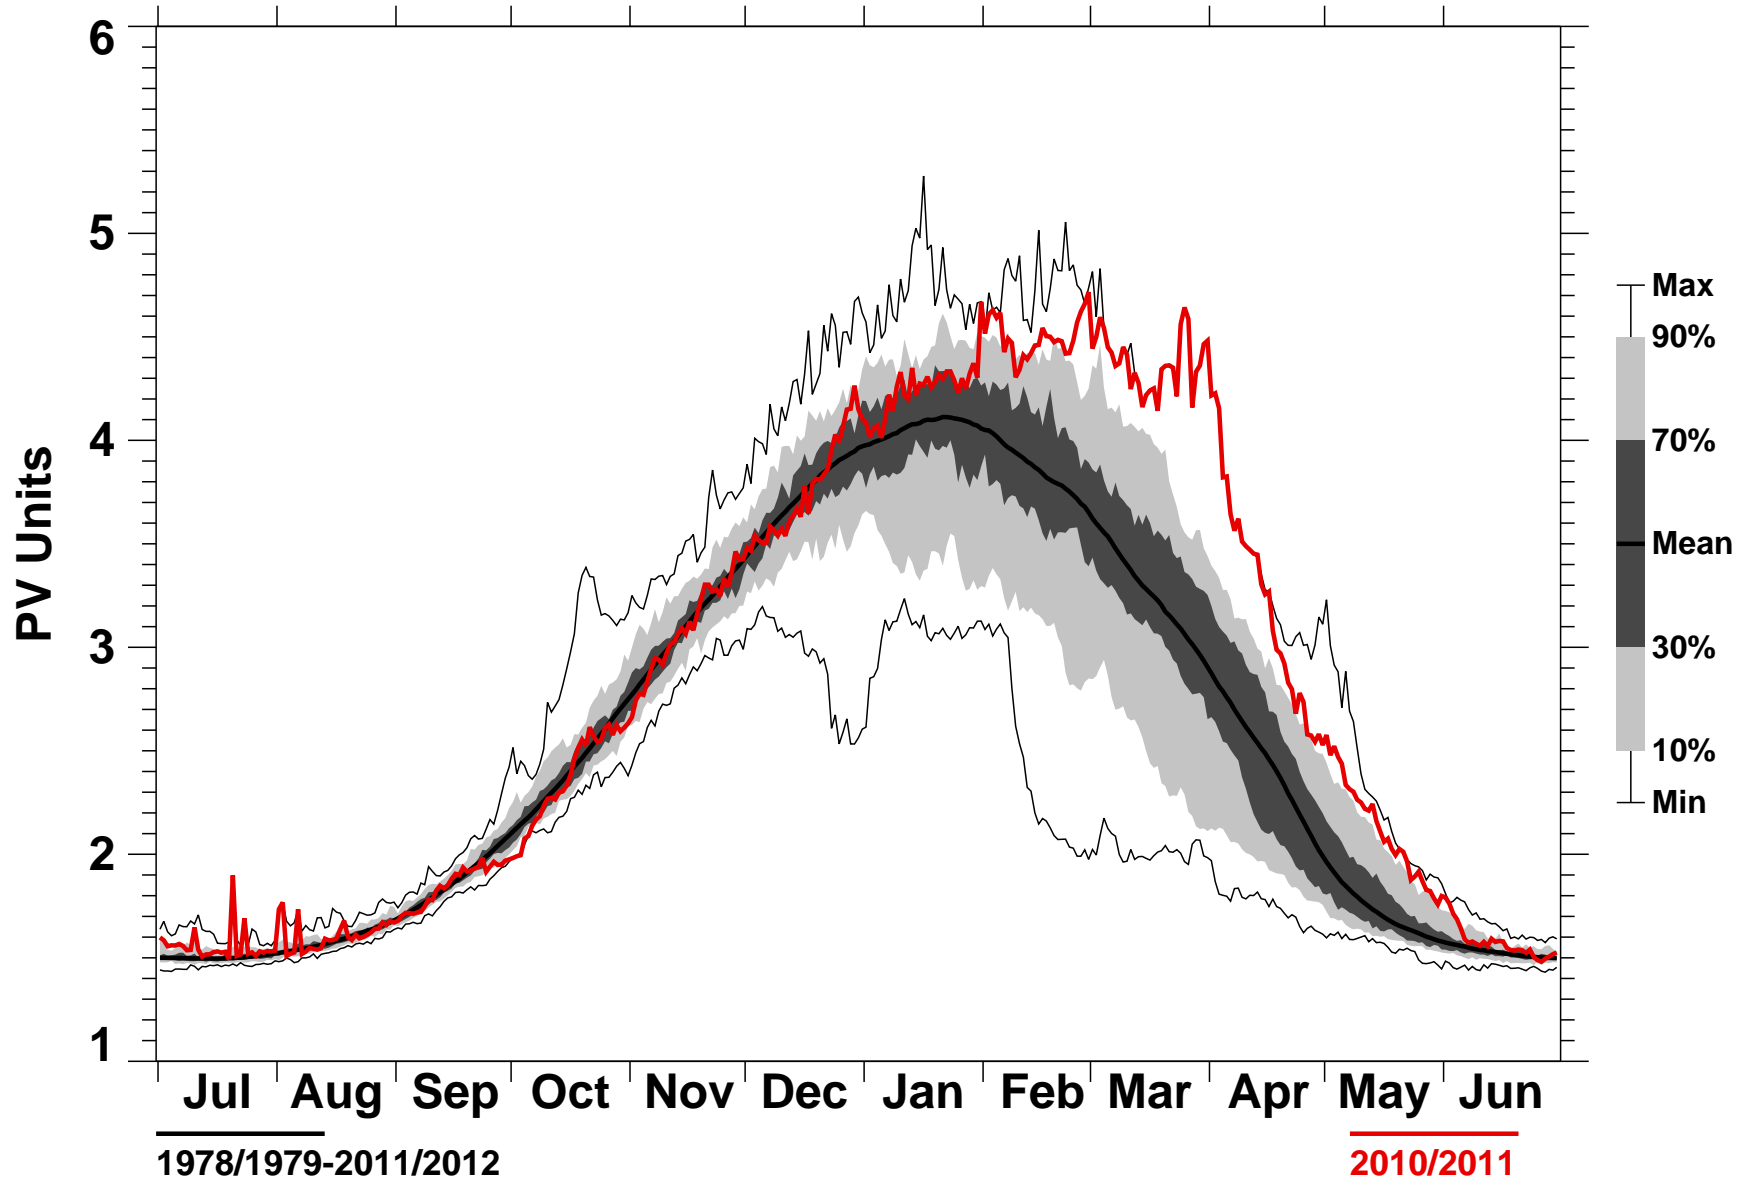

Maximum MPV 600 K MERRA

1978/1979-2011/2012

2010/2011