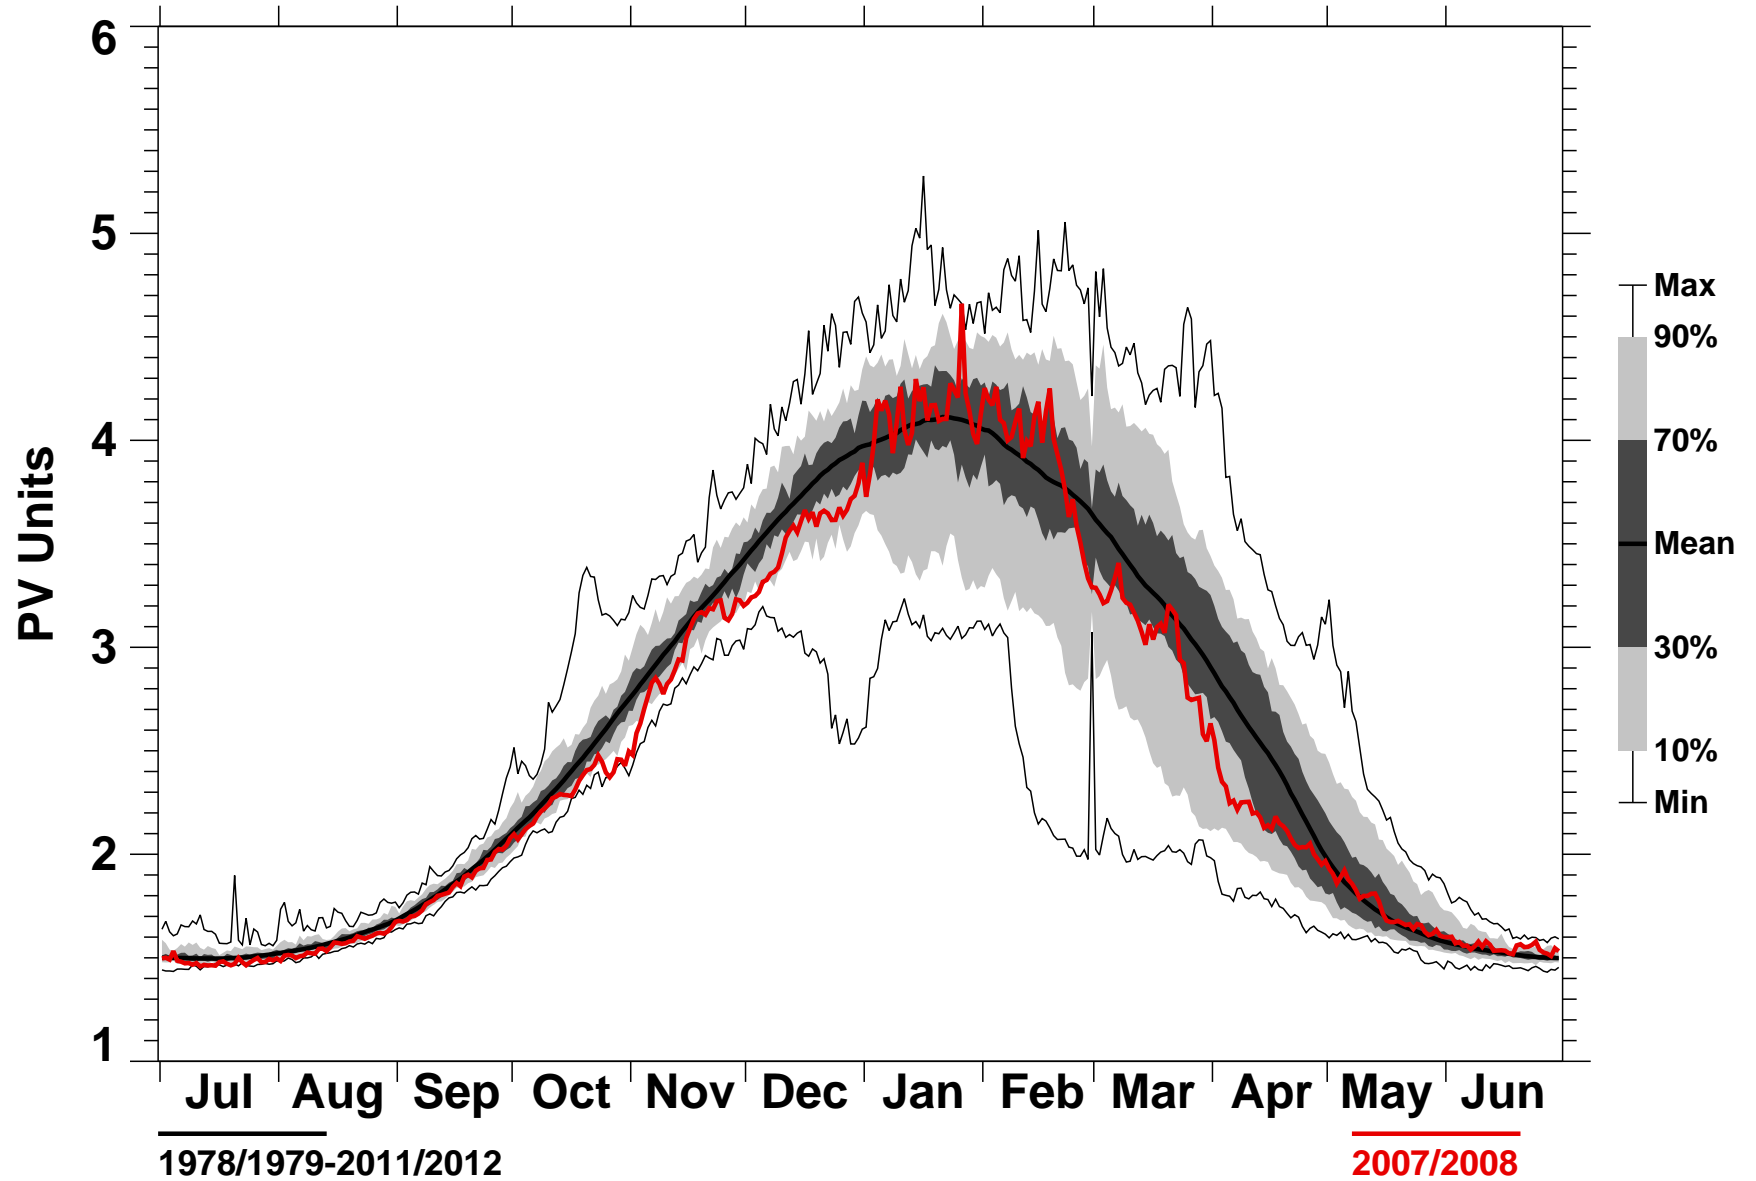

# Maximum MPV 600 K MERRA

1978/1979-2011/2012

2007/2008