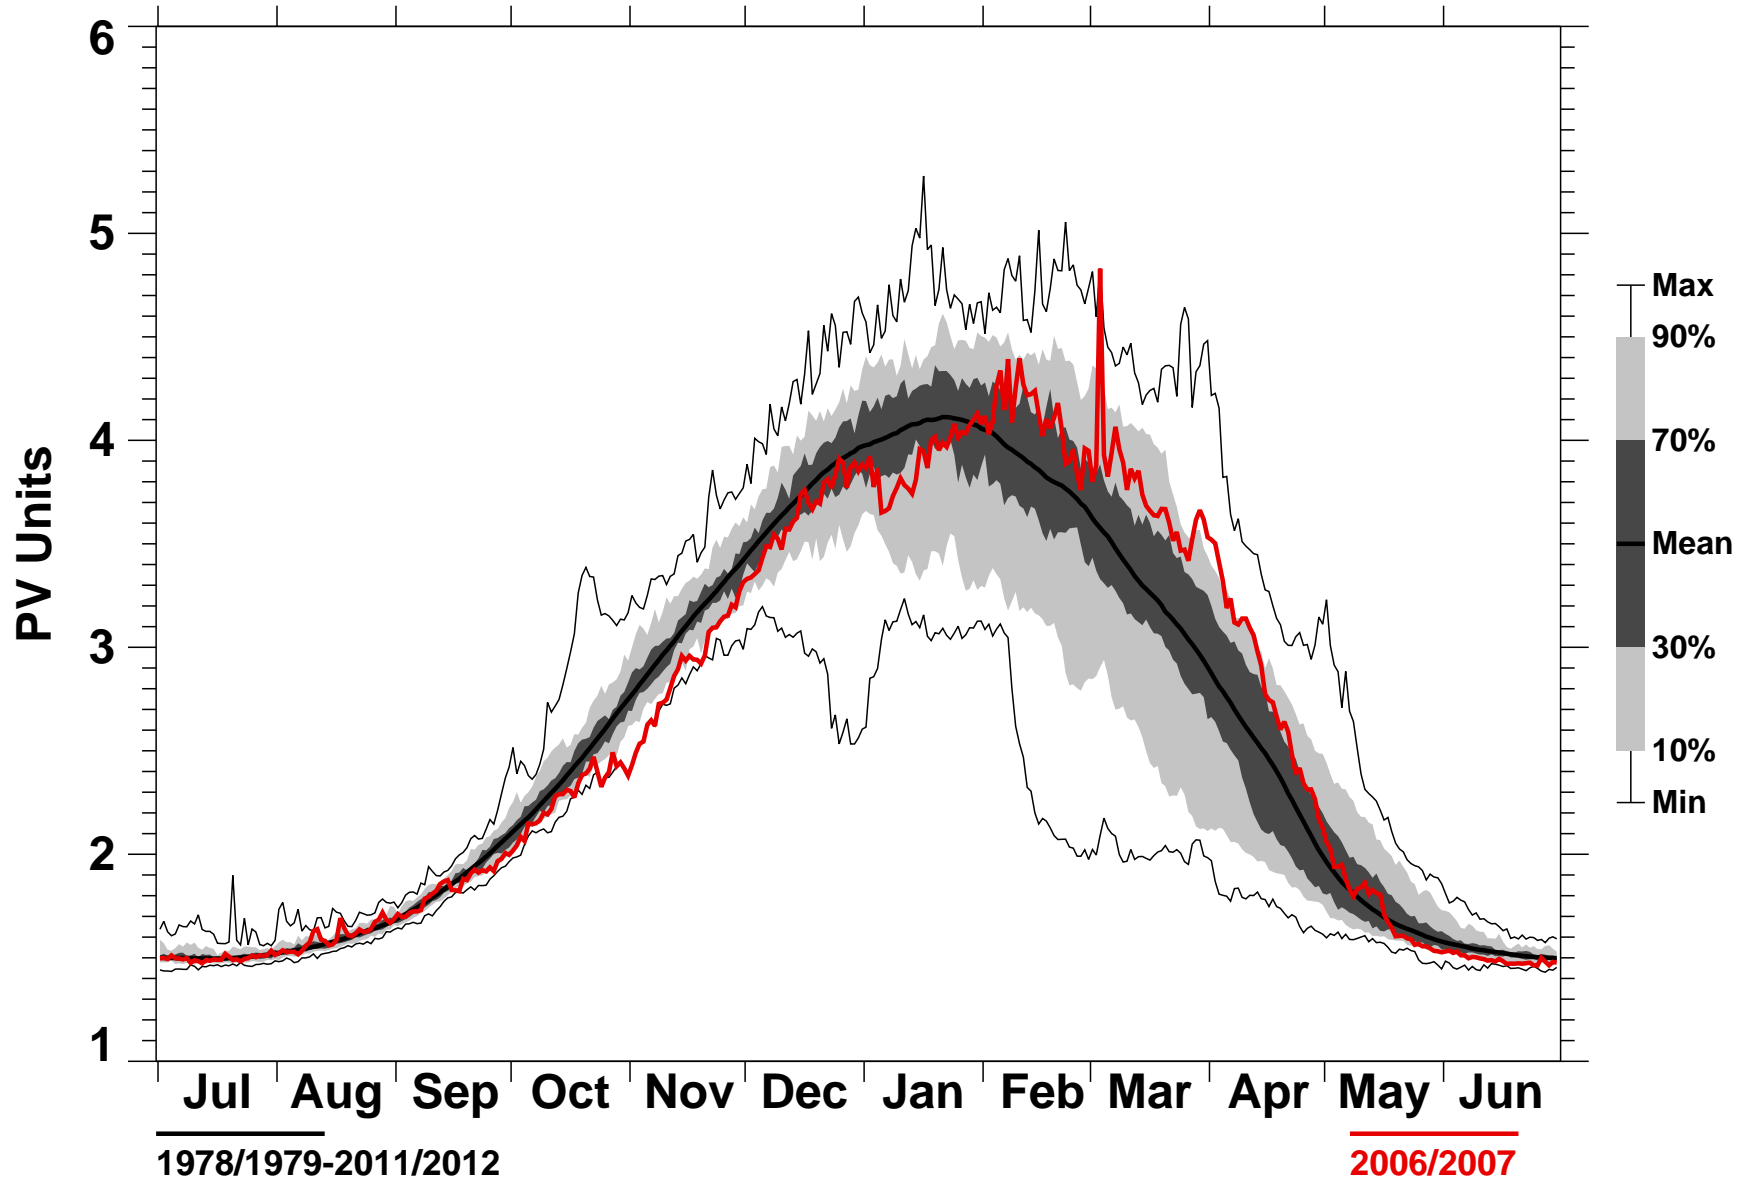

# Maximum MPV 600 K MERRA

1978/1979-2011/2012

2006/2007