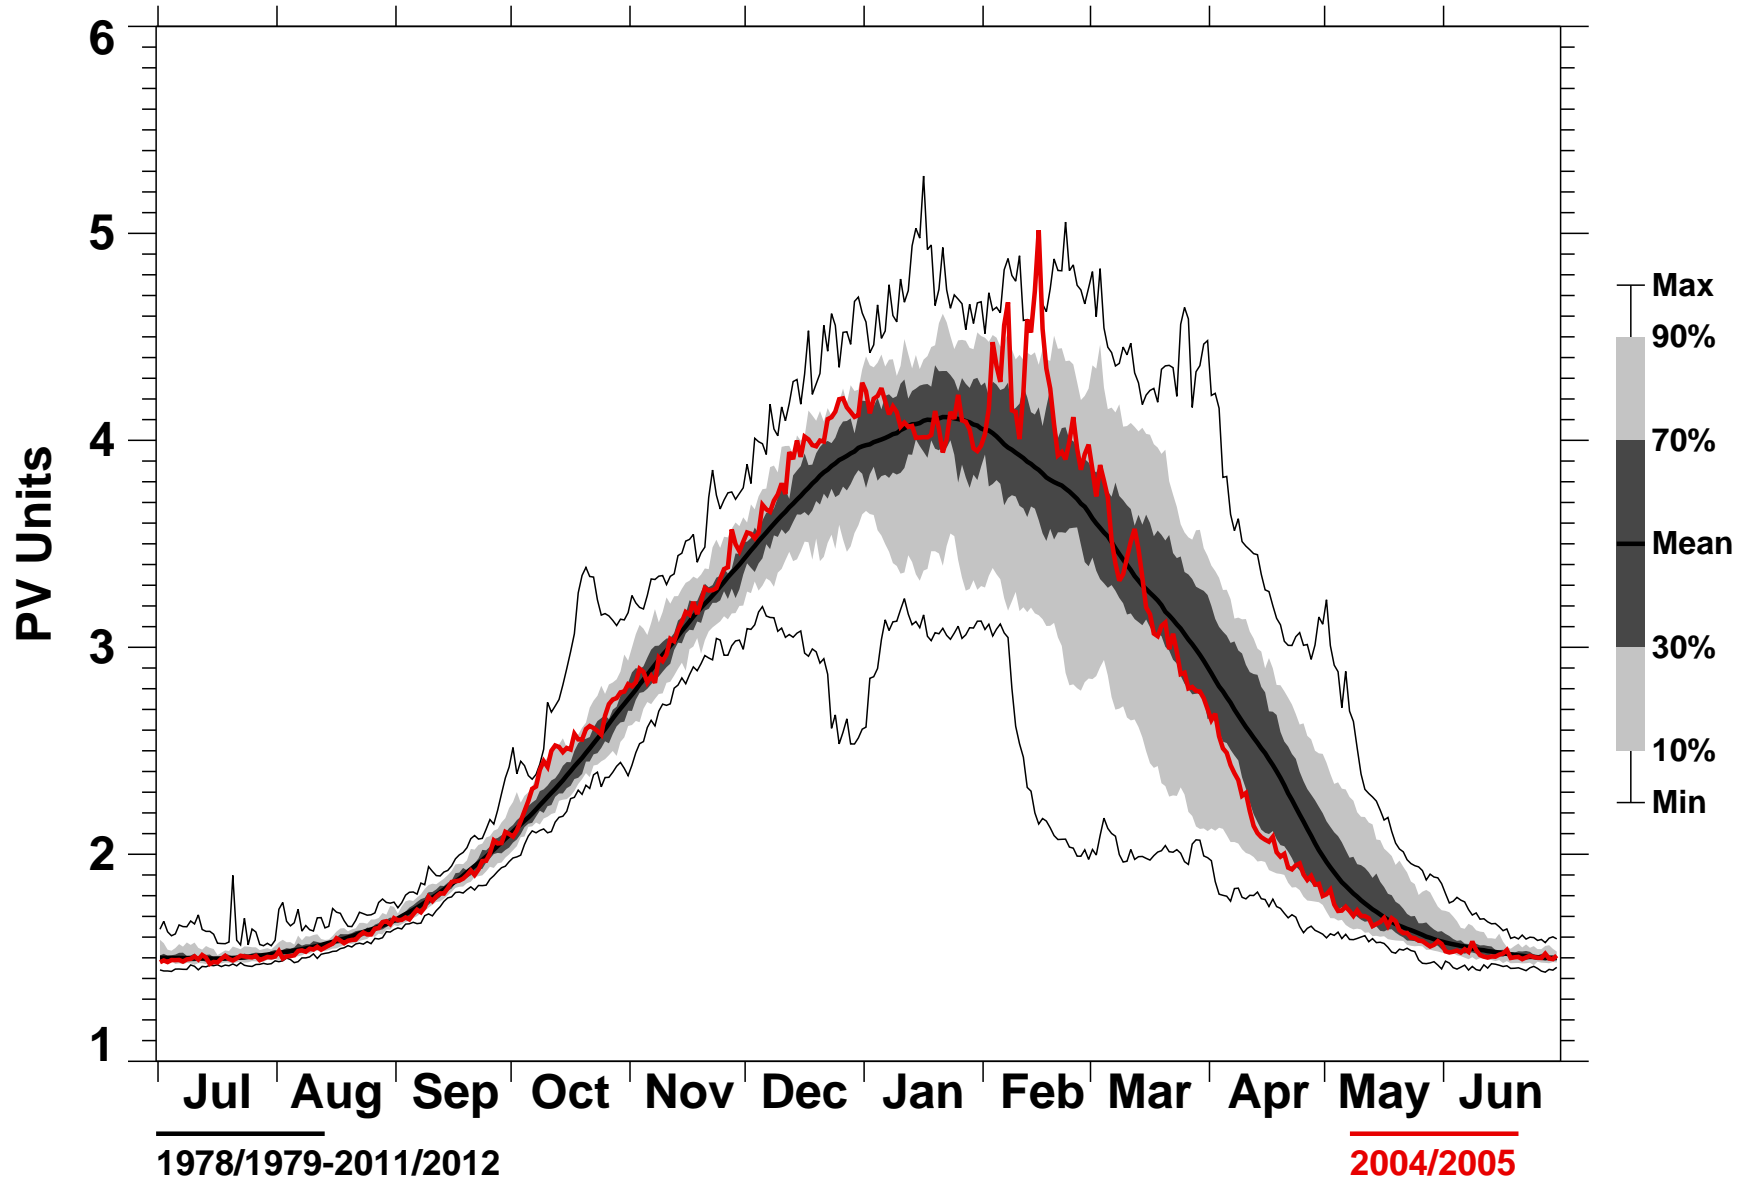

Maximum MPV 600 K MERRA

1978/1979-2011/2012

2004/2005