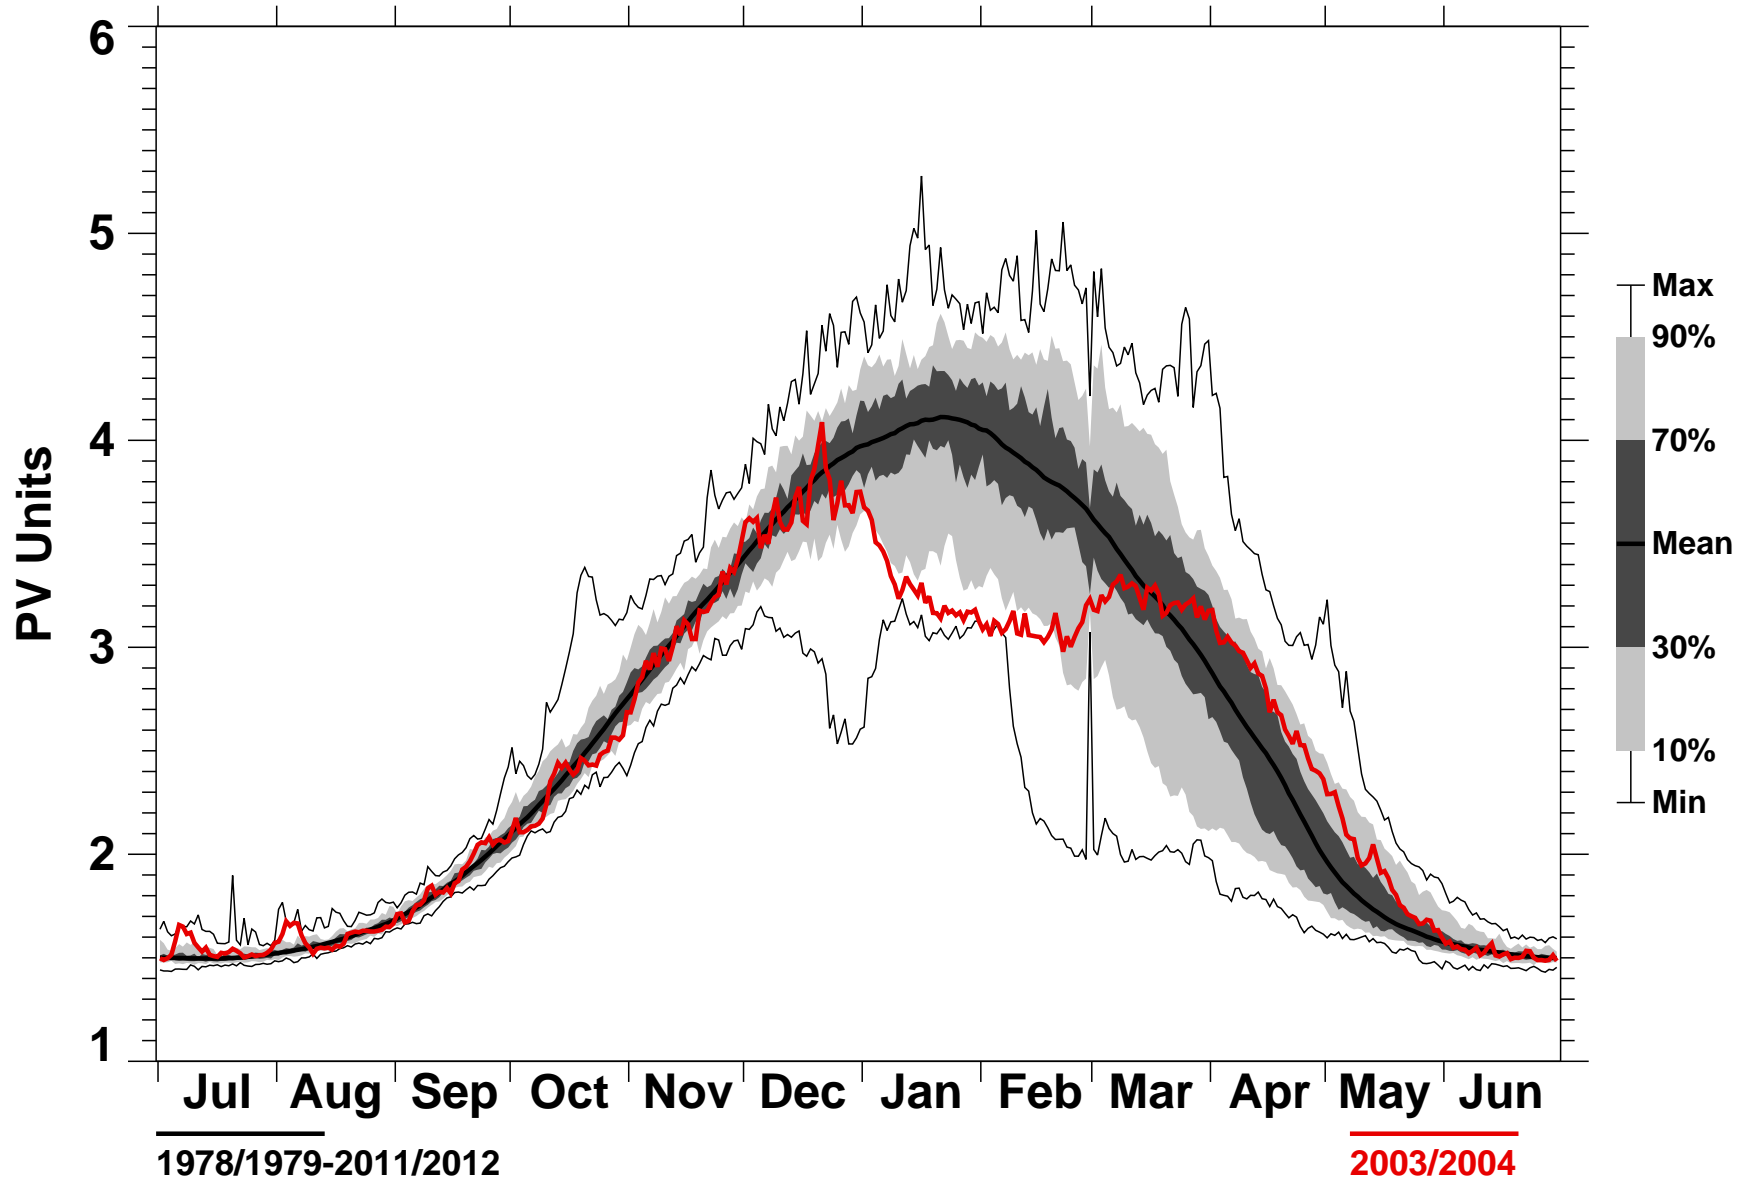

Maximum MPV 600 K MERRA

1978/1979-2011/2012

2003/2004