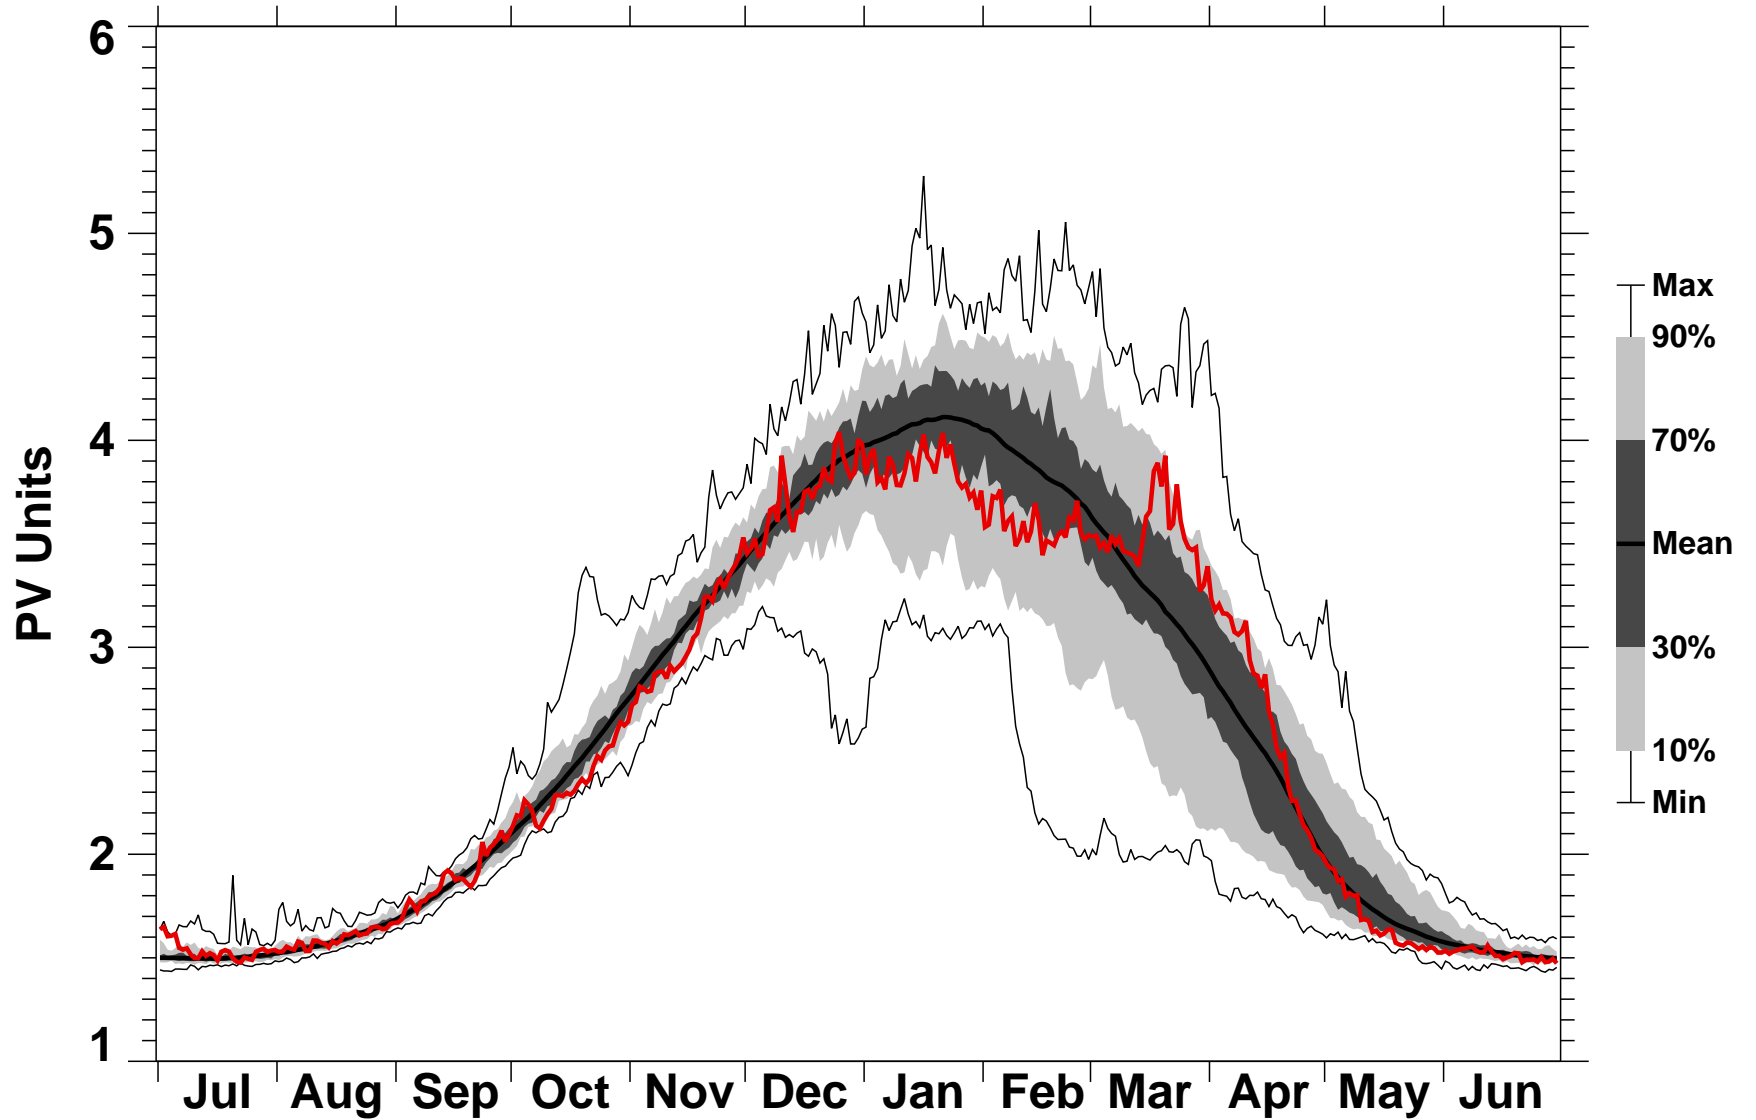

Maximum MPV 600 K MERRA

1978/1979-2011/2012

2002/2003

P. Newman (NASA), E. Nash (SSAI), S. Pawson (NASA)