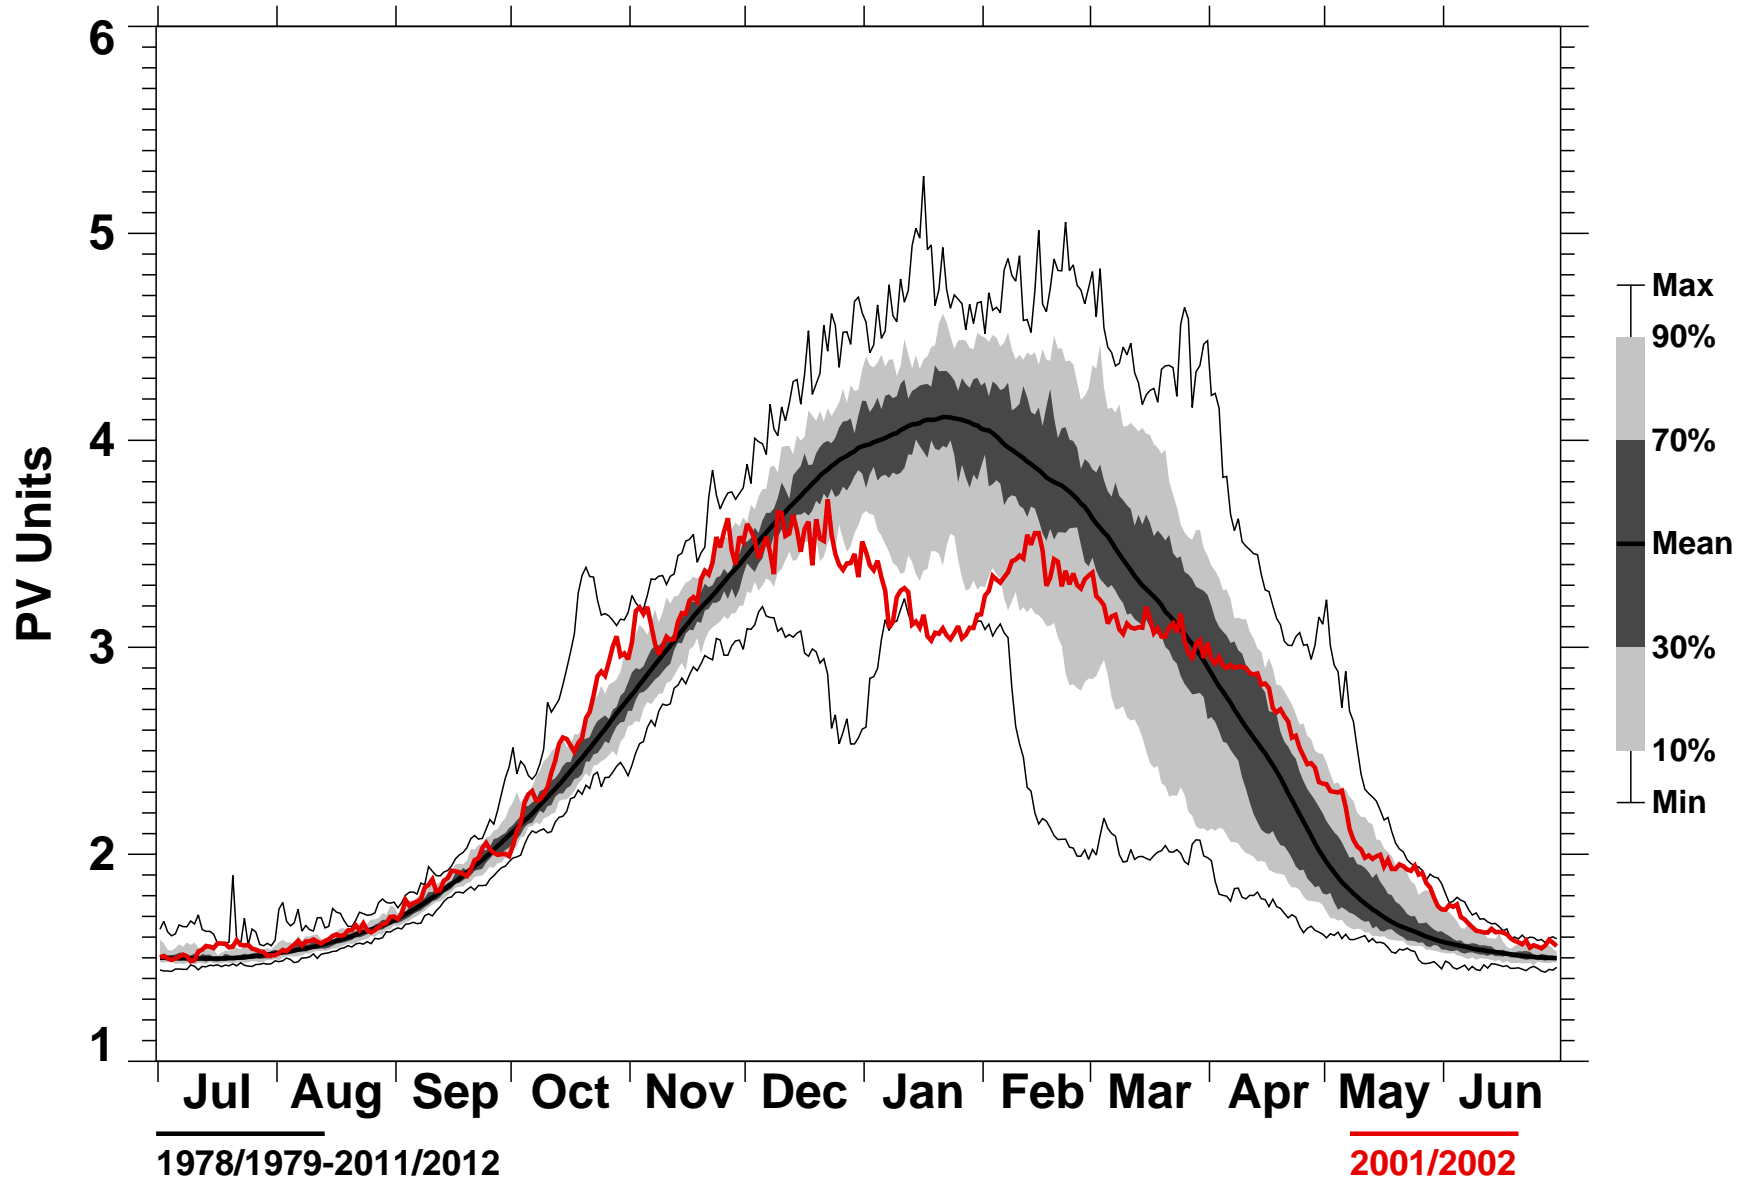

# Maximum MPV 600 K MERRA

1978/1979-2011/2012

2001/2002