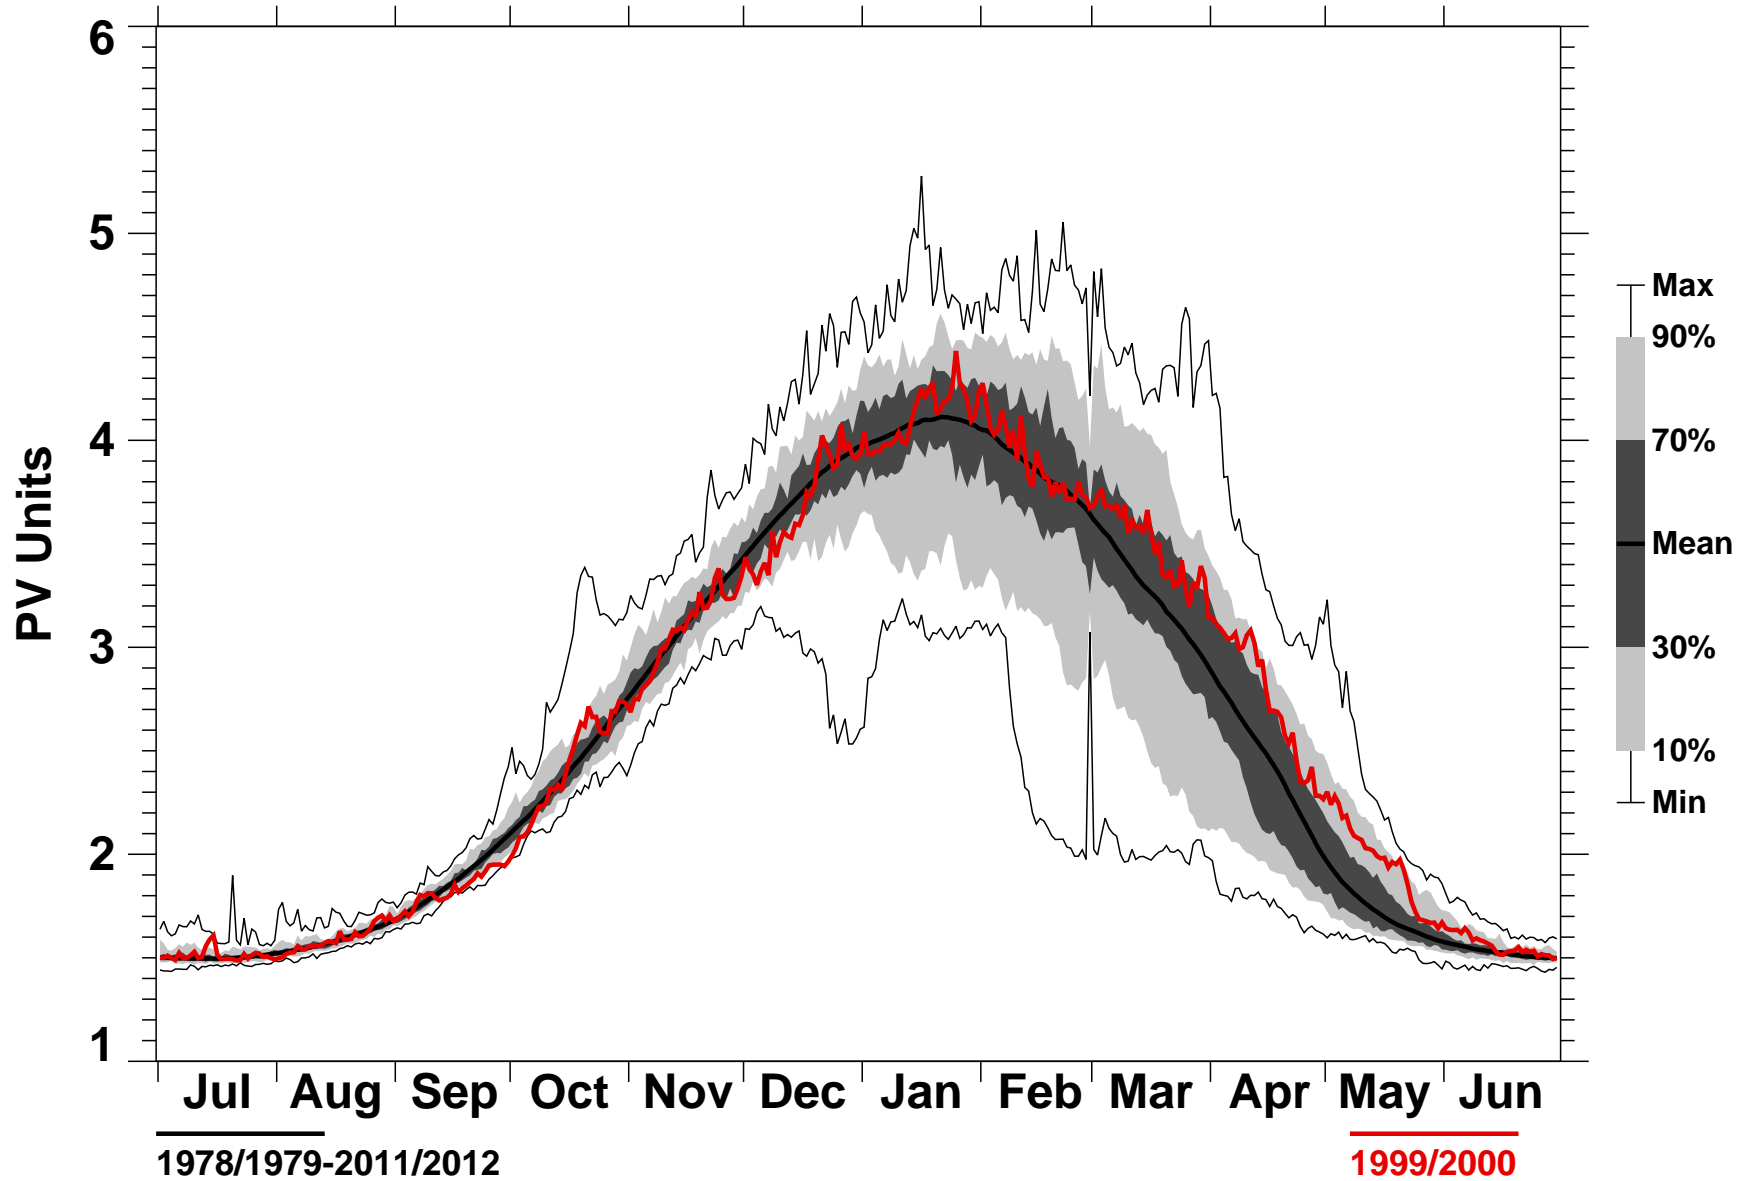

Maximum MPV 600 K MERRA

1978/1979-2011/2012

1999/2000

P. Newman (NASA), E. Nash (SSAI), S. Pawson (NASA)