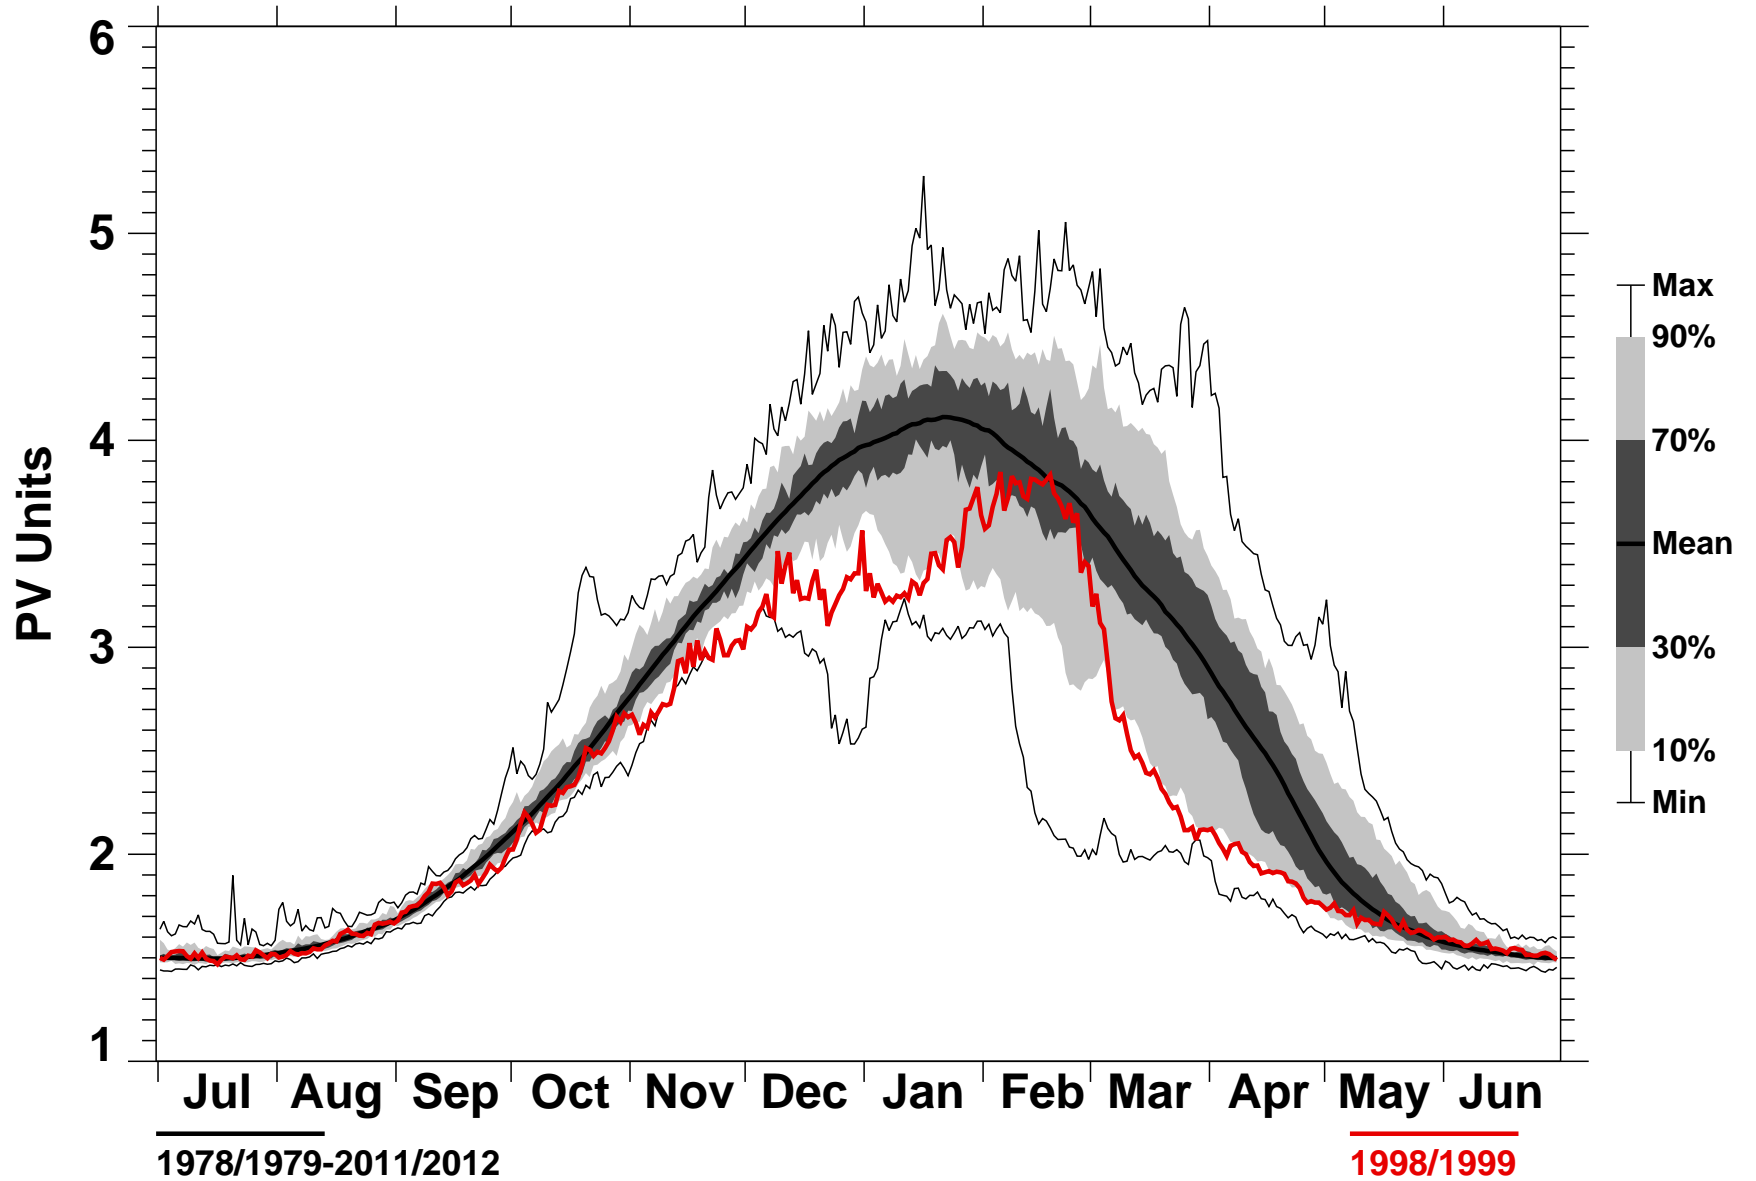

# Maximum MPV 600 K MERRA

1978/1979-2011/2012

1998/1999

P. Newman (NASA), E. Nash (SSAI), S. Pawson (NASA)