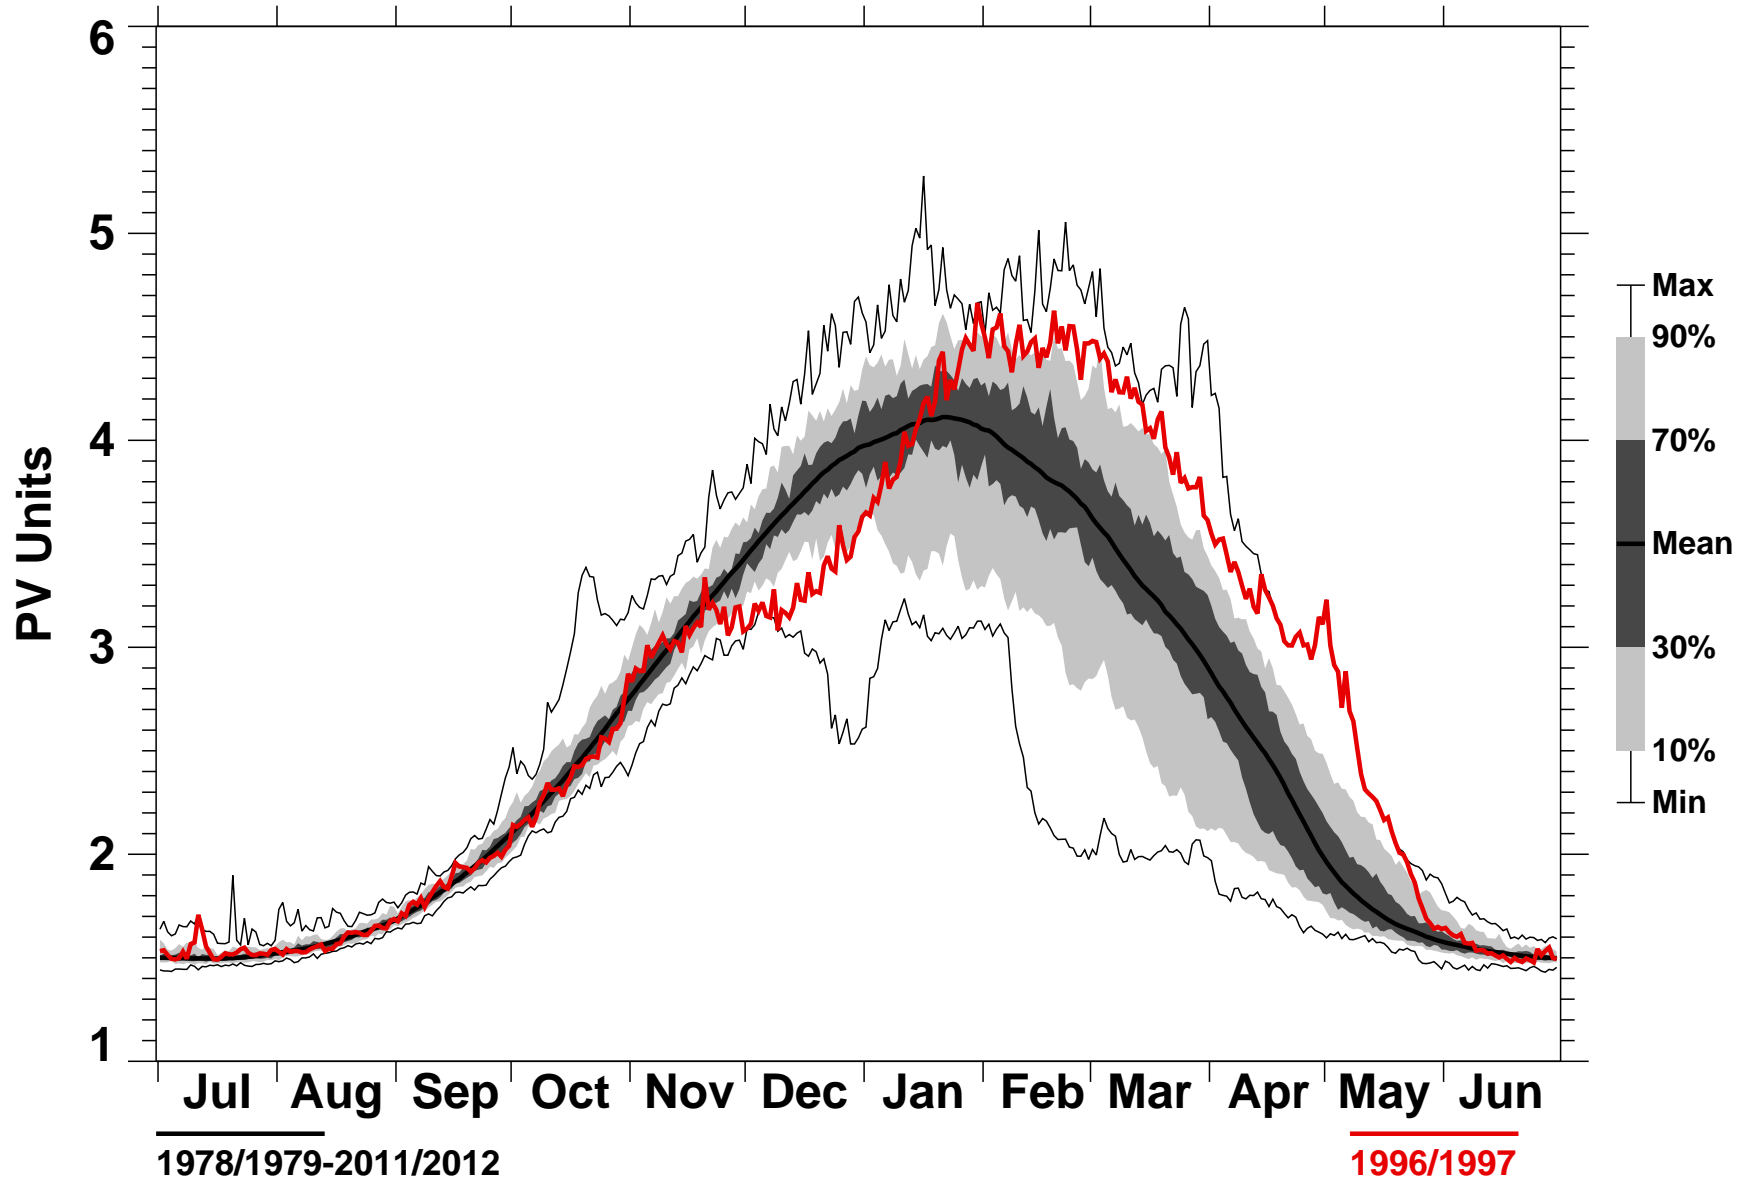

Maximum MPV 600 K MERRA

1978/1979-2011/2012

1996/1997

P. Newman (NASA), E. Nash (SSAI), S. Pawson (NASA)