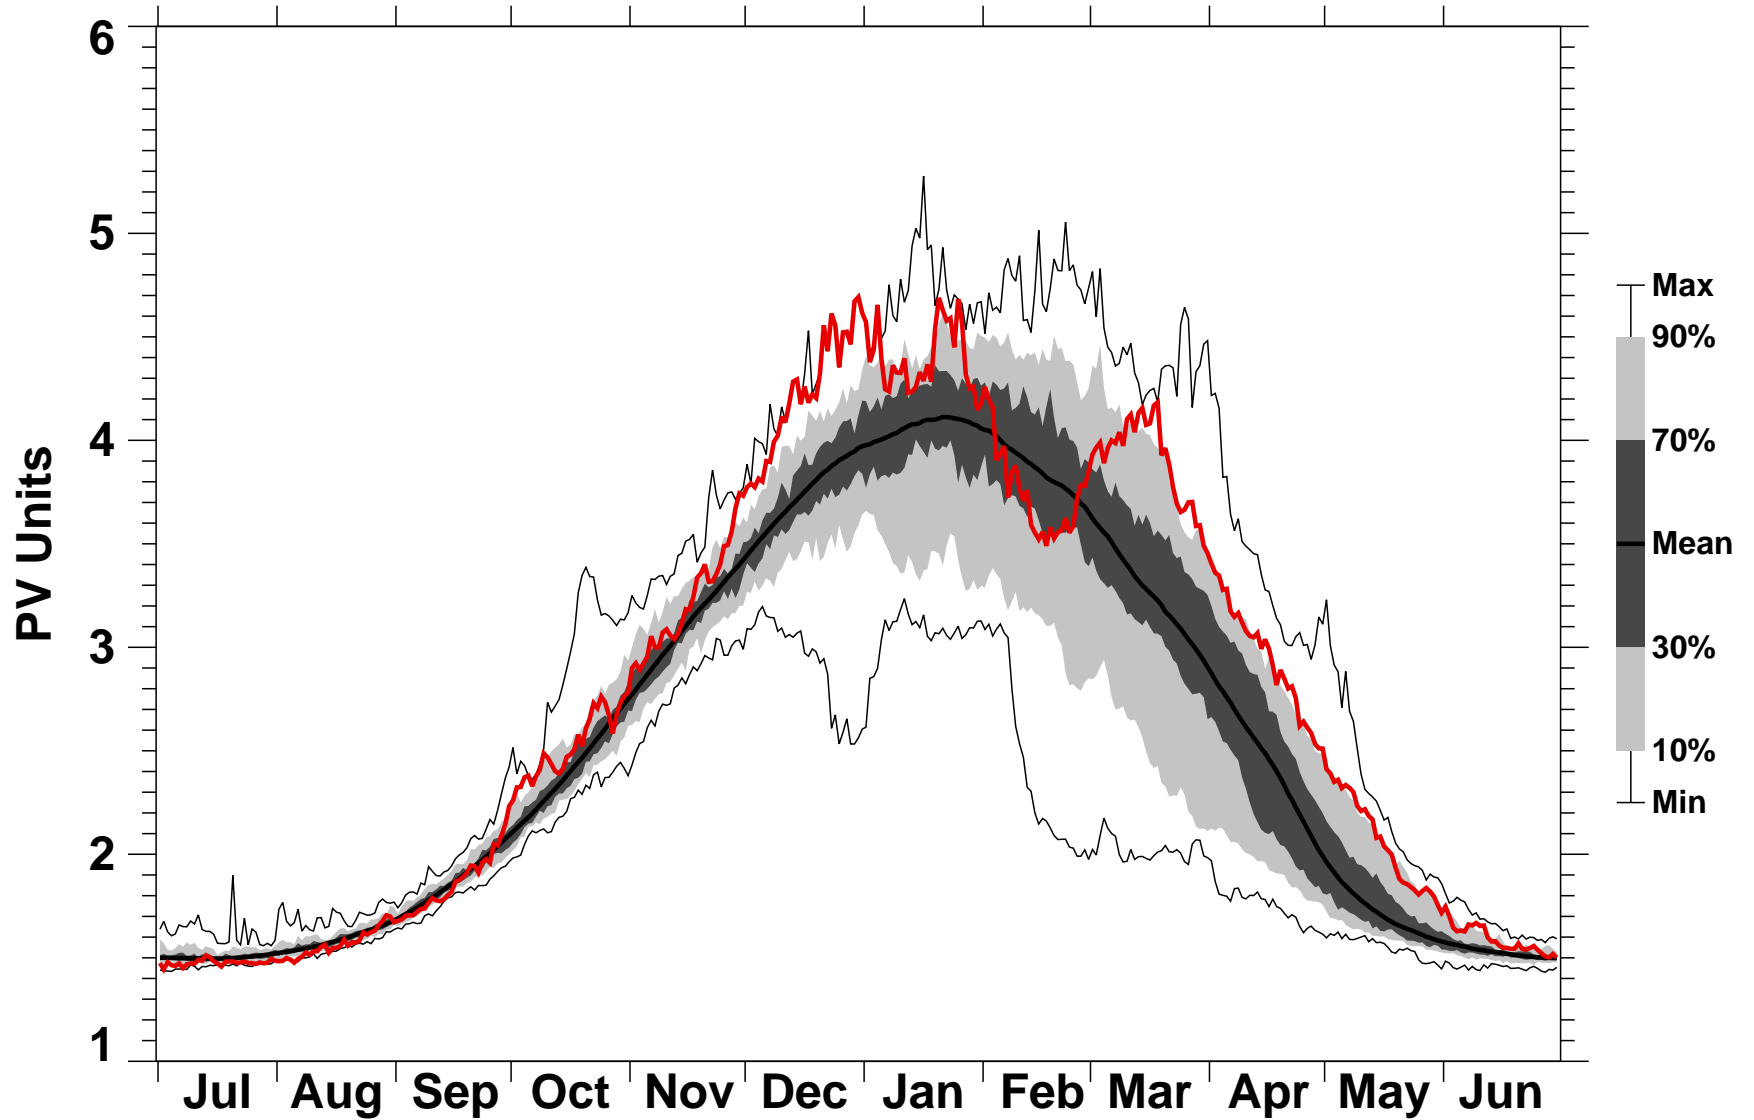

Maximum MPV 600 K MERRA

1978/1979-2011/2012

1994/1995

P. Newman (NASA), E. Nash (SSAI), S. Pawson (NASA)