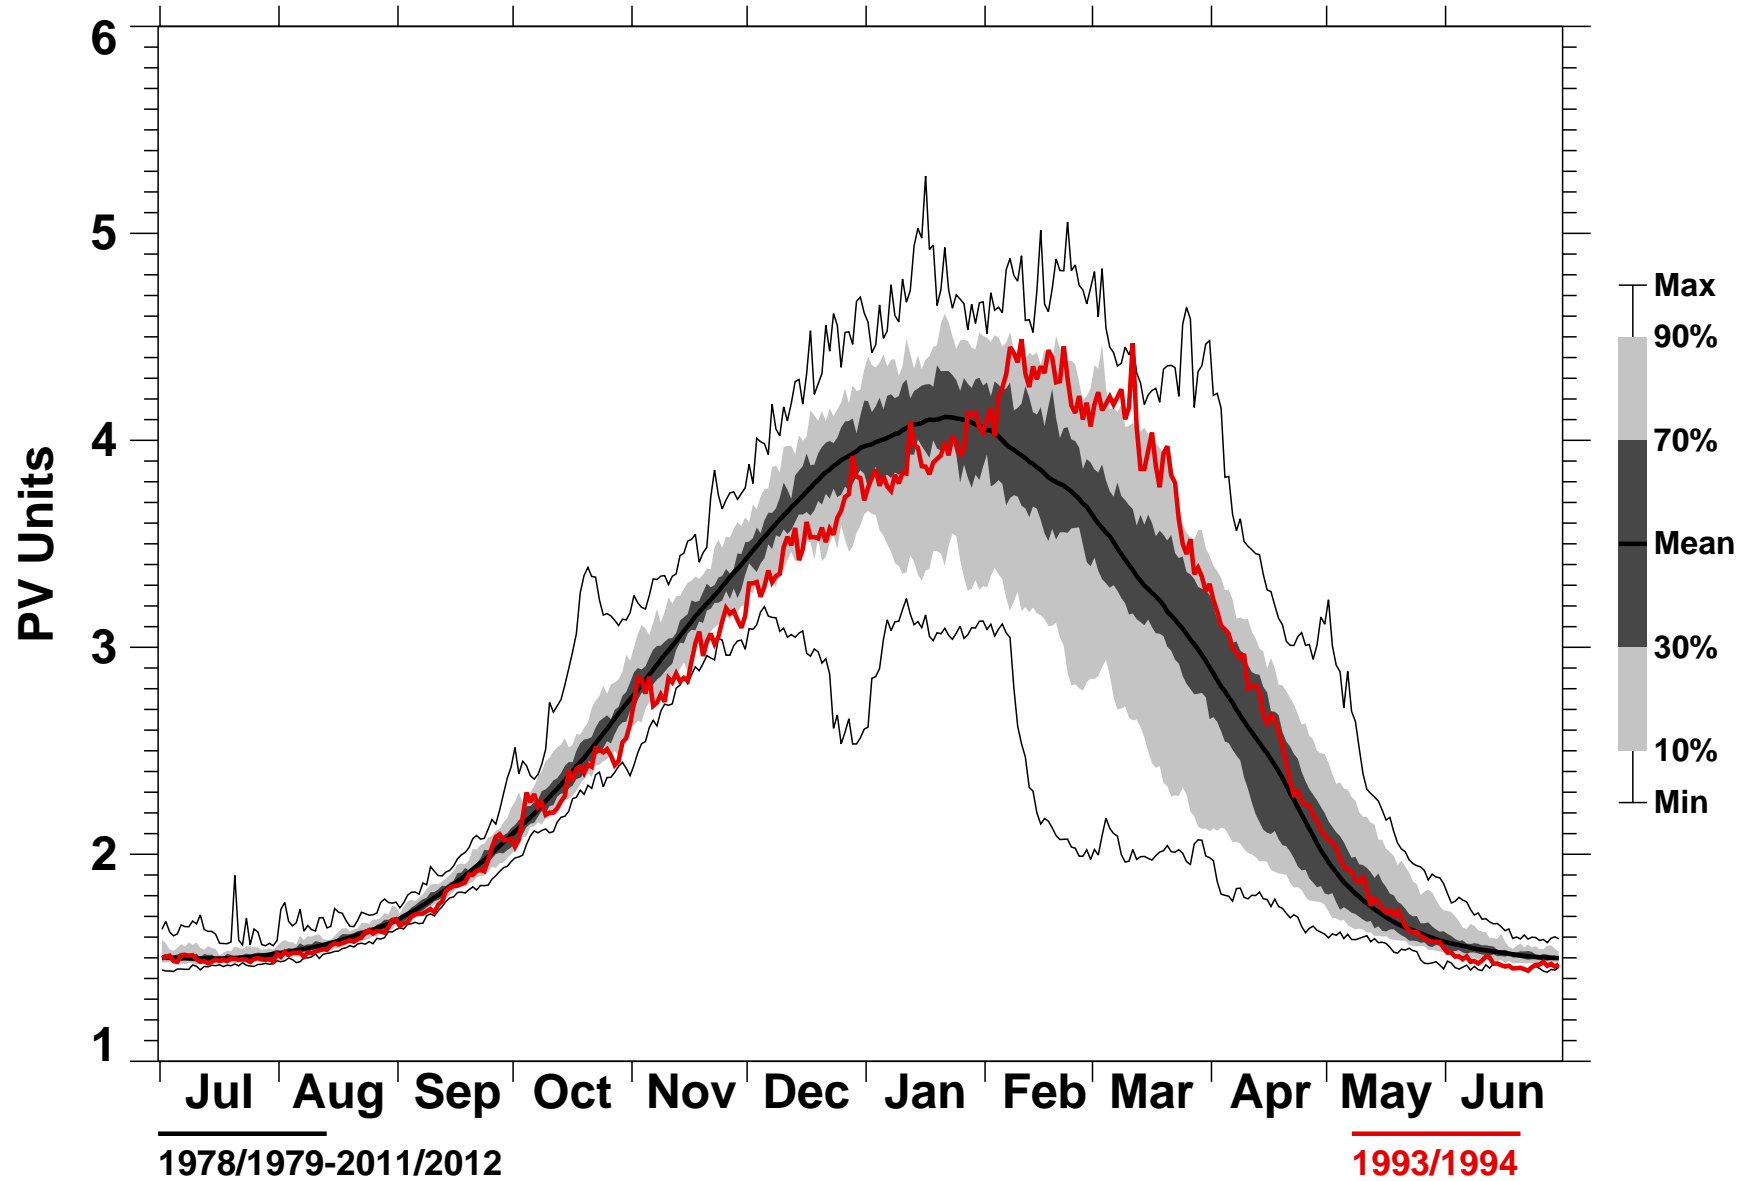

Maximum MPV 600 K MERRA

1978/1979-2011/2012

1993/1994

P. Newman (NASA), E. Nash (SSAI), S. Pawson (NASA)