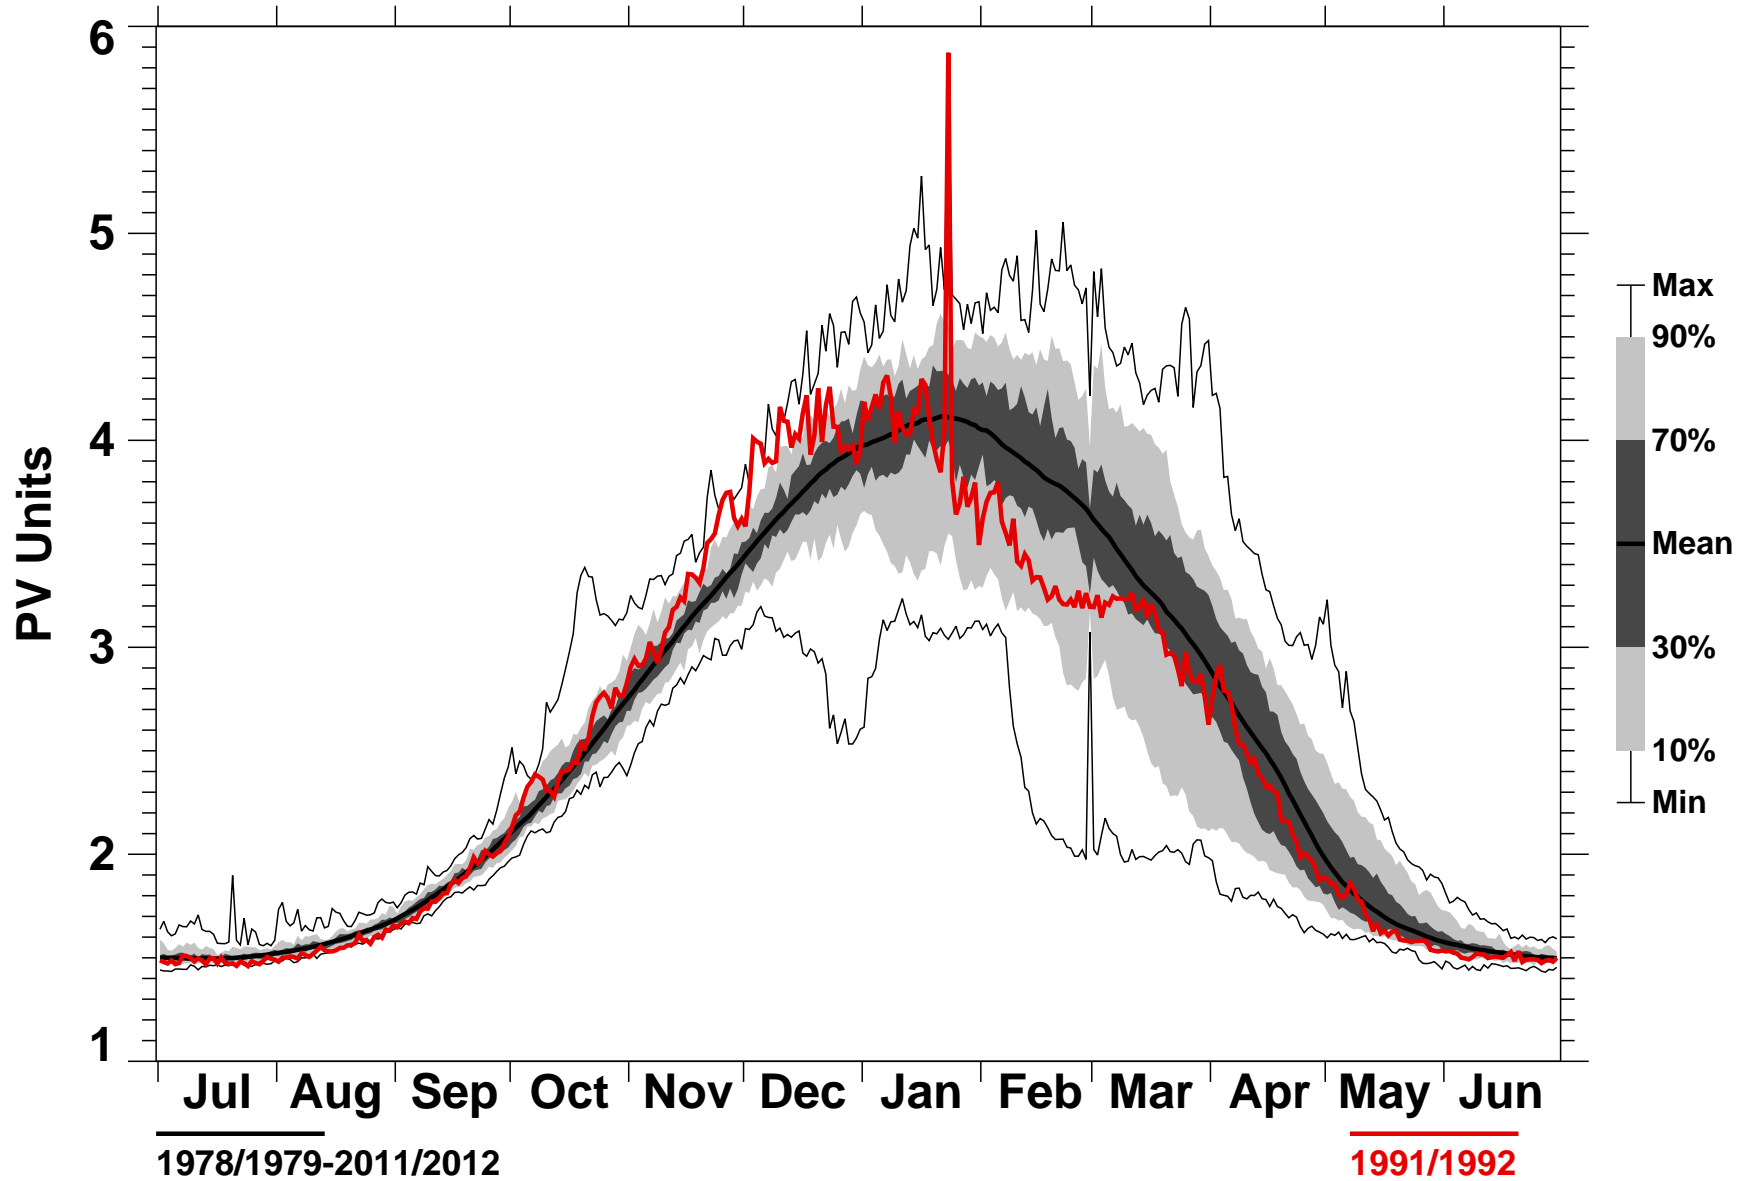

Maximum MPV 600 K MERRA

1978/1979-2011/2012

1991/1992