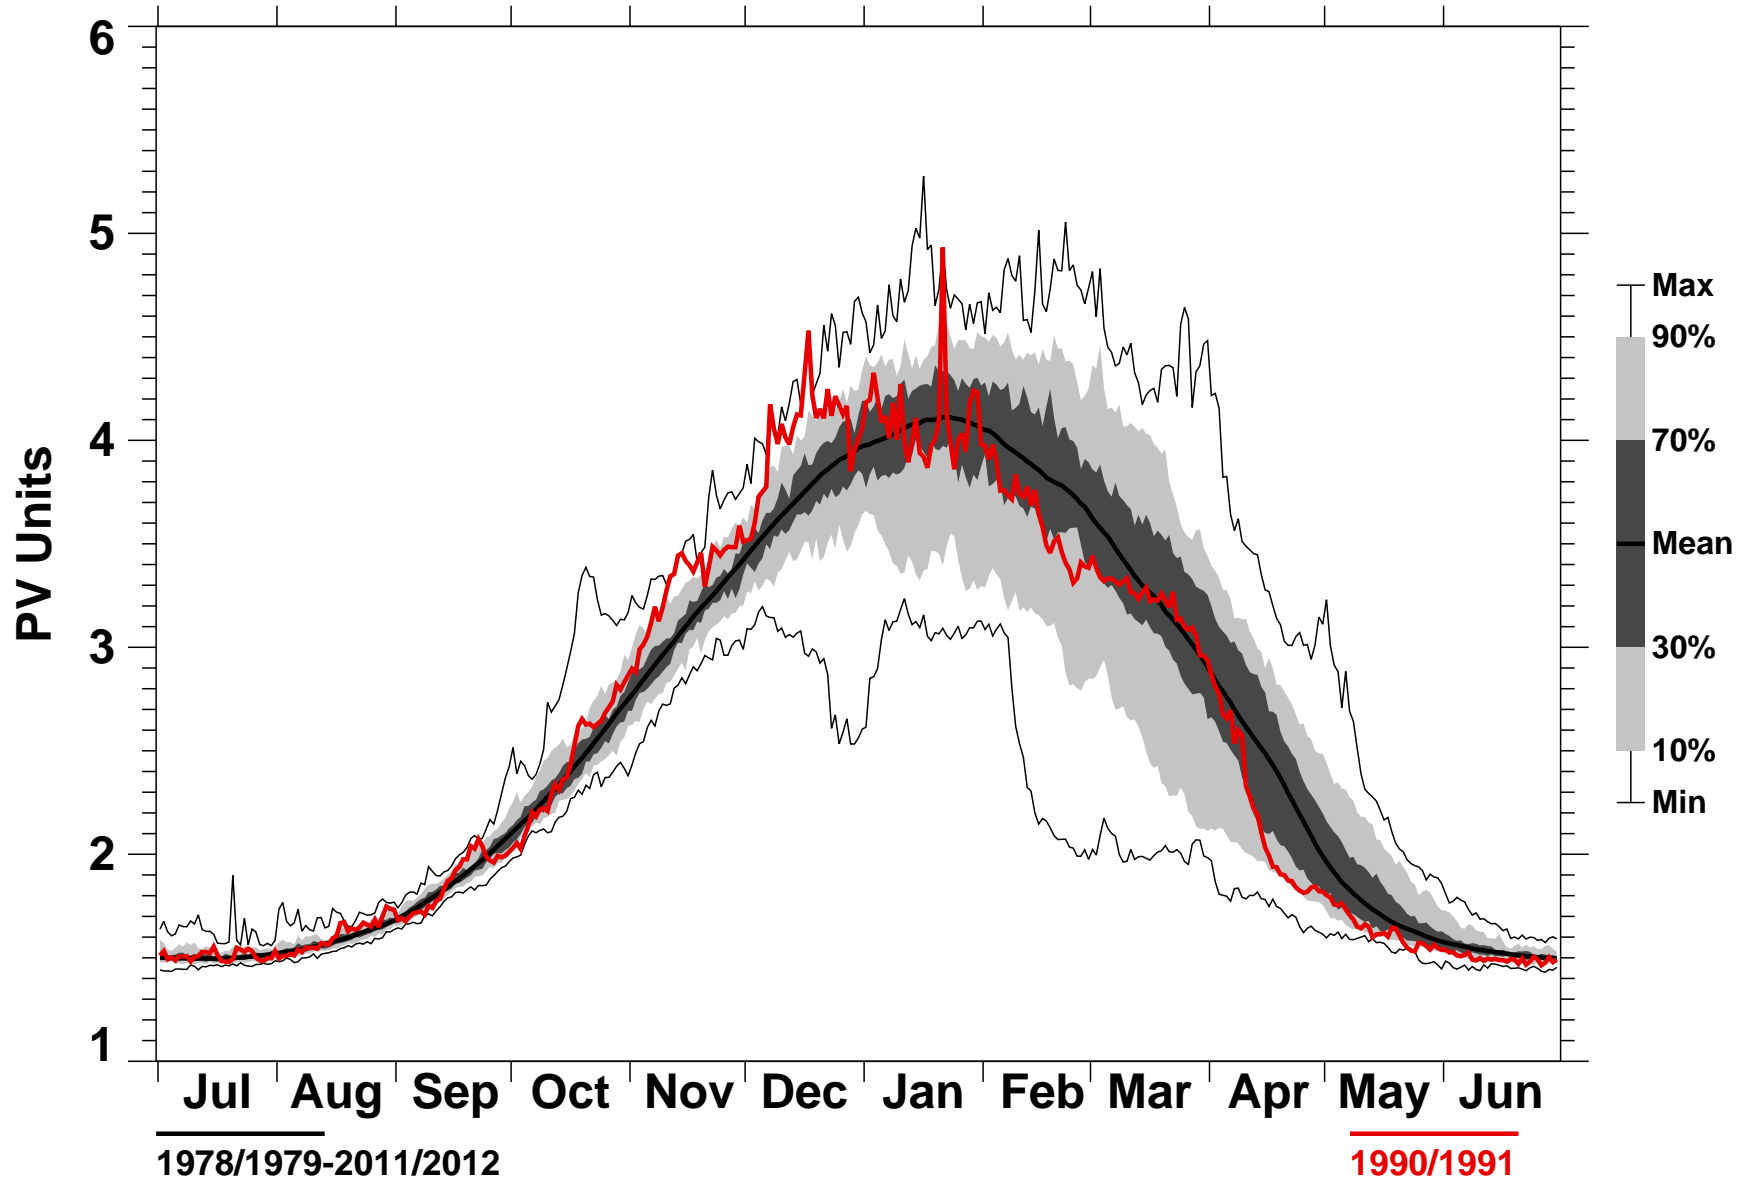

Maximum MPV 600 K MERRA

1978/1979-2011/2012

1990/1991