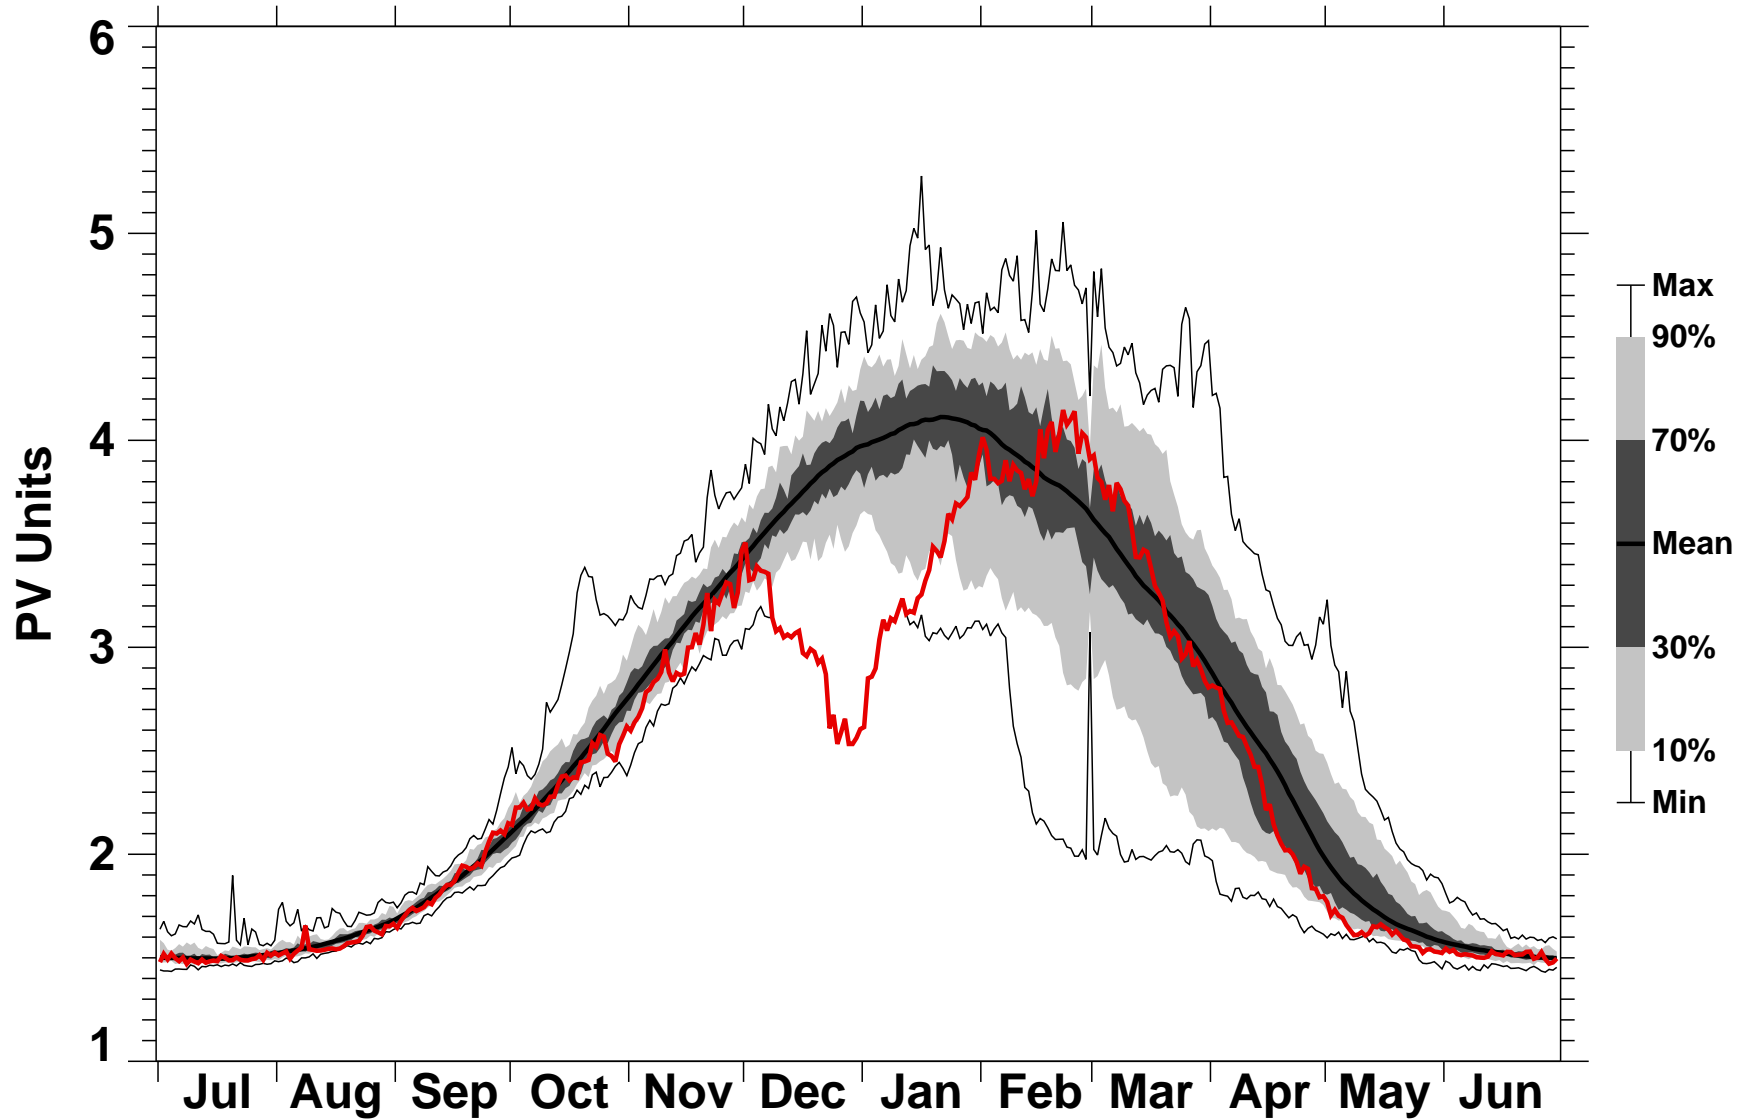

# Maximum MPV 600 K MERRA

1978/1979-2011/2012

1987/1988