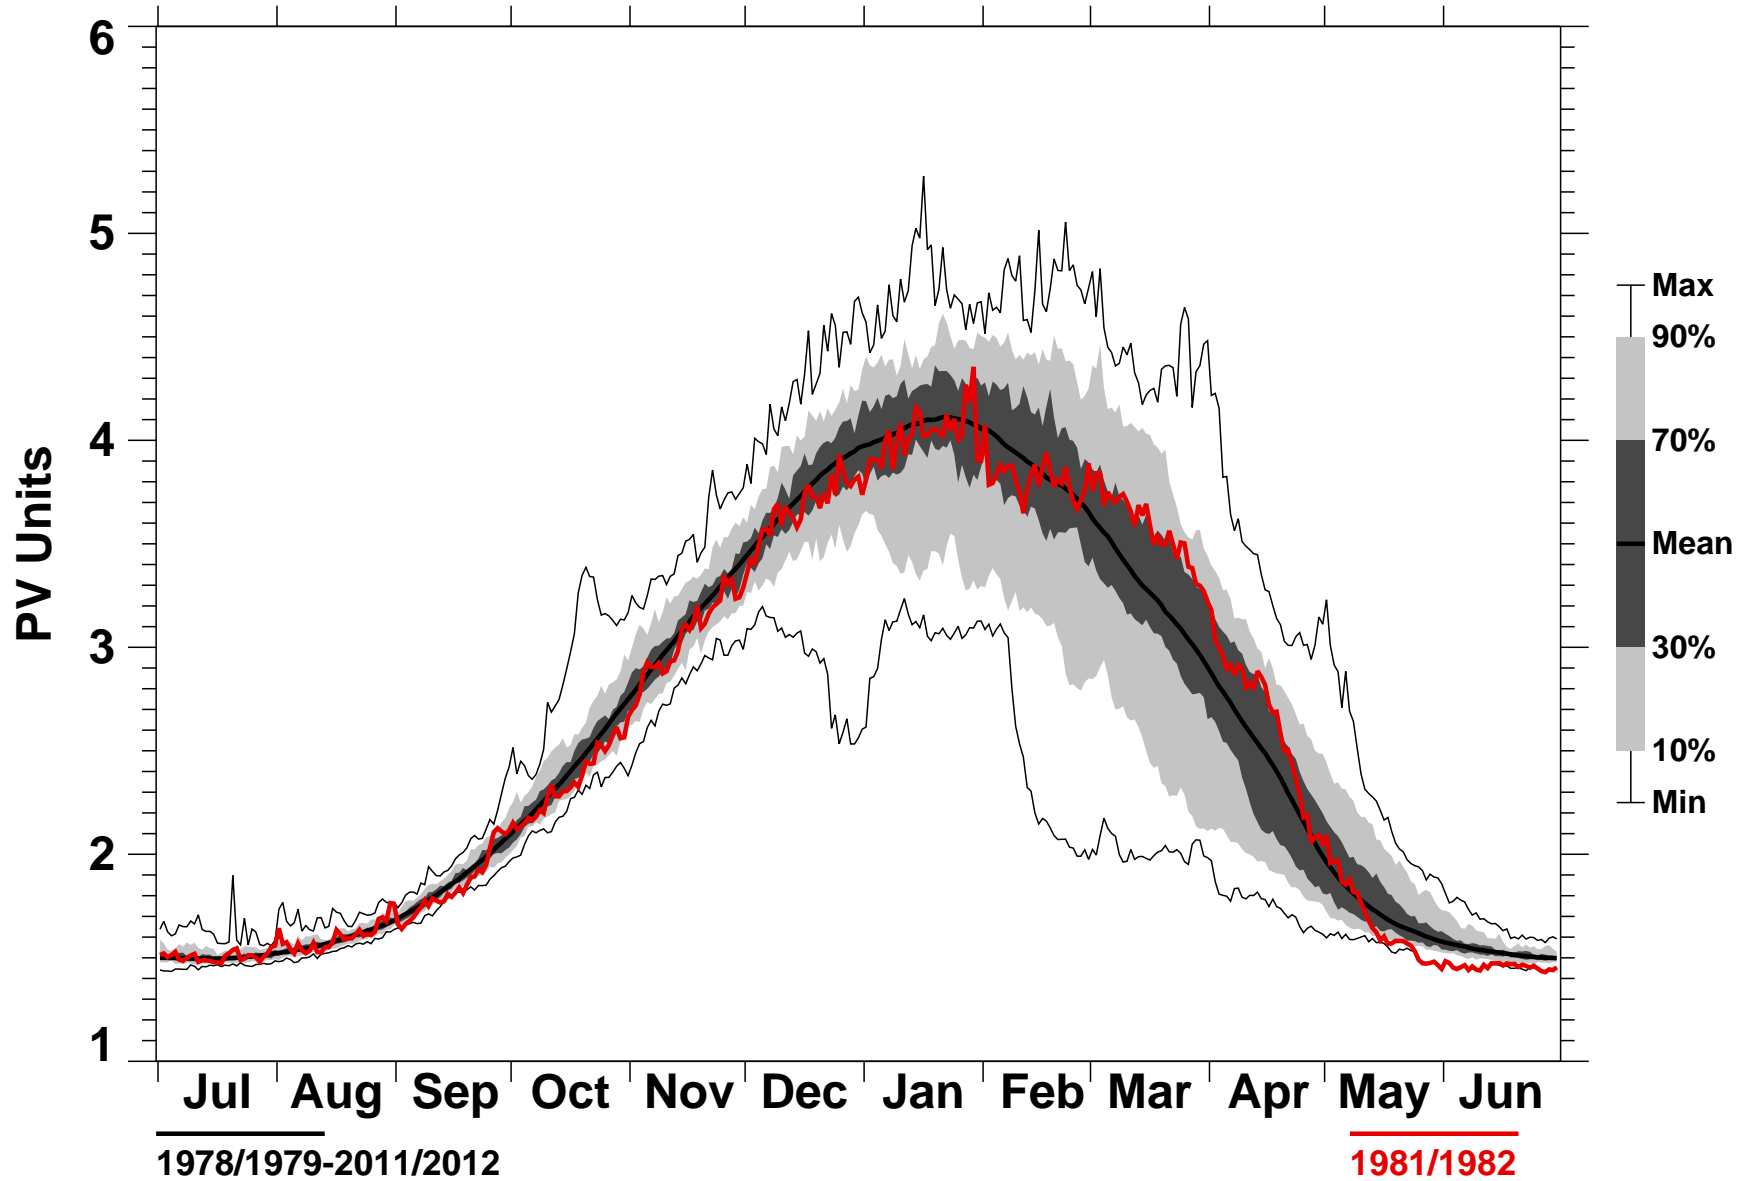

Maximum MPV 600 K MERRA

1978/1979-2011/2012

1981/1982