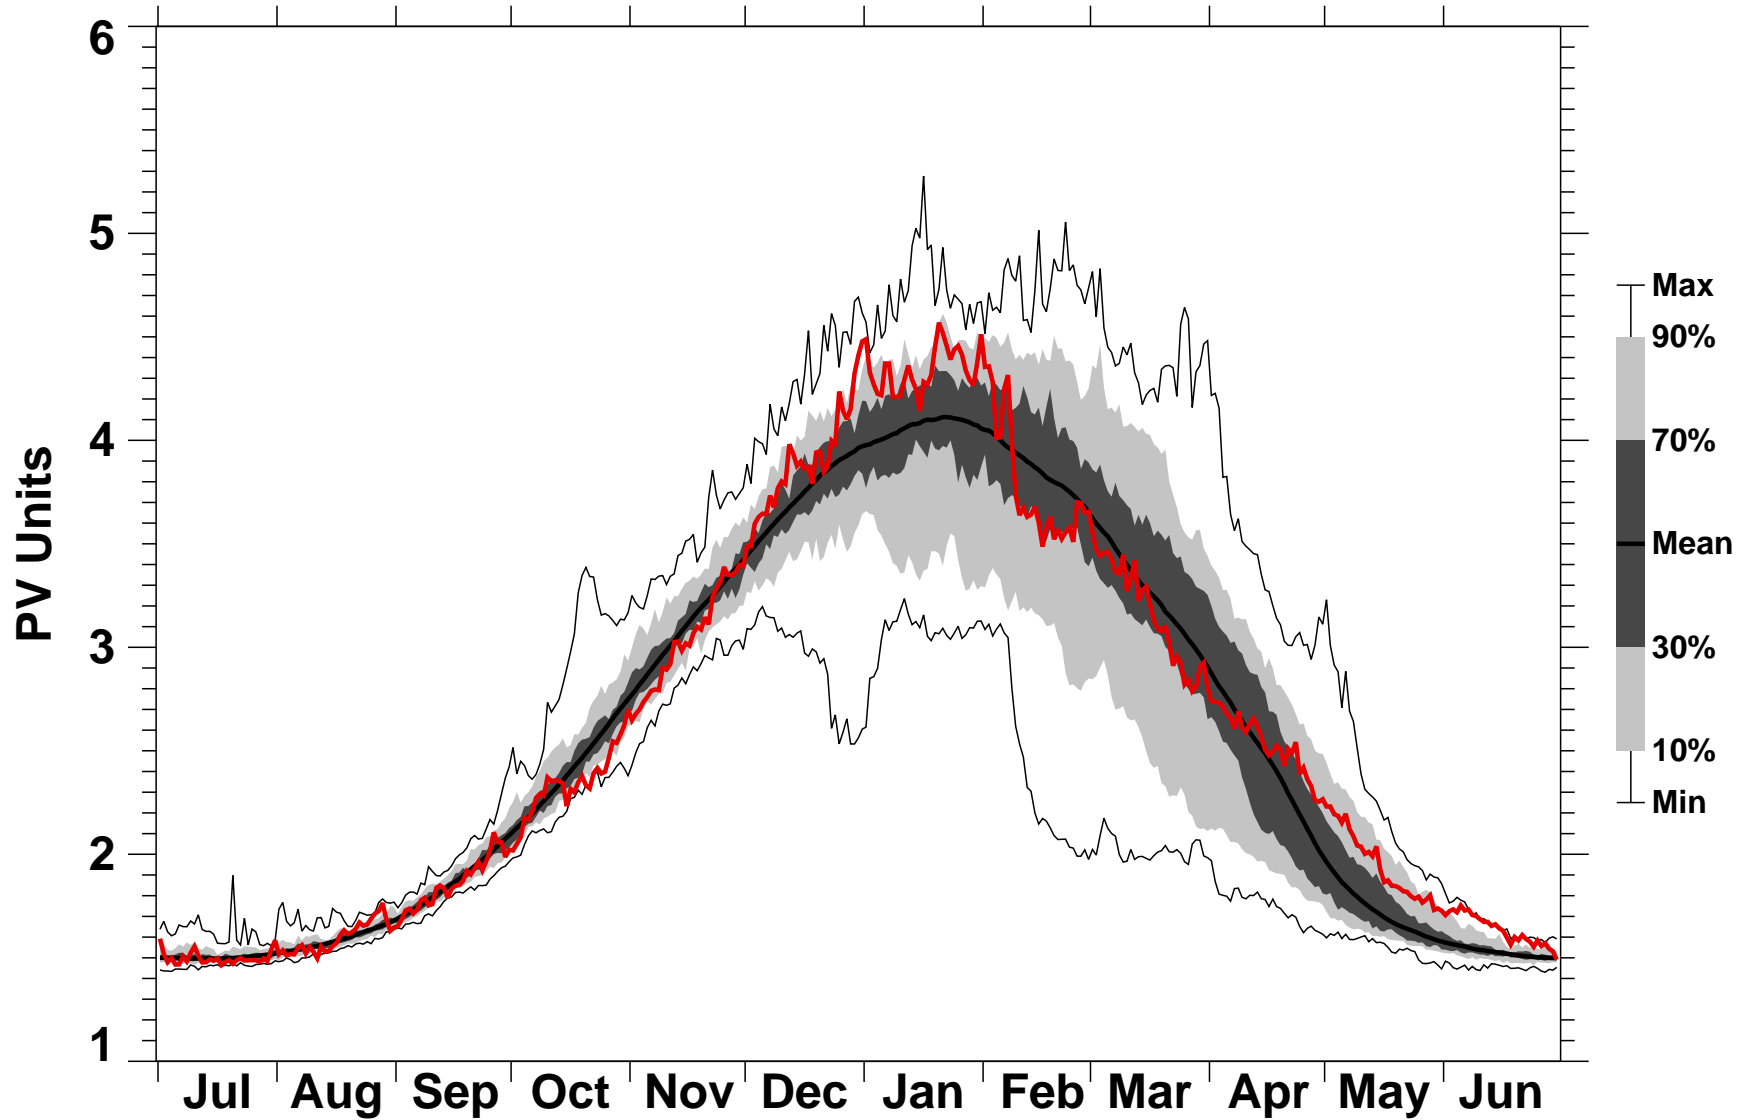

Maximum MPV 600 K MERRA

1978/1979-2011/2012

1980/1981

P. Newman (NASA), E. Nash (SSAI), S. Pawson (NASA)