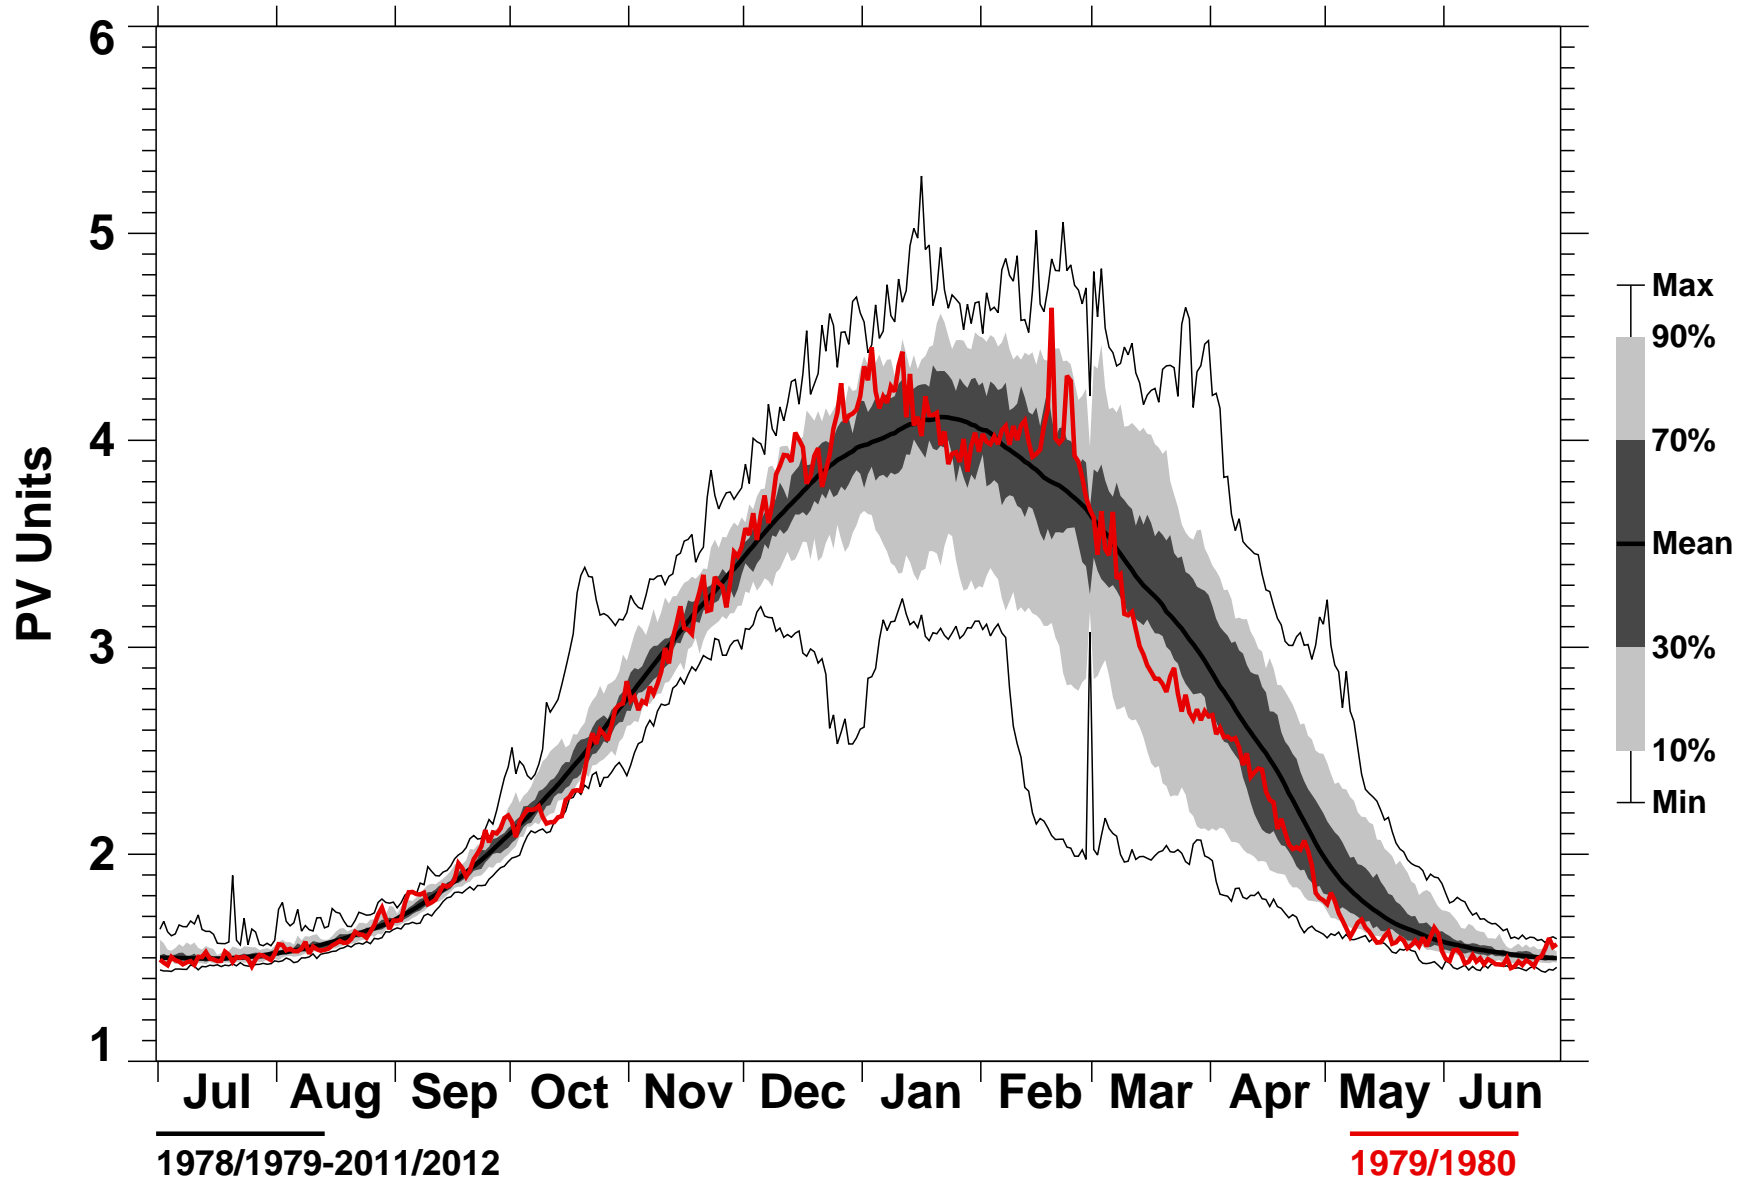

Maximum MPV 600 K MERRA

1978/1979-2011/2012

1979/1980