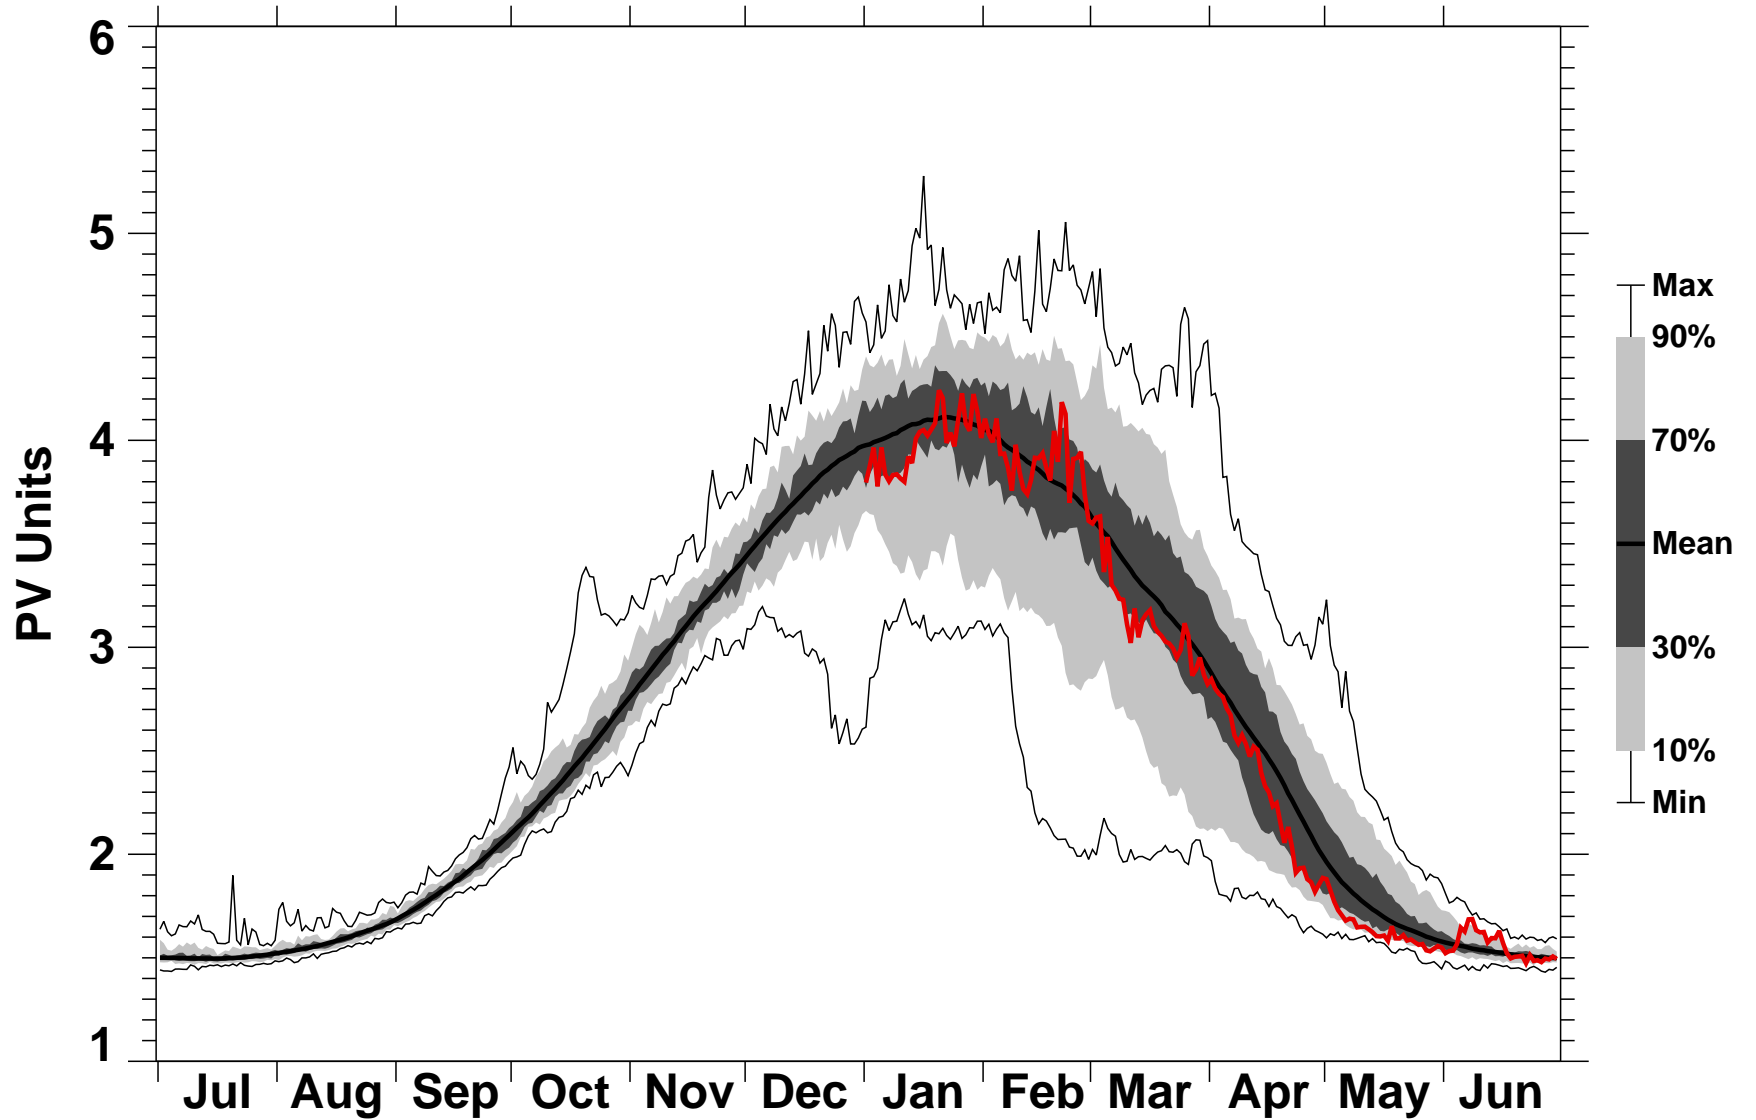

Maximum MPV 600 K MERRA

1978/1979-2011/2012

1978/1979