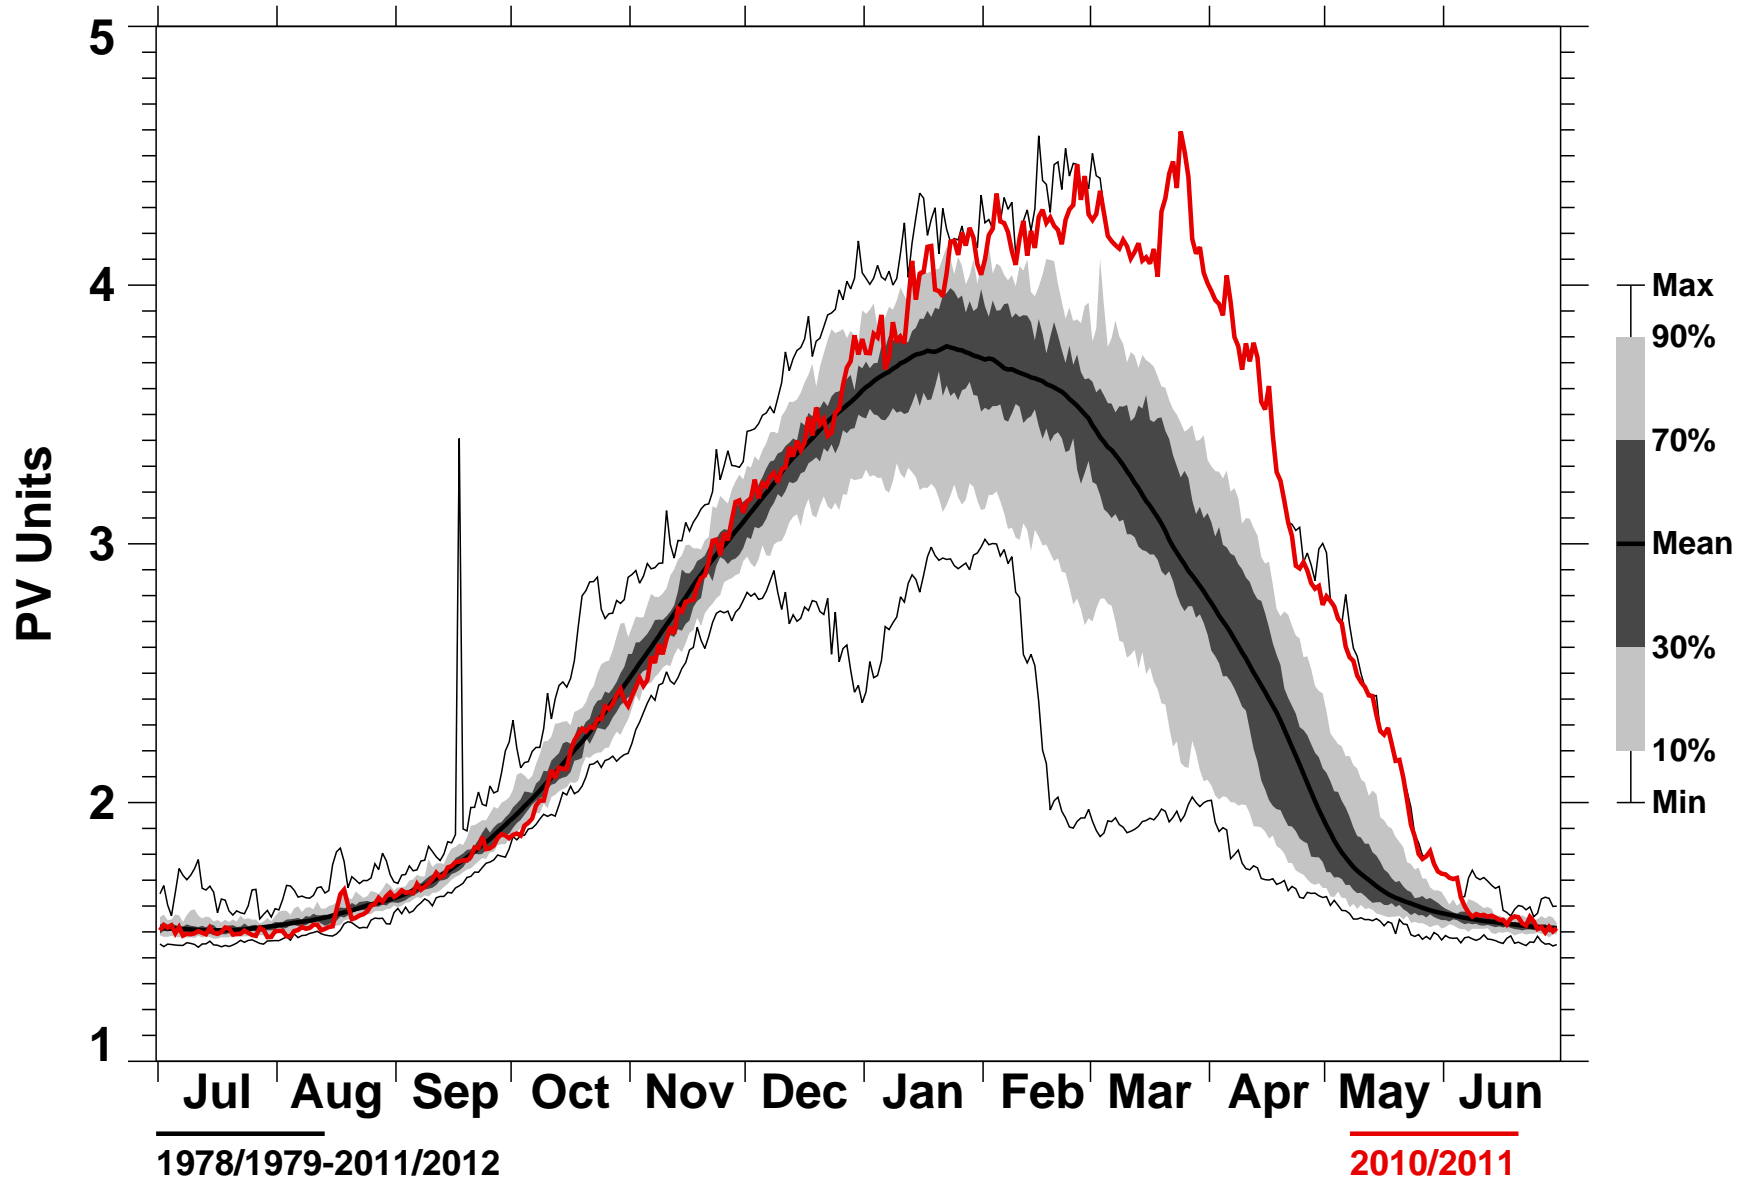

Maximum MPV 550 K MERRA

1978/1979-2011/2012

2010/2011