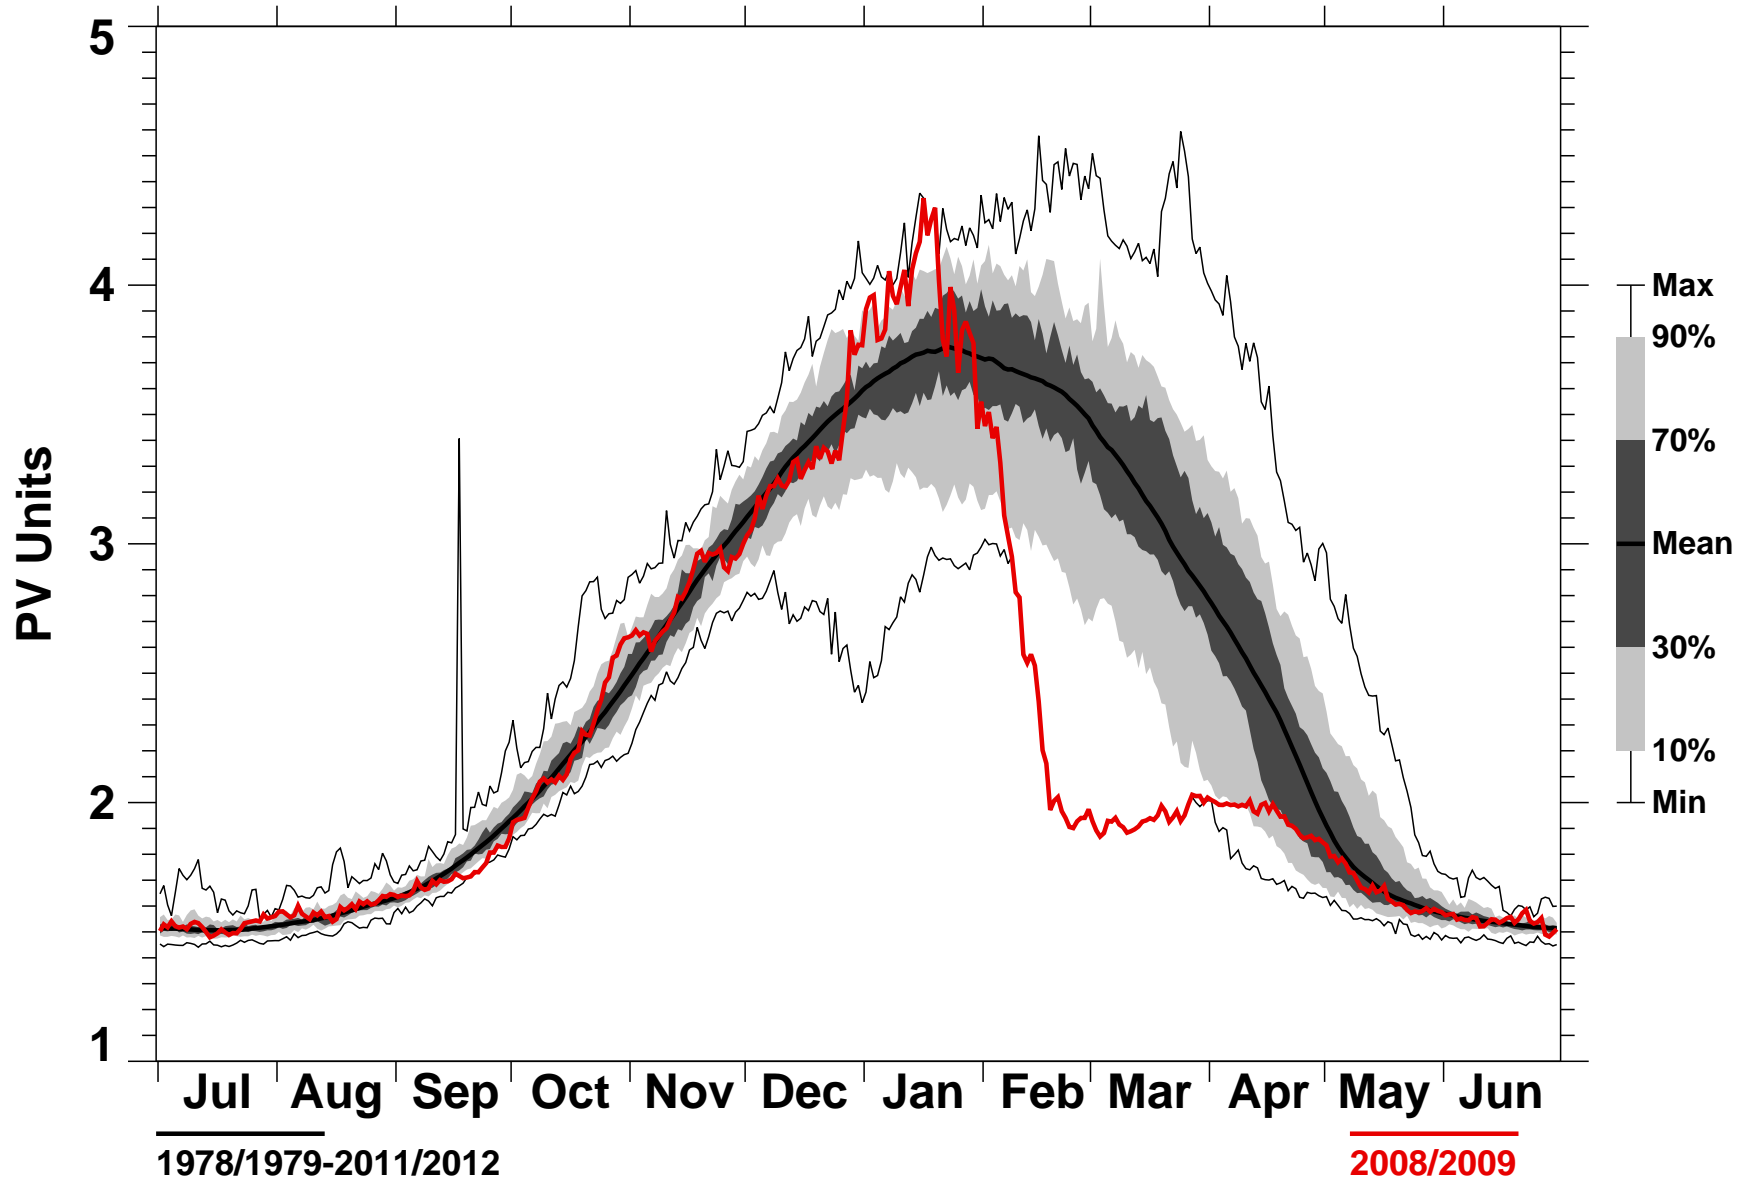

# Maximum MPV 550 K MERRA

1978/1979-2011/2012

2008/2009

P. Newman (NASA), E. Nash (SSAI), S. Pawson (NASA)