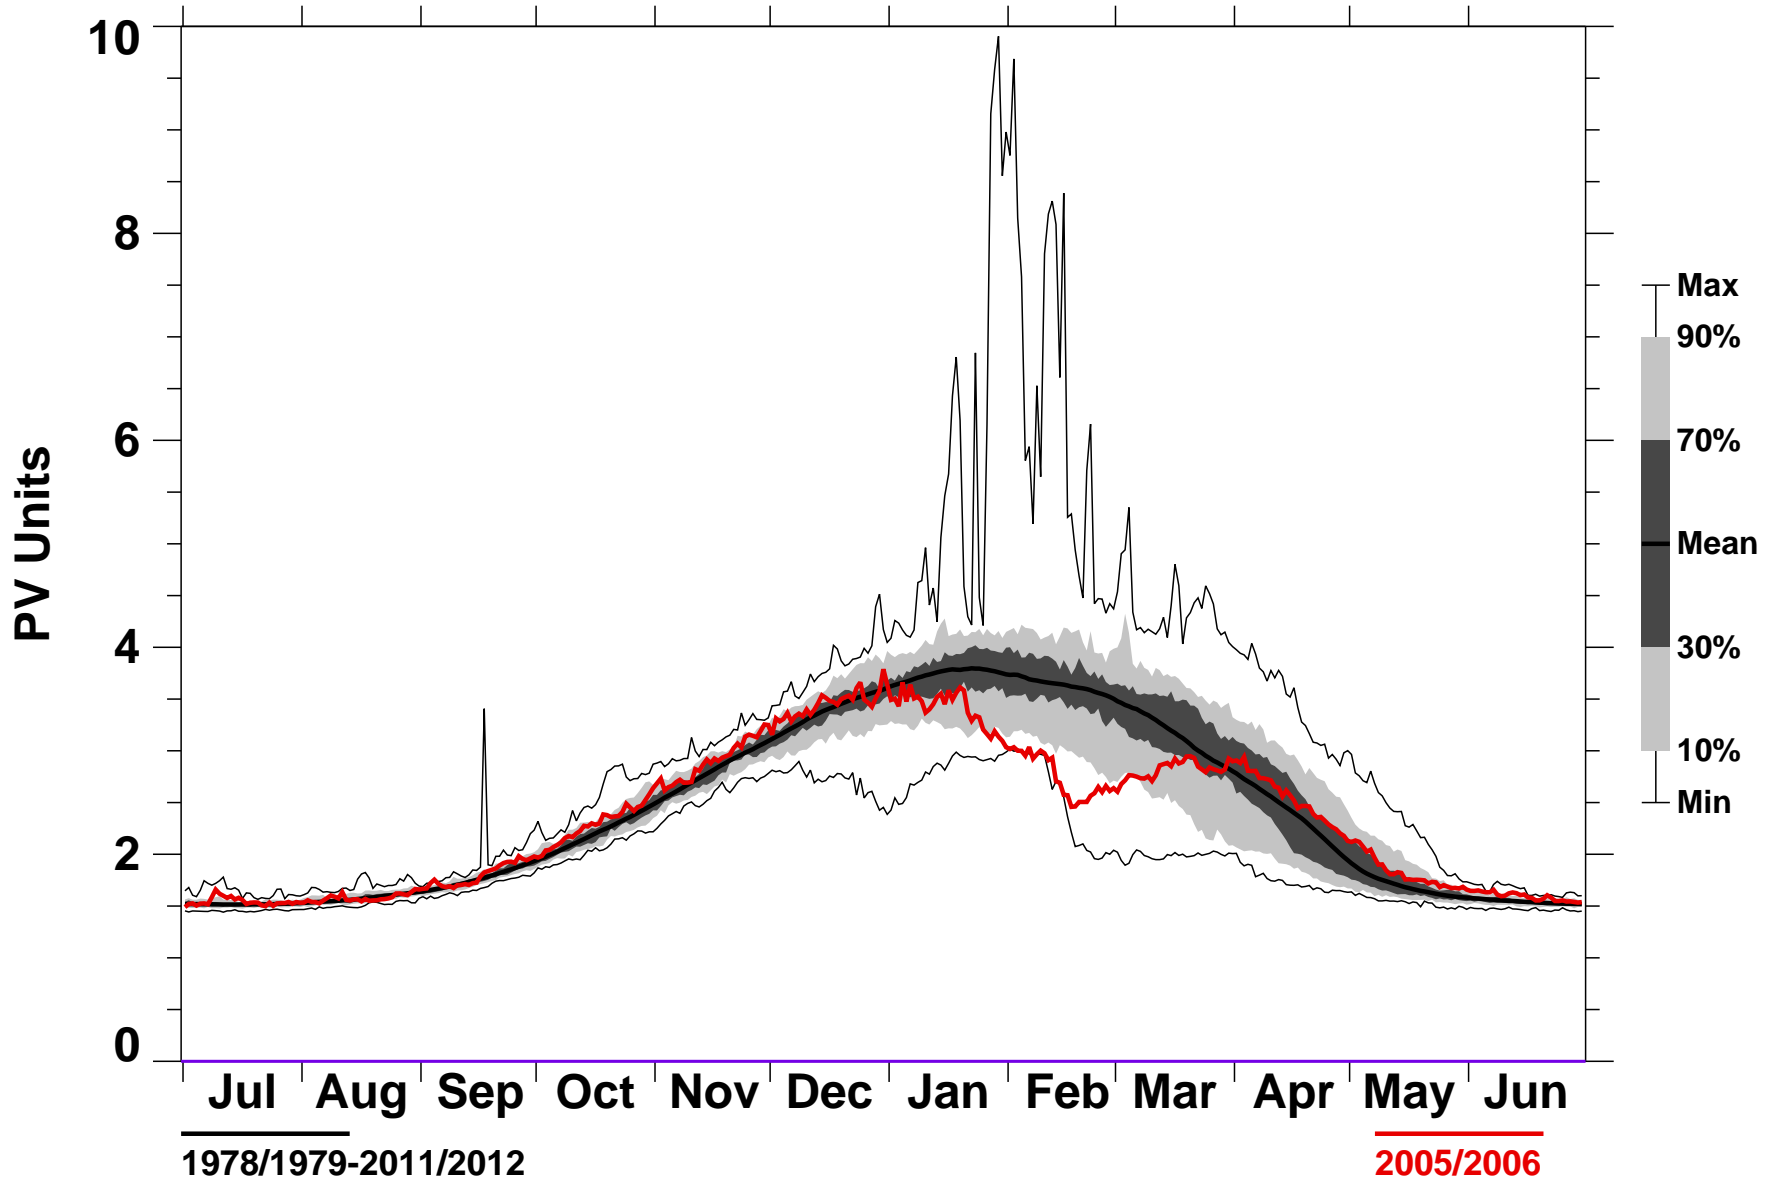

Maximum MPV 550 K MERRA

1978/1979-2011/2012

2005/2006