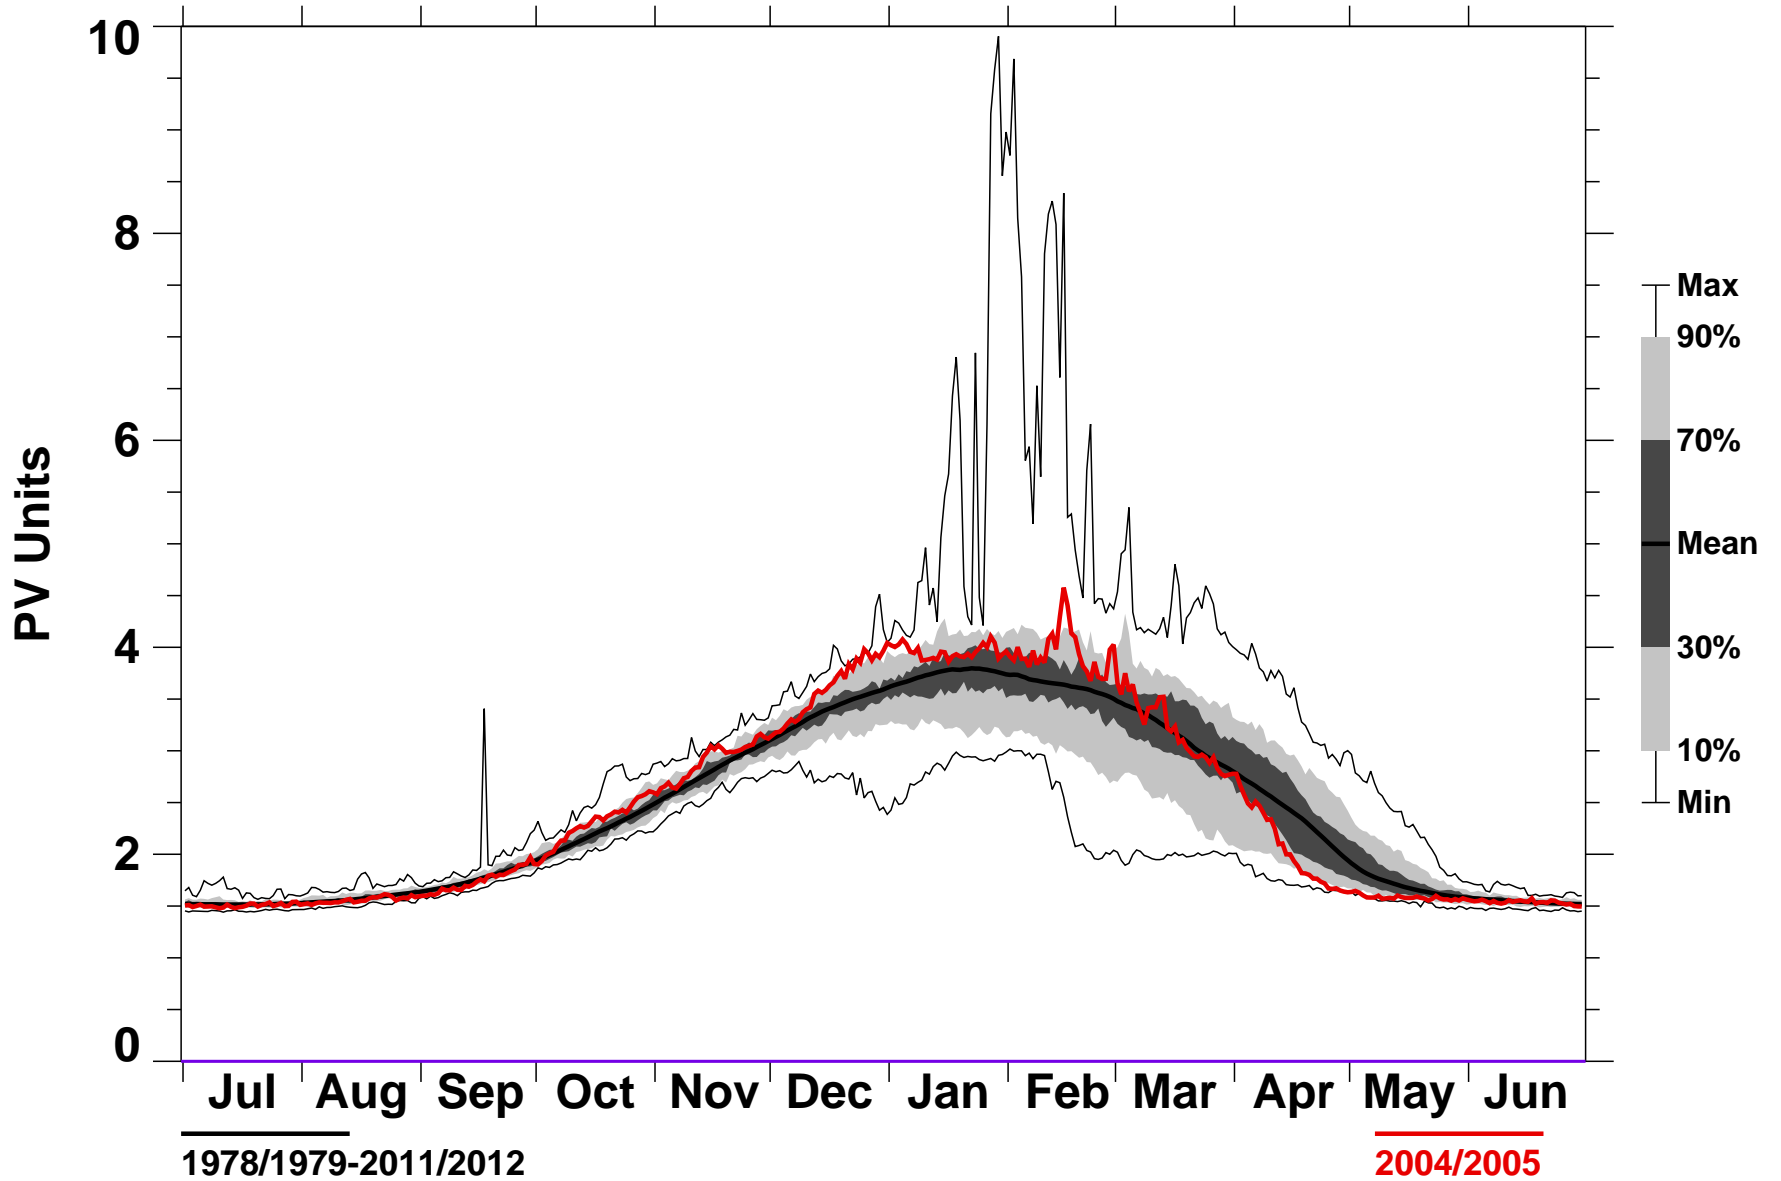

Maximum MPV 550 K MERRA

1978/1979-2011/2012

2004/2005