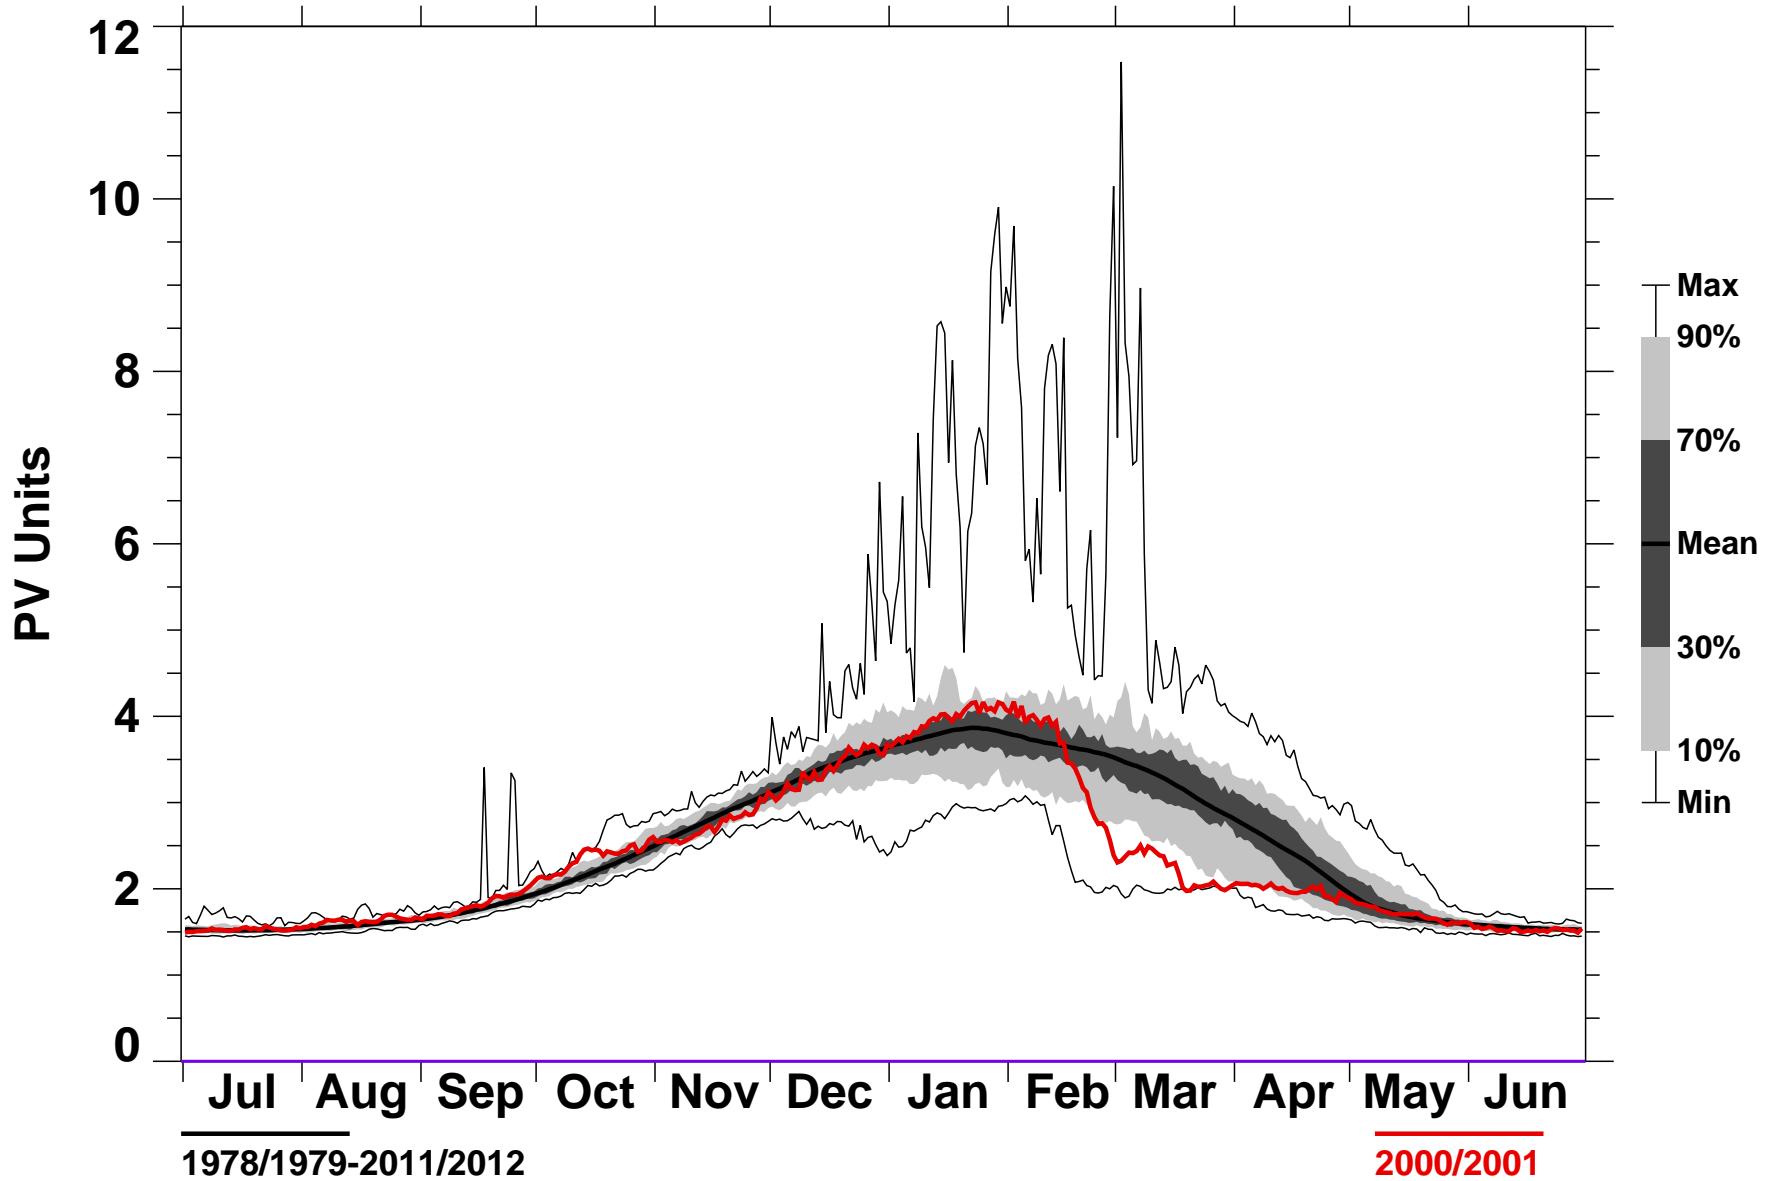

Maximum MPV 550 K MERRA

1978/1979-2011/2012

2000/2001