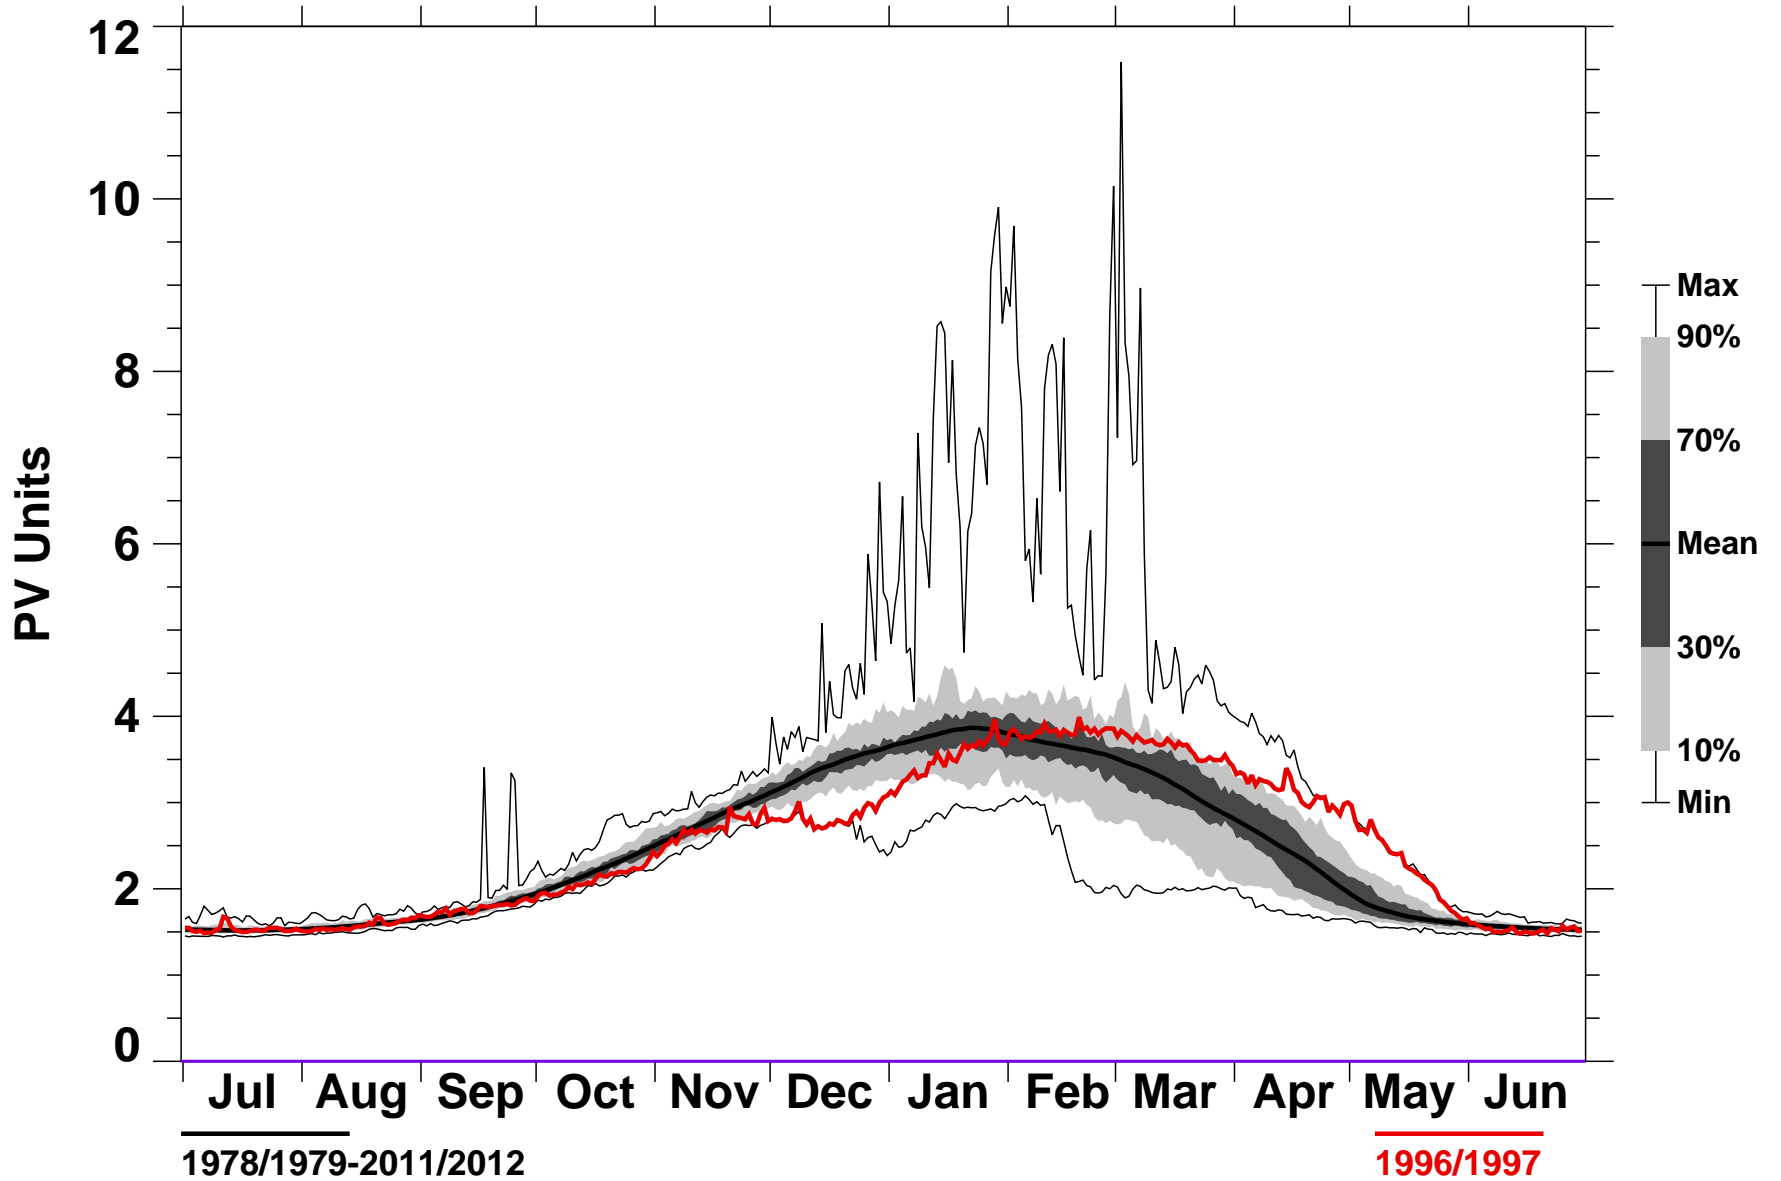

# Maximum MPV 550 K MERRA

1978/1979-2011/2012

1996/1997