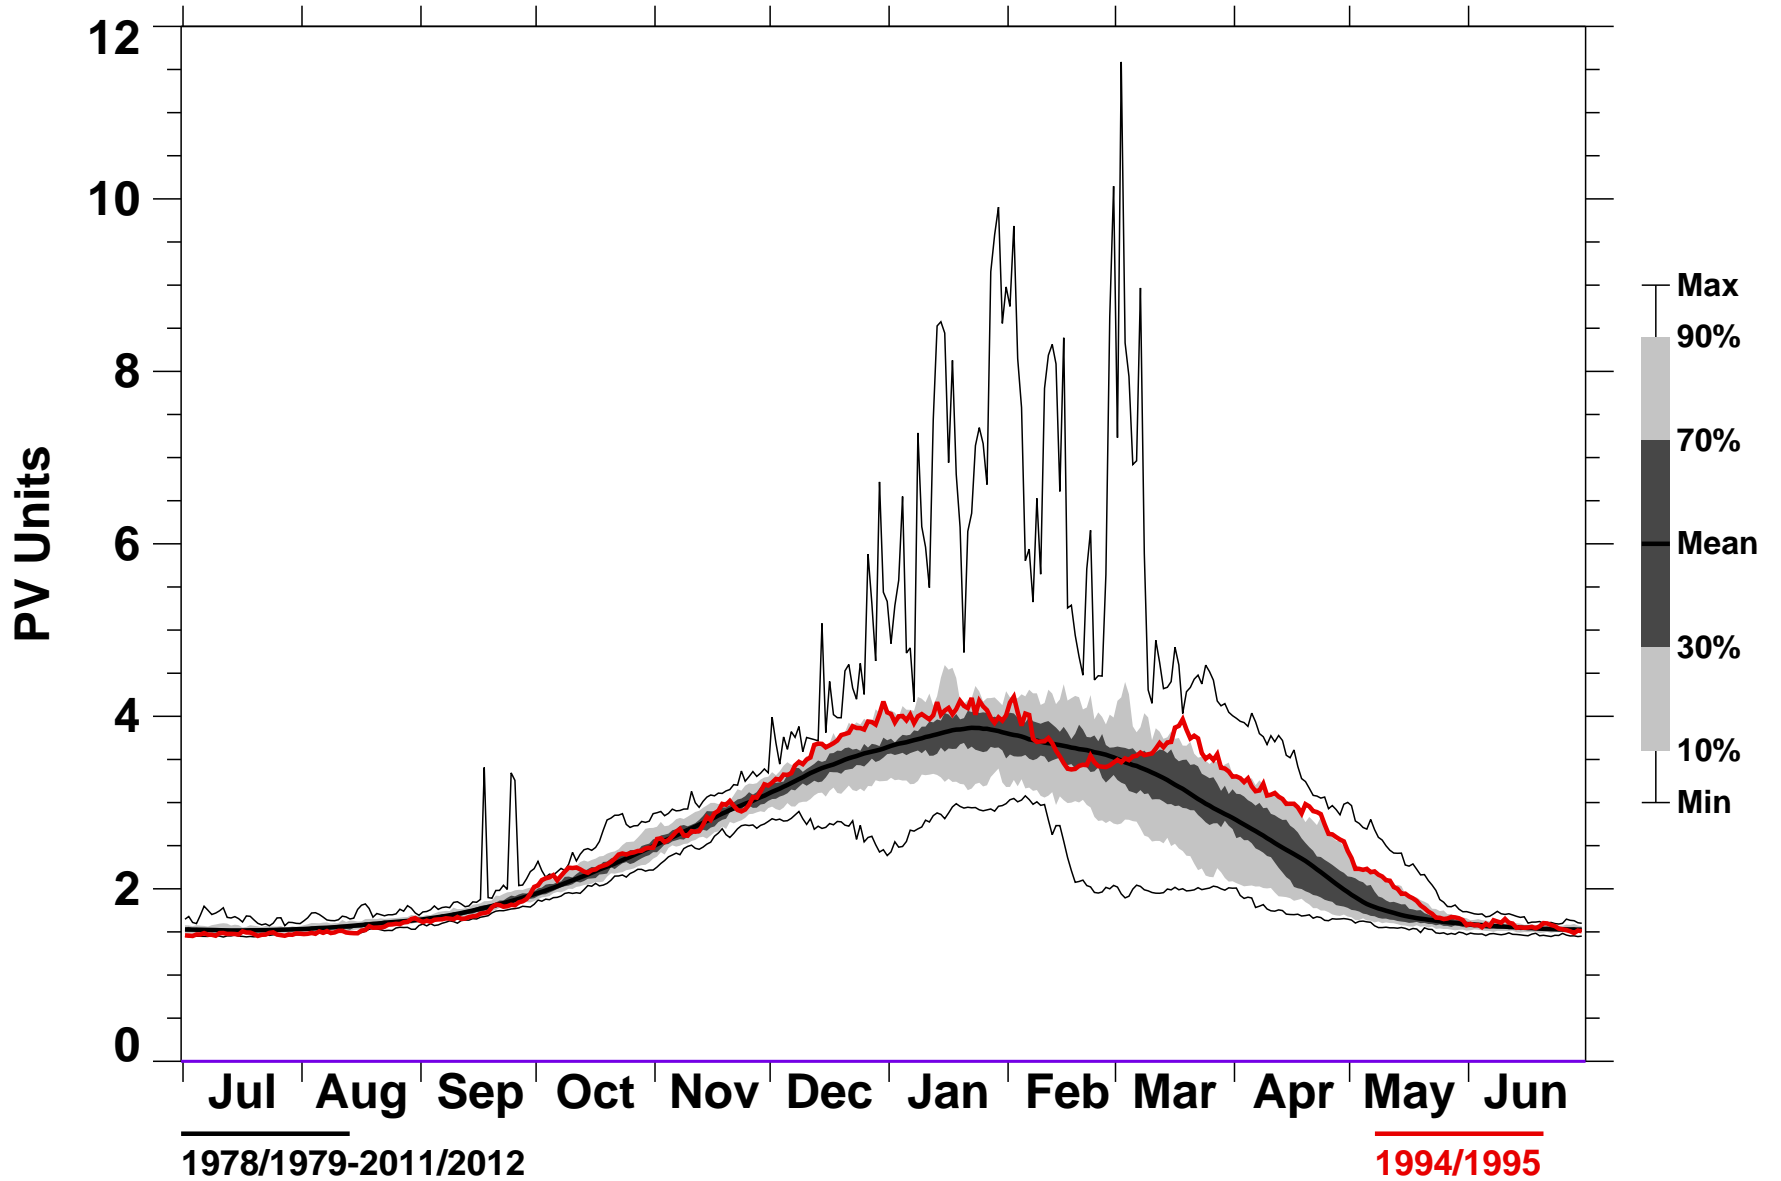

# Maximum MPV 550 K MERRA

1978/1979-2011/2012

1994/1995