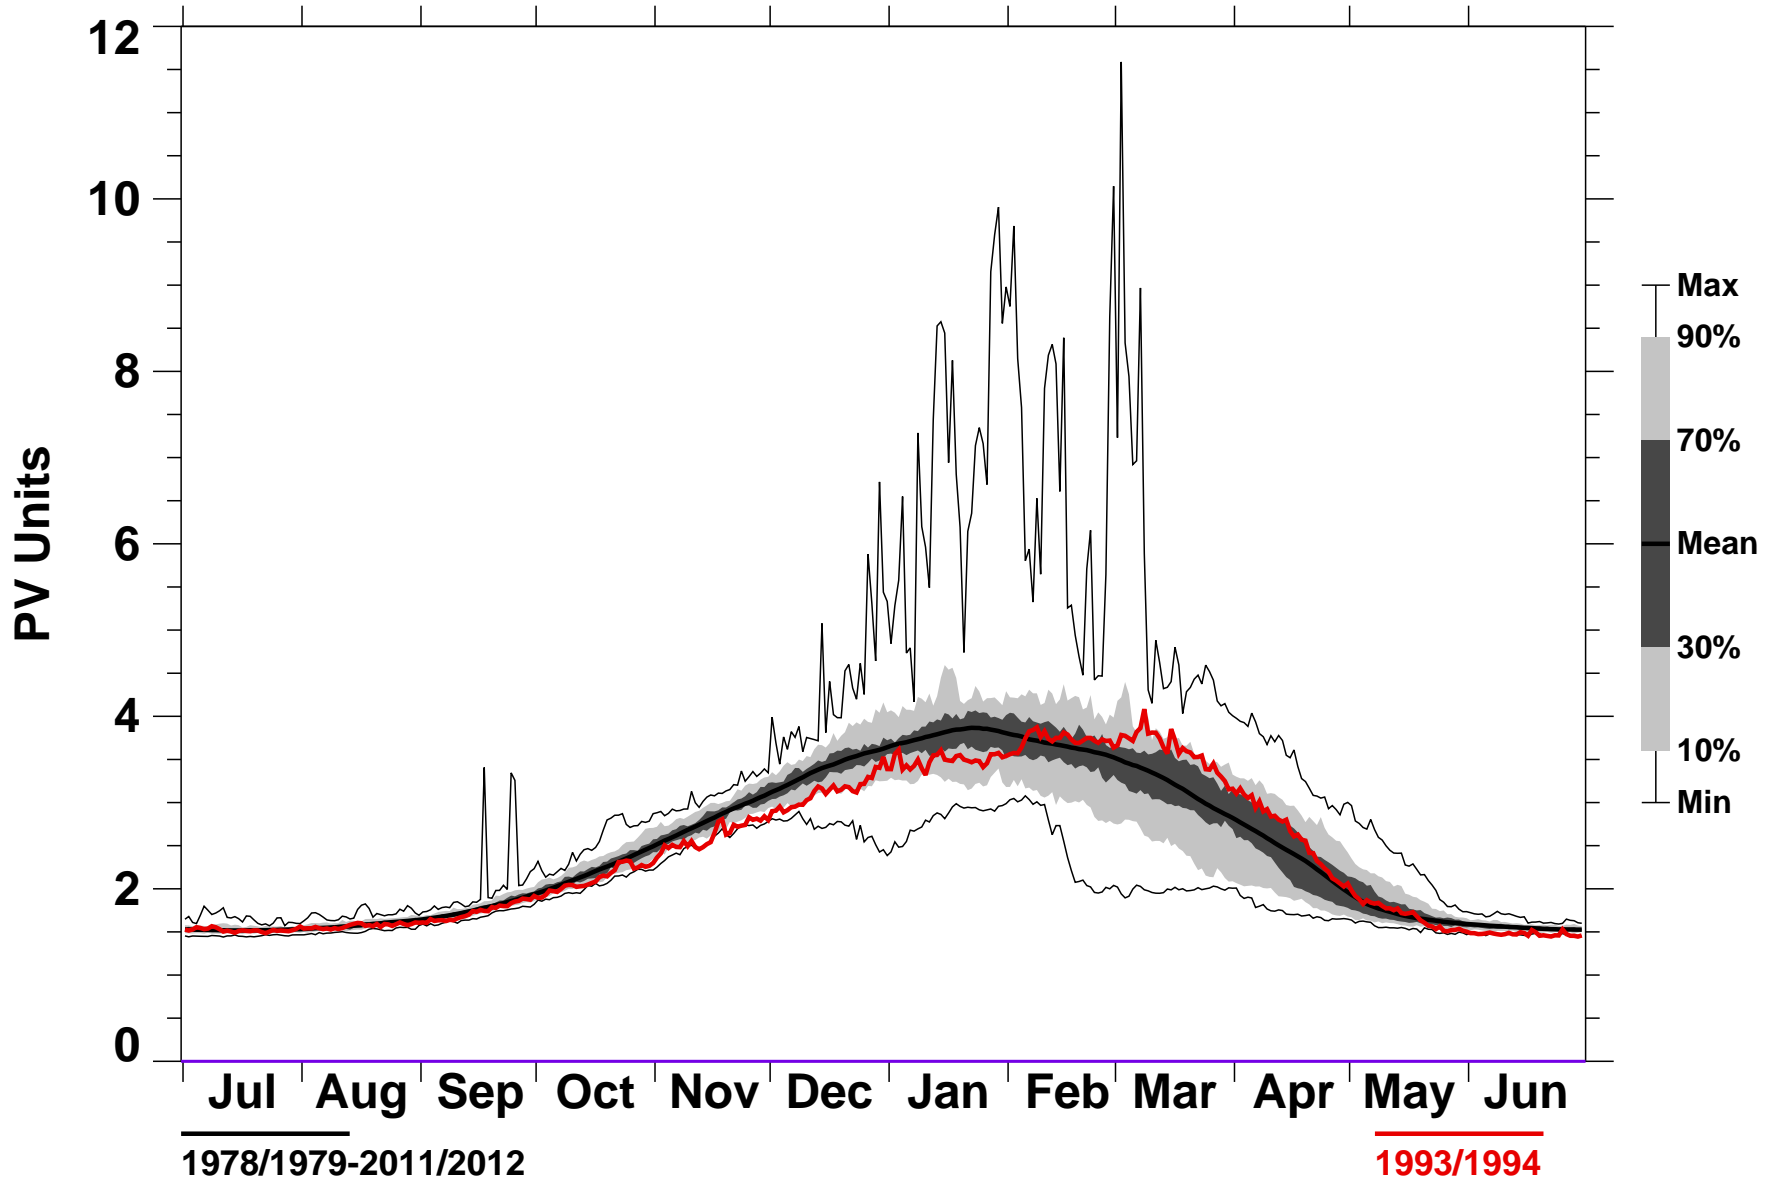

Maximum MPV 550 K MERRA

1978/1979-2011/2012

1993/1994