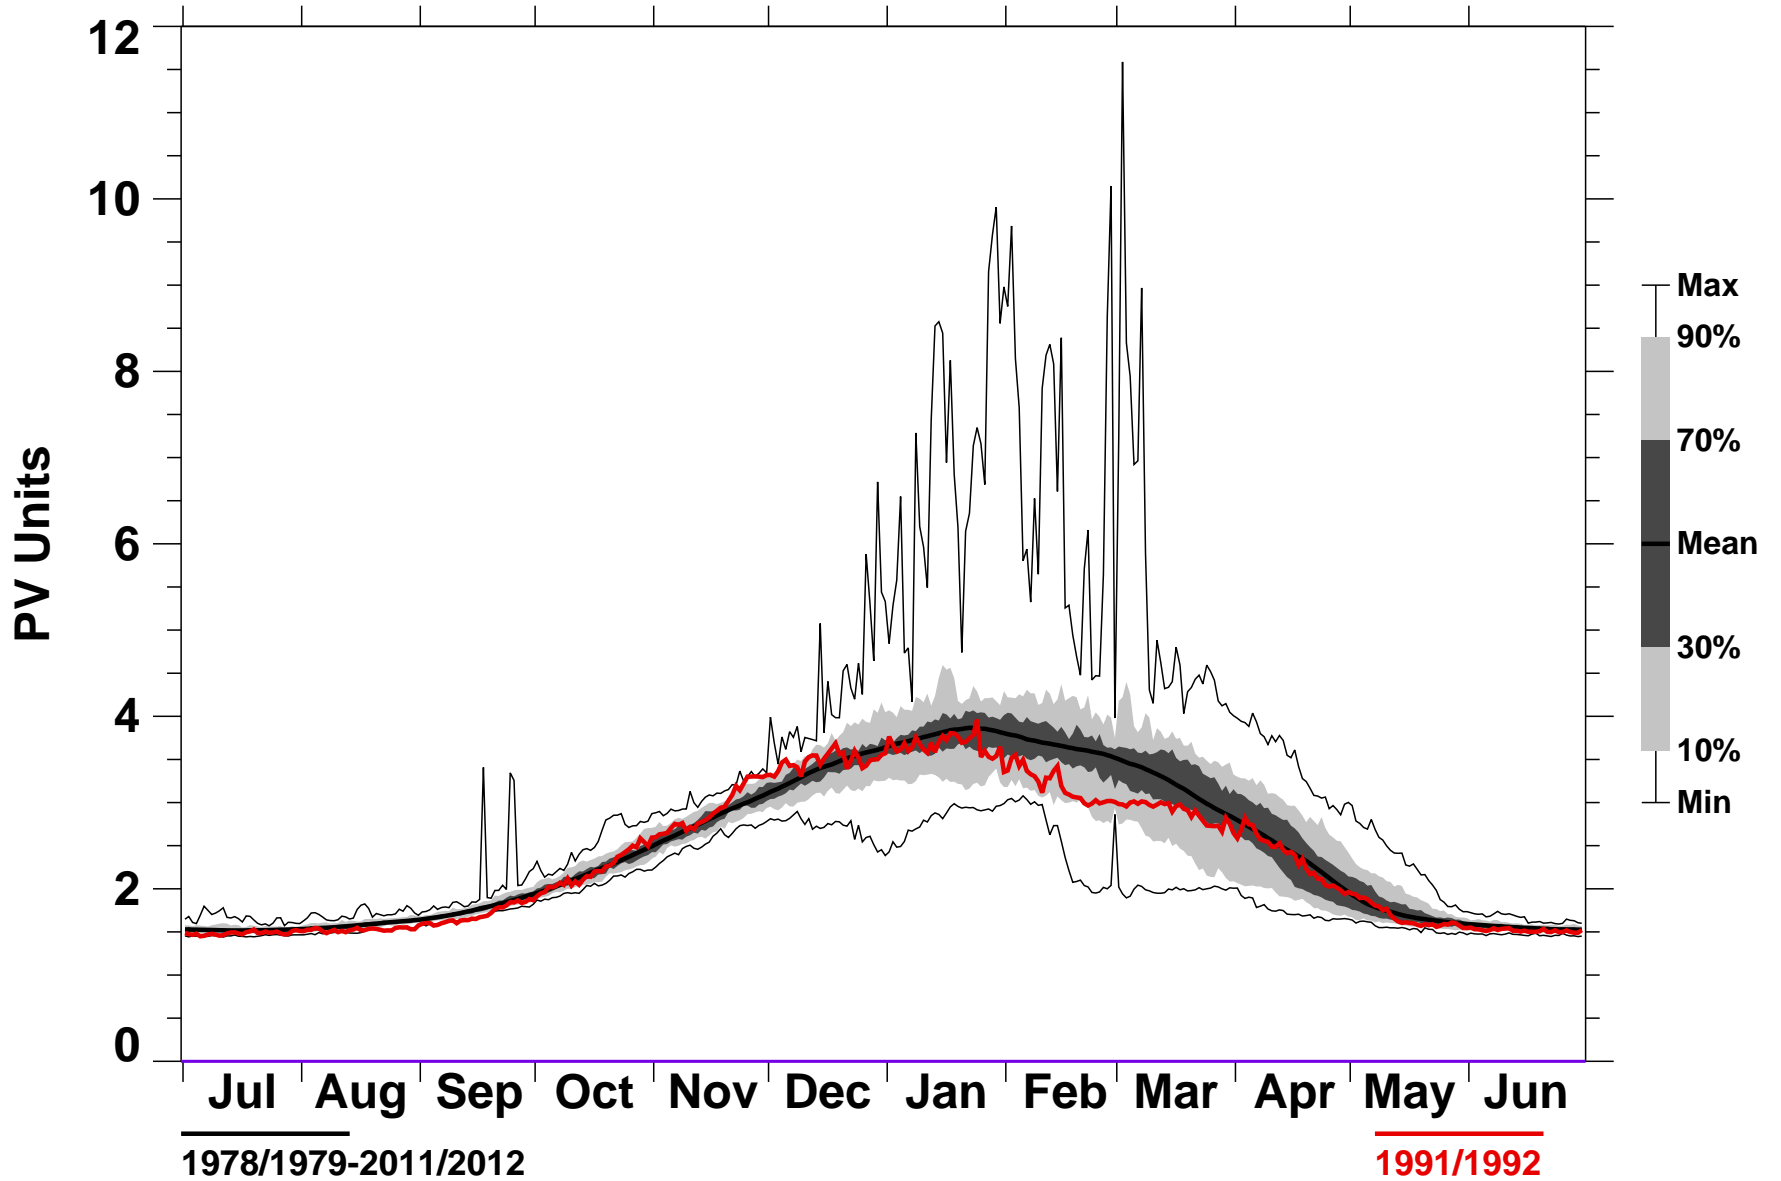

Maximum MPV 550 K MERRA

1978/1979-2011/2012

1991/1992